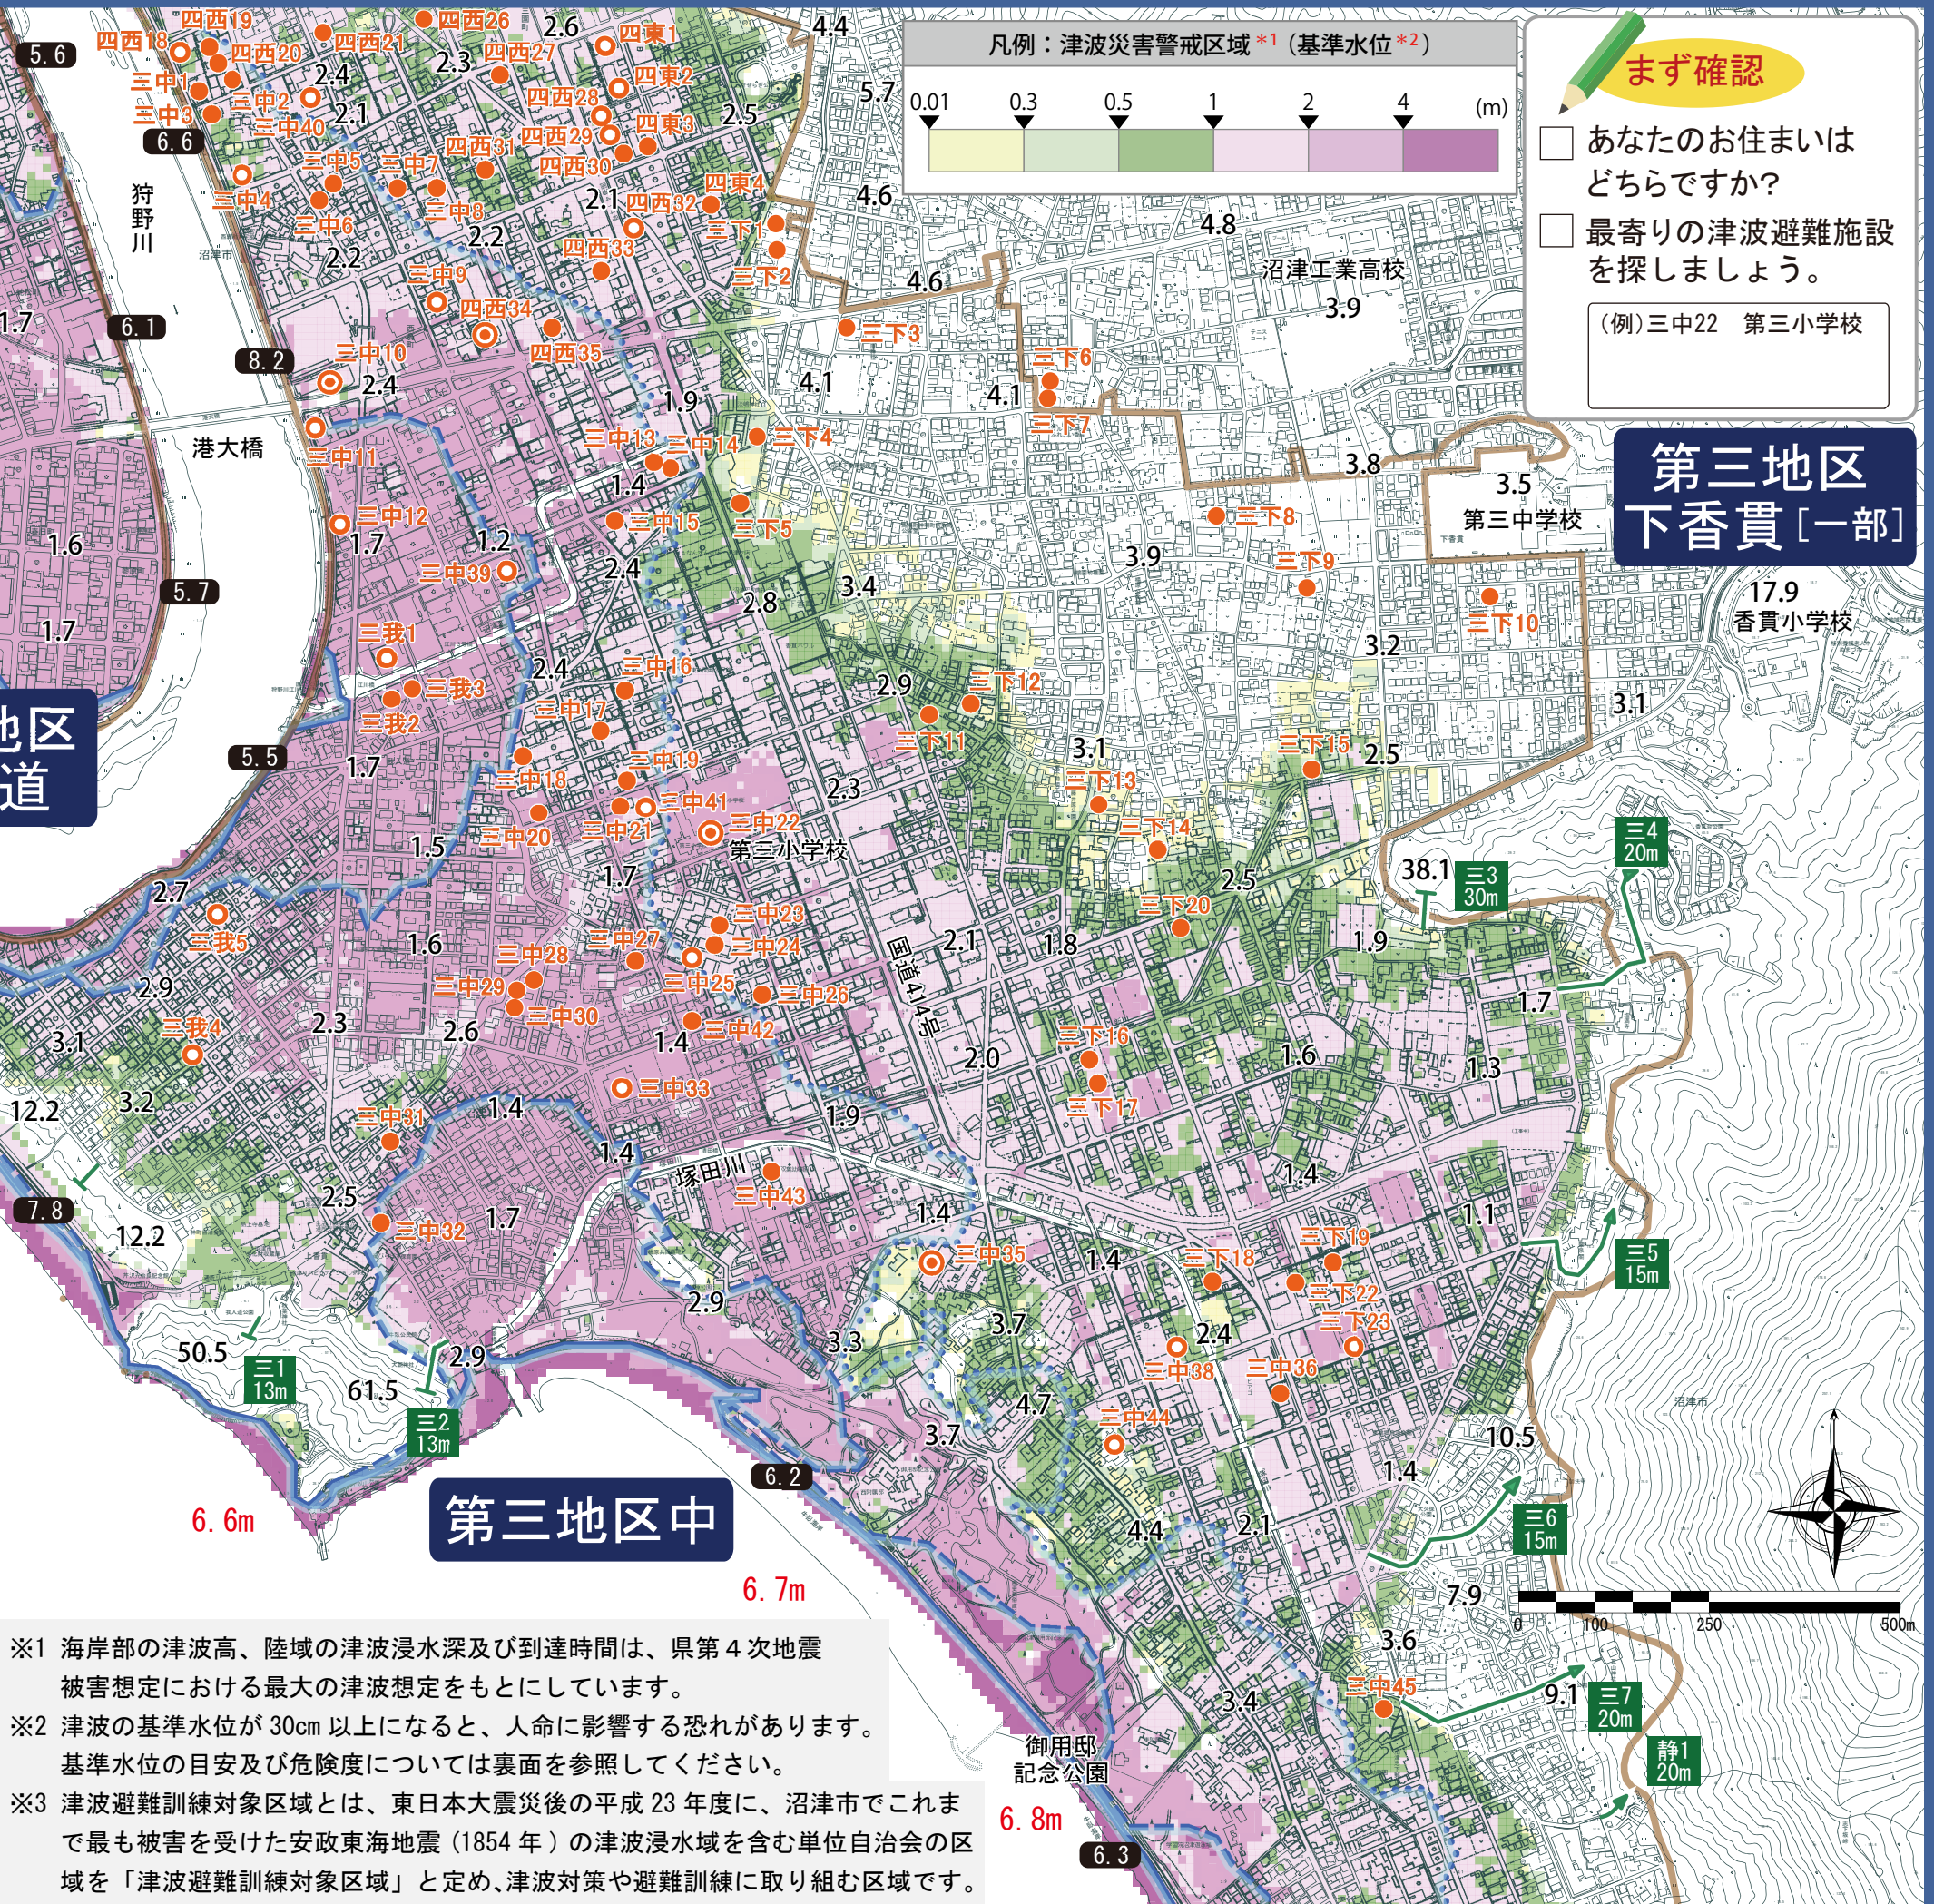

# 津波 ハザードマップ 沼津市(改定版)

第三地区我入道  
第三地区中  
第三地区下香貫[一部]

津波避難施設：70ヶ所  
避難路：8路線

凡例	
	※1 地震発生から10分
	陸域での津波の浸水深が30cmとなる時間
	※2 地震発生から20分
<b>三中1</b>	津波避難ビル番号(裏面参照)
	受入可能人数 1000人以上
	津波避難ビル 受入可能人数 100人~1000人
	受入可能人数 100人未満
	津波避難路
	さらにも上部へ避難可能 ※海拔は矢印先端付近
	行き止まり ※海拔は行き止まり付近
	津波避難訓練対象区域の境界 ※3
<b>6.2</b>	海岸堤防・河川堤防高 (m)
<b>6.7m</b>	海岸部の想定津波高
<b>3.7</b>	海拔 (m)

### <\*1津波災害警戒区域(イエローゾーン)>

津波災害警戒区域(イエローゾーン)とは、津波災害を防止するため警戒避難体制を特に整備すべき区域であり、区域内では基準水位が示されます。沼津市では、図中の凡例の着色域が、津波災害警戒区域(イエローゾーン)に指定されています。

### <浸水深と\*2基準水位>

基準水位は、津波浸水想定での浸水深に、津波が建物等に衝突した際のせり上がりの高さを加えた水位で、津波に対して安全な高さを示しています。なお、基準水位は津波浸水想定における浸水深と同様、地盤面からの高さ(水深)で表示します。

**まず確認**

あなたのお住まいはどちらですか?

最寄りの津波避難施設を探しましょう。

(例) 三中22 第三小学校

## ■ ハザードマップの使い方①【基準水位の目安及び危険度】

このハザードマップは、地震で津波が発生したときに予測される基準水位を色別で表しています。基準水位の目安及び危険度は下図に示すとおりです。あなたのお住まいや職場、学校がどの程度浸水するのか、またどの程度の危険があるのか確認して下さい。