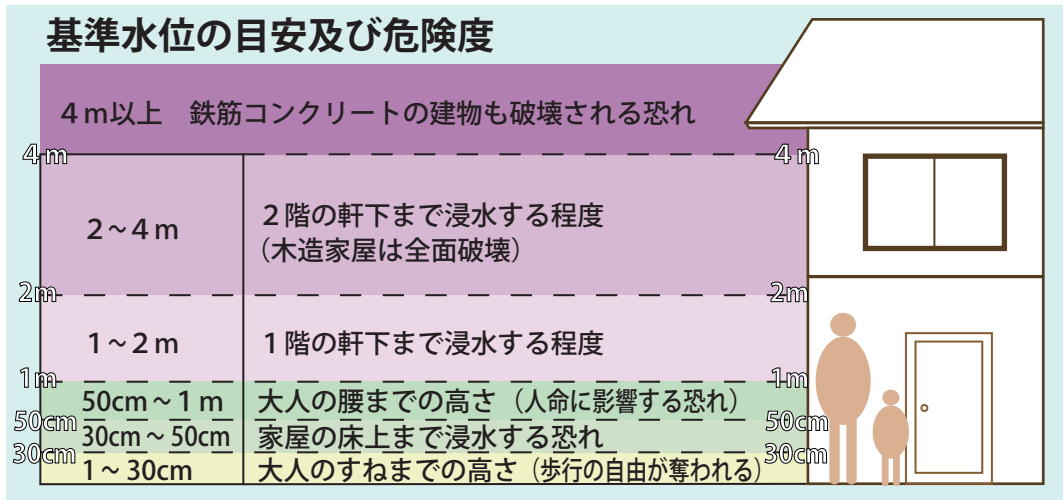

## 第三地区中

- ※1 海岸部の津波高、陸域の津波浸水深及び到達時間は、県第4次地震被害想定における最大の津波想定をもとにしています。
- ※2 津波の基準水位が30cm以上になると、人命に影響する恐れがあります。基準水位の目安及び危険度については裏面を参照してください。
- ※3 津波避難訓練対象区域とは、東日本大震災後の平成23年度に、沼津市でこれまで最も被害を受けた安政東海地震(1854年)の津波浸水域を含む単位自治会の区域を「津波避難訓練対象区域」と定め、津波対策や避難訓練に取り組む区域です。

## ■ 地震・津波から身を守るために

**突発地震発生**

まず身の安全を確保

津波の危険

**「少しでも早く! 少しでも高く!」**

津波から 避難場所 高台(避難路などで高台に避難)、津波避難ビル

**避難するときの注意は?**

- 1 我が身の安全を最優先
- 2 津波災害警戒区域の外へ逃げる
- 3 車による避難は原則禁止

**いつまで避難するの?**

- 1 津波警報、注意報が解除されるまで避難場所にとどまる
- 2 波が引いてもすぐ戻らない
- 3 津波は第2波以降が最大の場合もある

## ■ ハザードマップの使い方①【基準水位の目安及び危険度】

このハザードマップは、地震で津波が発生したときに予測される基準水位を色別で表しています。基準水位の目安及び危険度は下図に示すとおりです。あなたのお住まいや職場、学校がどの程度浸水するのか、またどの程度の危険があるのか確認して下さい。