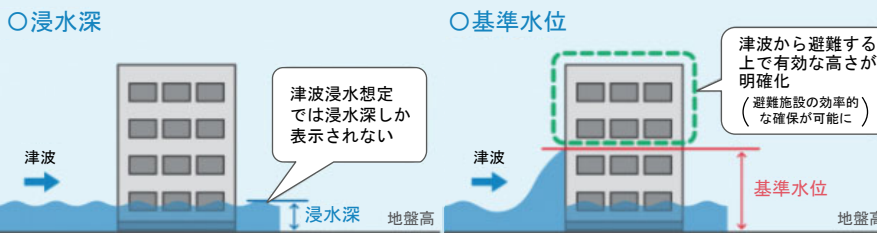

# 津波 ハザードマップ 沼津市(改定版)

第三地区我入道  
第三地区中  
第三地区下香貫[一部]

津波避難施設：70ヶ所  
避難路：8路線

凡例	
	※1 地震発生から10分
	陸域での津波の浸水深が30cmとなる時間
	※2 地震発生から20分
<b>三中1</b>	津波避難ビル番号(裏面参照)
	受入可能人数 1000人以上
	津波避難ビル 受入可能人数 100人~1000人
	受入可能人数 100人未満
	津波避難路
	さらにも上部へ避難可能 ※海拔は矢印先端付近
	行き止まり ※海拔は行き止まり付近
	津波避難訓練対象区域の境界 ※3
<b>6.2</b>	海岸堤防・河川堤防高 (m)
<b>6.7m</b>	海岸部の想定津波高
<b>3.7</b>	海拔 (m)

### <\*1津波災害警戒区域(イエローゾーン)>

津波災害警戒区域(イエローゾーン)とは、津波災害を防止するため警戒避難体制を特に整備すべき区域であり、区域内では基準水位が示されます。沼津市では、図中の凡例の着色域が、津波災害警戒区域(イエローゾーン)に指定されています。

### <浸水深と\*2基準水位>

基準水位は、津波浸水想定での浸水深に、津波が建物等に衝突した際のせり上がりの高さを加えた水位で、津波に対して安全な高さを示しています。なお、基準水位は津波浸水想定における浸水深と同様、地盤面からの高さ(水深)で表示します。

**まず確認**

あなたのお住まいはどちらですか?

最寄りの津波避難施設を探しましょう。

(例) 三中22 第三小学校