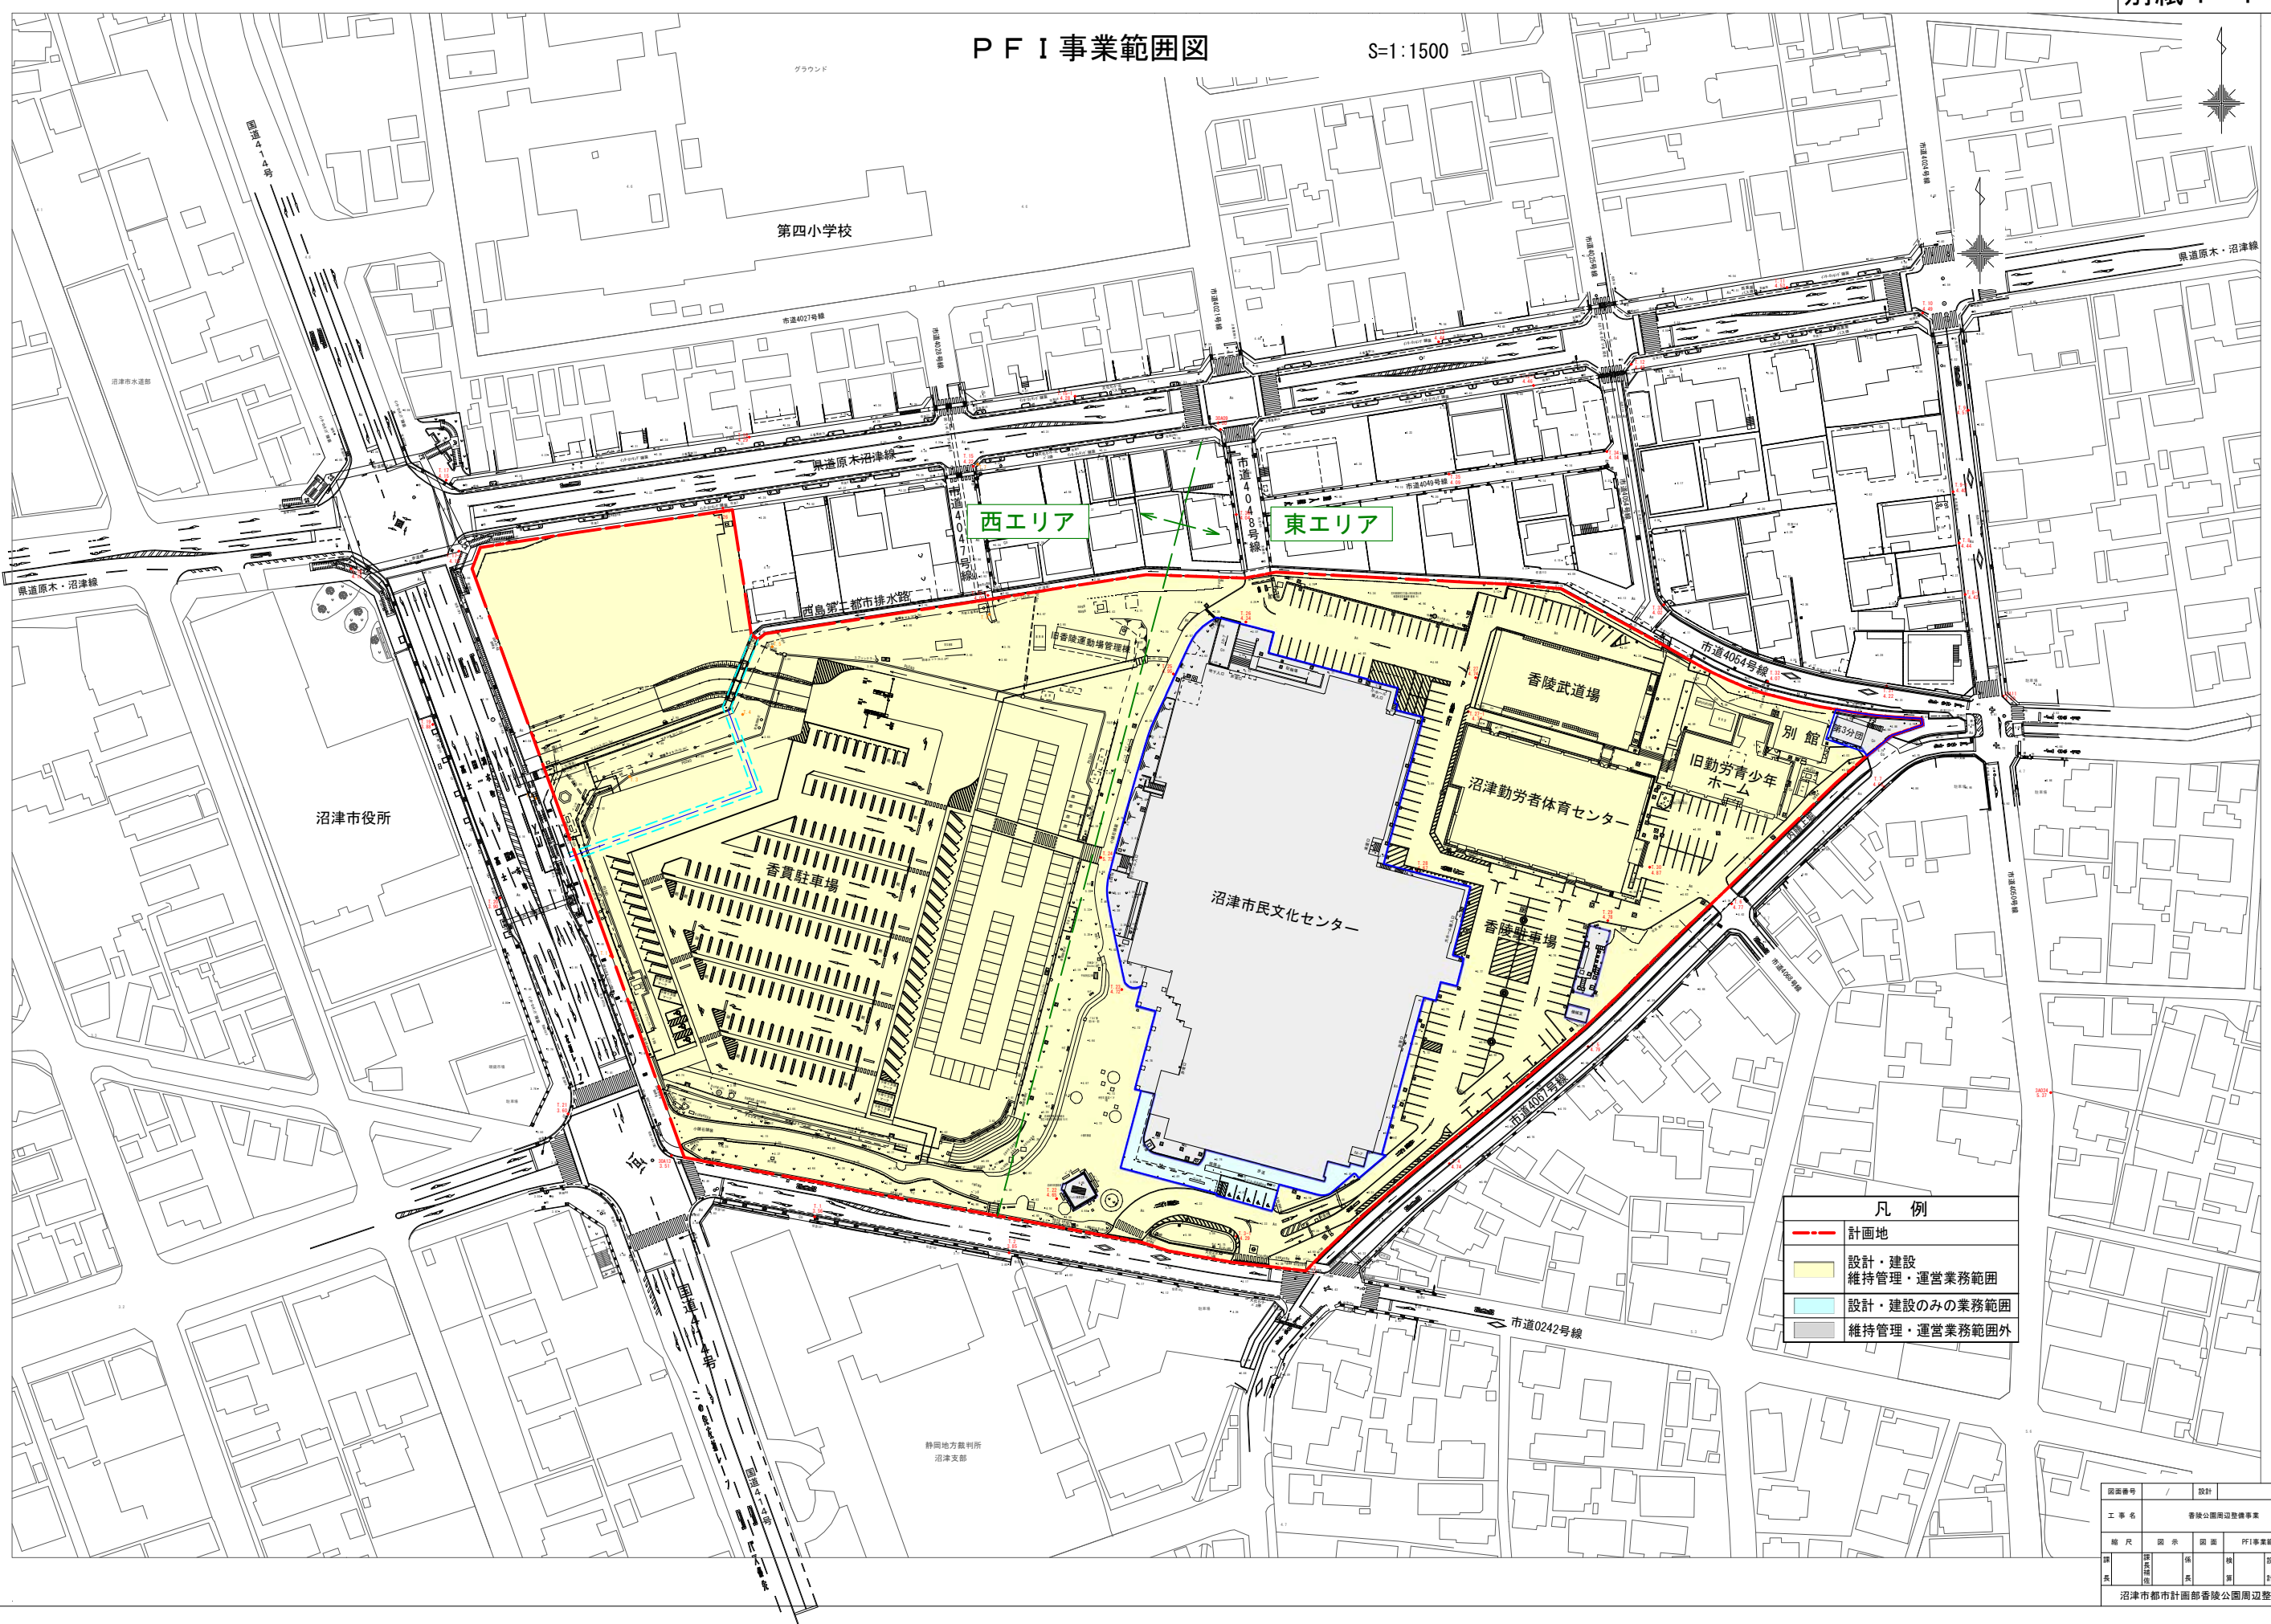

P F I 事業範囲図

S=1:1500

凡例

---	計画地
 	設計・建設 維持管理・運営業務範囲
 	設計・建設のみの業務範囲
 	維持管理・運営業務範囲外

図面番号	設計
工事名	香陵公園周辺整備事業
縮尺	図示 図面 PFI事業範囲図
備考	沼津市都市計画部香陵公園周辺整備室