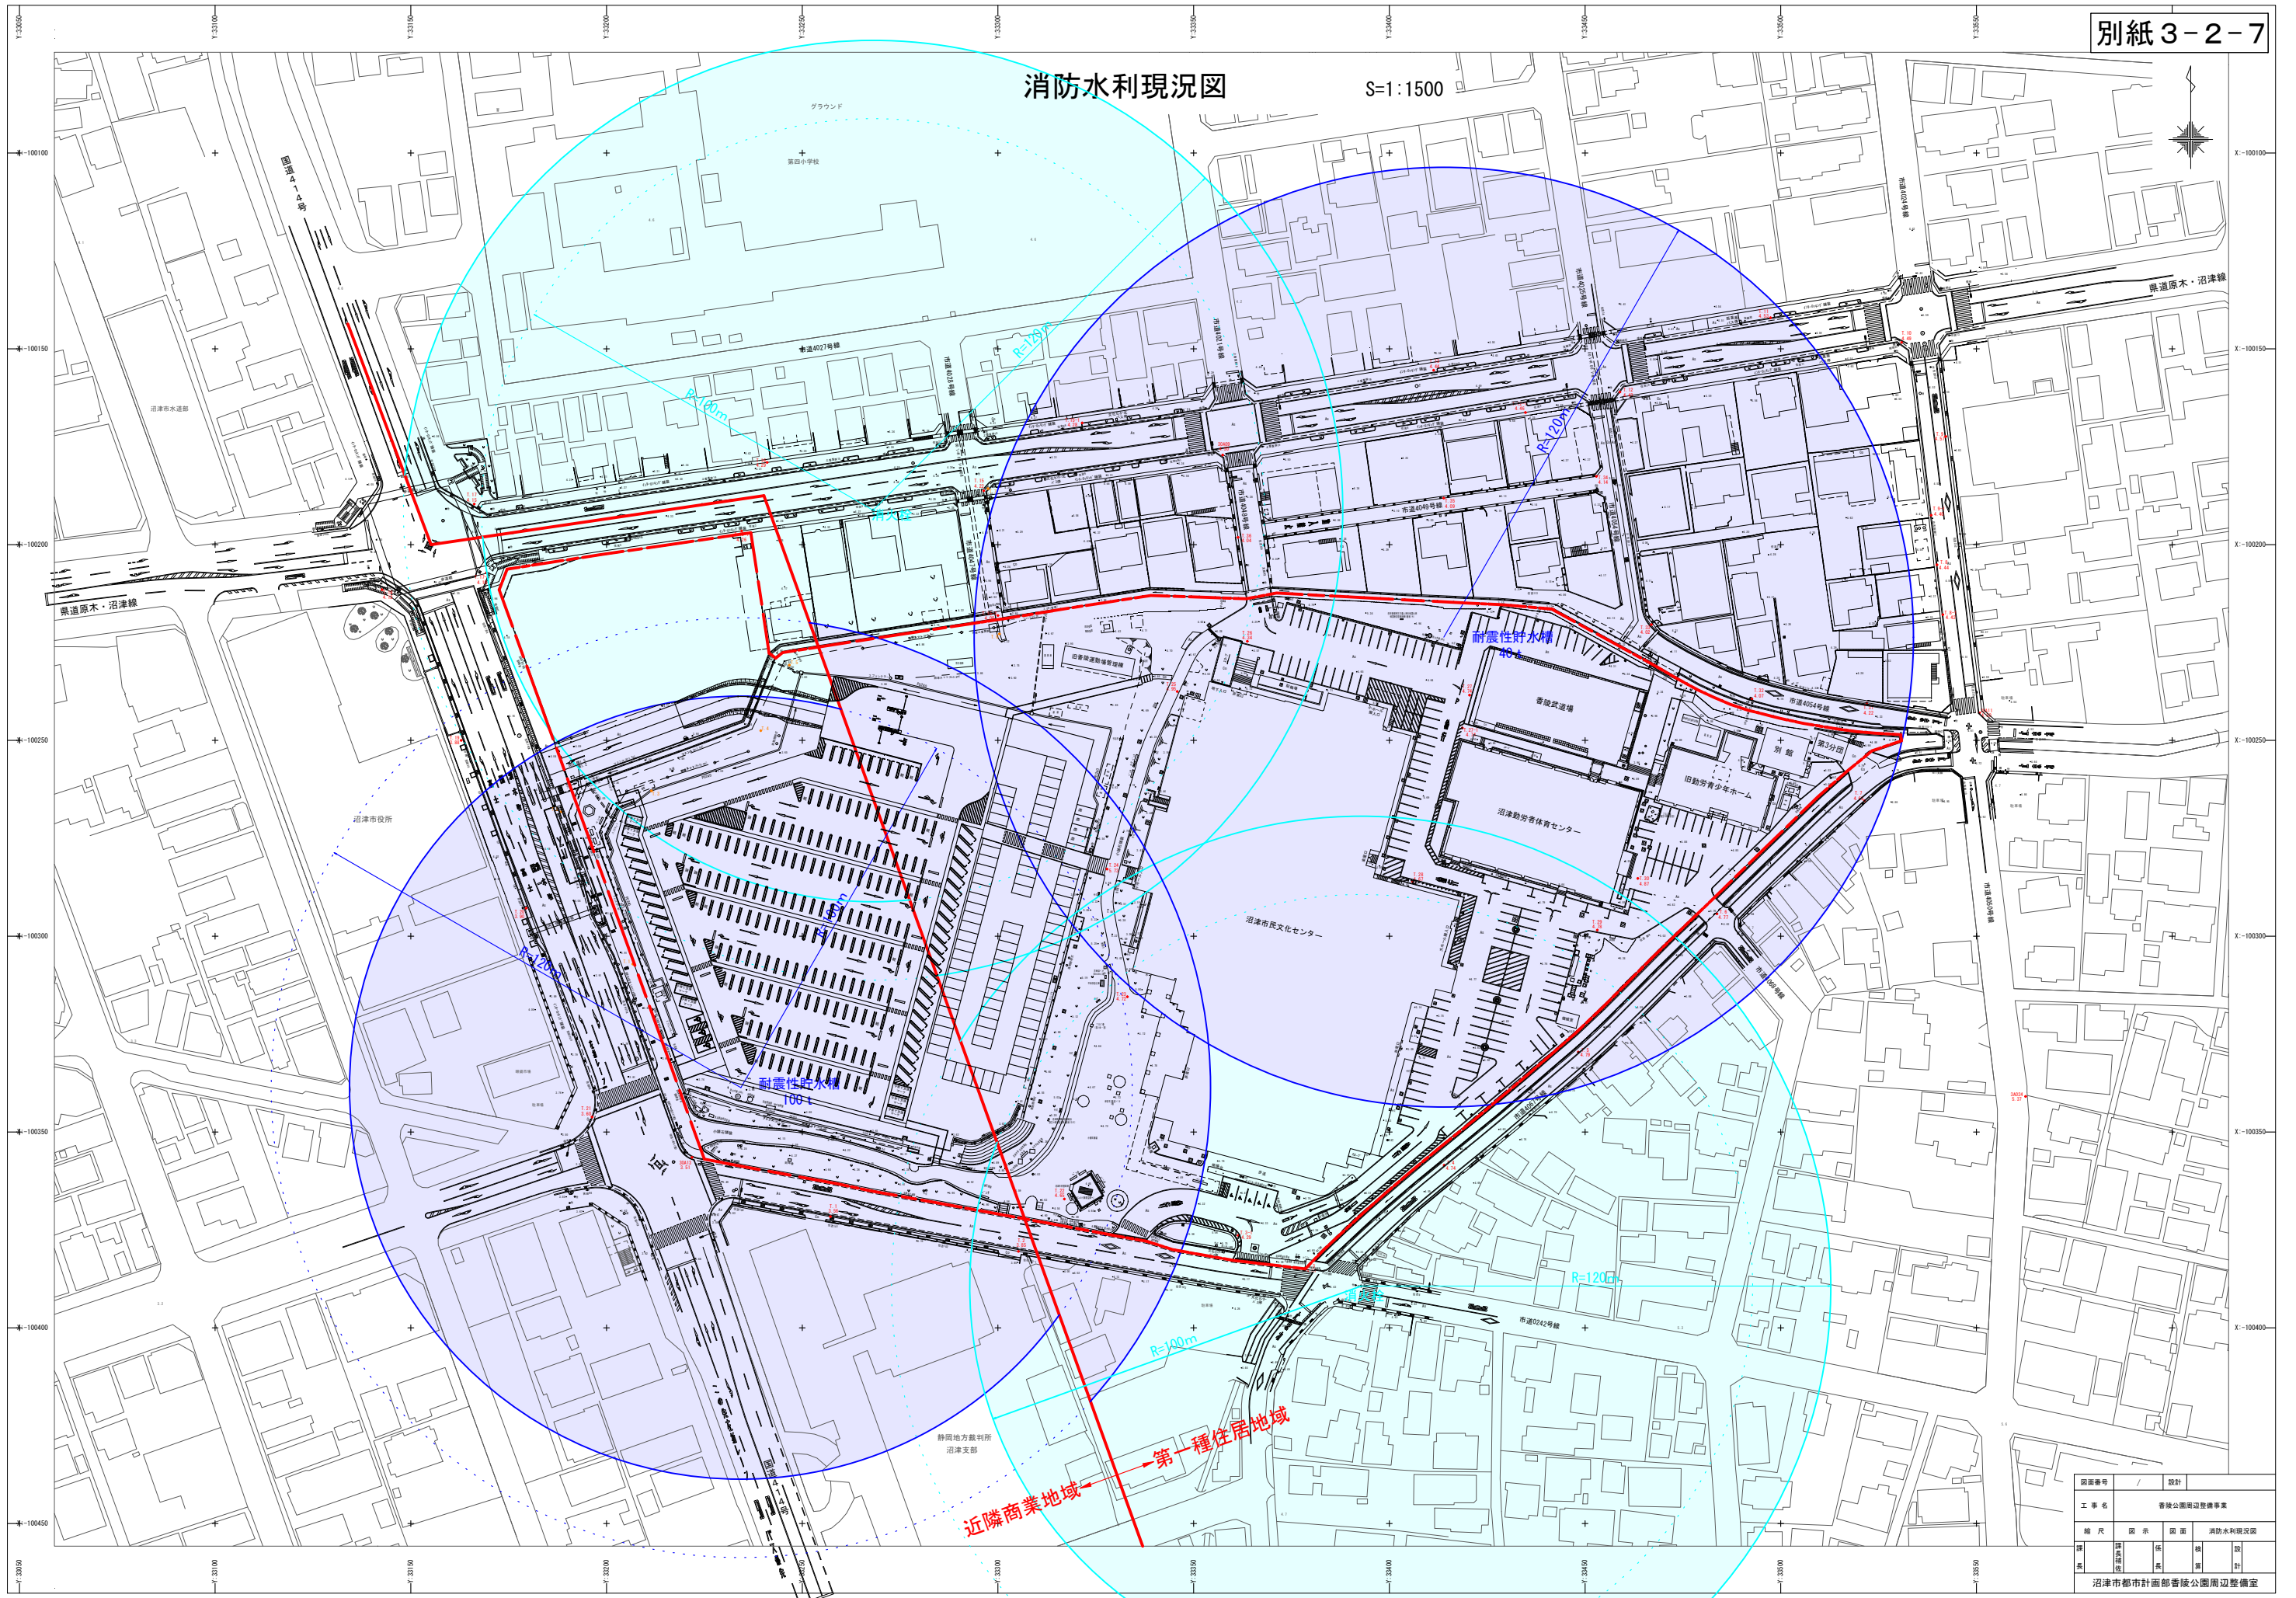

# 消防水利現況図

S=1:1500

図面番号	設計
工事名	香陵公園周辺整備事業
縮尺	図示
備考	消防水利現況図
製図	沼津市都市計画部香陵公園周辺整備室