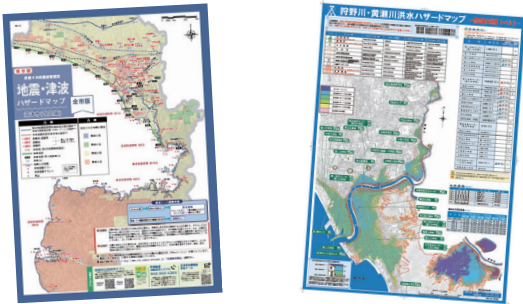

## 地震や津波が起こった場合の対策や事前準備について

### 災害が起こる前に

日頃から災害に備えた準備を行いましょう。

- 「地震・津波ハザードマップ」や市ホームページ等で津波等により浸水が想定される地域を確認し、該当する場合は、津波避難ビルや津波避難路等の緊急避難先を決めておく
- 寝室や廊下の家具等が倒れないようにする
- 7日間分の水、食料を備蓄する
- 非常持ち出し品を準備する
- 地域の防災訓練に参加する など

市ホームページに掲載されている各種ハザードマップ。お住まいの地区のマップをご確認ください。

### 災害が起こったら

まずは自分の身の安全を確保し、同報無線、危機管理情報メール、テレビ、ラジオ等から情報収集しましょう。

- 同報無線…災害発生情報、市政情報、12時と17時の定時試験放送を放送します。
  - 危機管理情報メール…地震、台風情報や気象警報などの危機管理情報と、同報無線放送の情報をメールで配信します。
- また、津波の危険がある地域では、突発的な地震が発生した場合は、津波避難ビルや津波避難路等を利用して「少しでも早く高い所」へ逃げましょう。