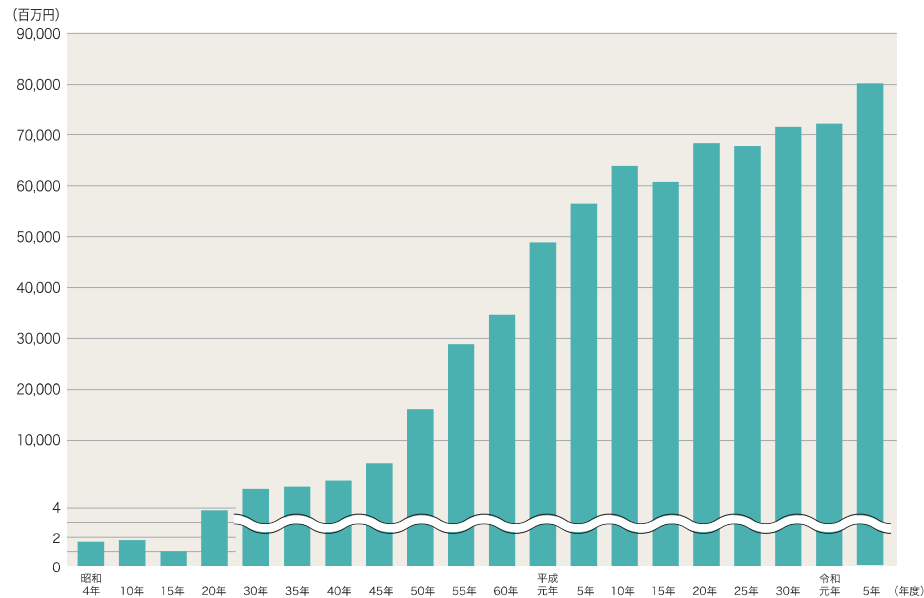

# 数字で見る沼津100年

## 人口の推移

世帯数……………93,387世帯 男性人口……………93,064人  
 人口……………188,613人 女性人口……………95,549人  
※沼津市の住民基本台帳人口(令和5年4月1日現在)

## 予算規模の推移(一般会計)

<b>出生</b> 1日に <b>2.6人</b>	<b>死亡</b> 1日に <b>7.3人</b>	<b>人口密度</b> 1km <sup>2</sup> 当たり <b>1,013人</b> <small>※令和2年10月1日現在</small>
<b>世帯人員</b> 1世帯当たり <b>2.1人</b>	<b>転入</b> 1日に <b>17.7人</b>	<b>転出</b> 1日に <b>19.1人</b>
<b>婚姻</b> 1日に <b>4.9組</b>	<b>離婚</b> 1日に <b>1.3組</b>	<b>火災</b> 1日に <b>0.2件</b>
<b>交通事故(人身事故)</b> 1日に <b>3.1件</b>	<b>犯罪発生件数</b> 1日に <b>3.3件</b>	<b>ごみ収集量</b> 1日に <b>103.4トン</b>
<b>し尿収集量</b> 1日に <b>113.6kL</b>	<b>市民相談</b> 1日に <b>5.4件</b>	<b>水道給水量</b> 1日に <b>76,244 m<sup>3</sup></b>
<b>JR沼津駅乗車人員</b> 1日に <b>16,032人</b>	<b>救急出動数</b> 1日に <b>26.1件</b>	<b>商店数</b> (飲食店を除く) <b>2,100</b> <small>※平成28年現在</small>
<b>工場数</b> <b>892</b> <small>※令和2年現在</small>	<b>事業所数</b> <b>10,178</b> <small>※平成28年現在</small>	<b>学校数</b> 小学校 <b>24校</b> 中学校 <b>19校</b> <small>※令和3年現在の数字。</small>