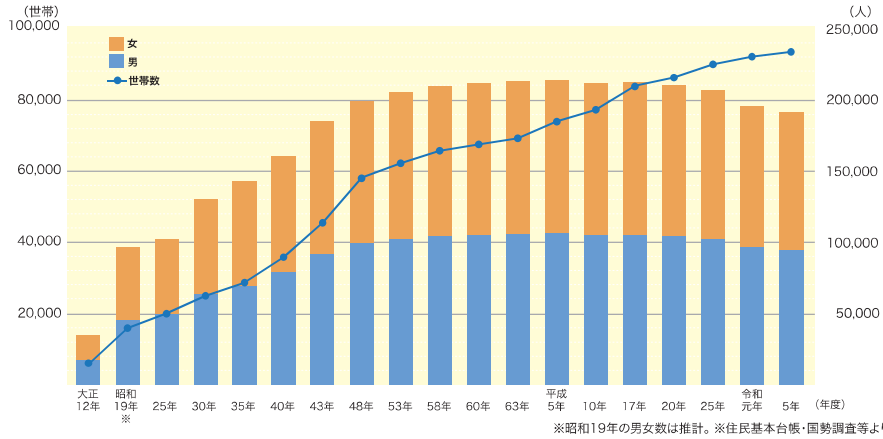

# 数字で見る沼津100年

## 人口の推移

世帯数……………93,387世帯 男性人口……………93,064人  
 人口……………188,613人 女性人口……………95,549人  
※沼津市の住民基本台帳人口(令和5年4月1日現在)