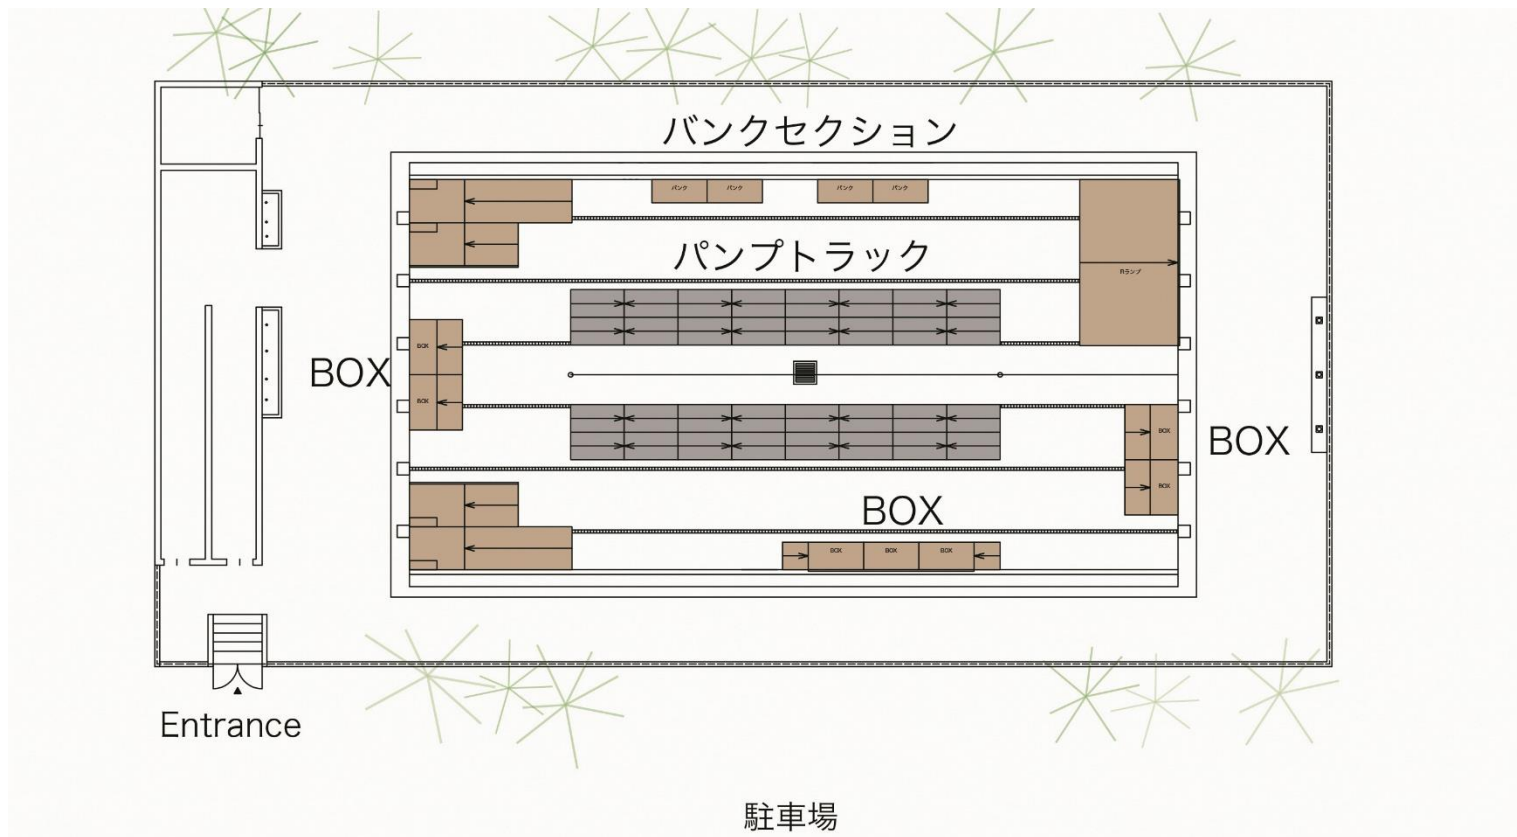

NUMAZU サイクルステーション静浦東 「スキルパーク」

【主な設備内容】 パンプトラック、バームセッション、ボックスセッション

※ 障害物（パンプトラック等）は一部移動可能な構造としているため、レイアウトは異なる場合があります。