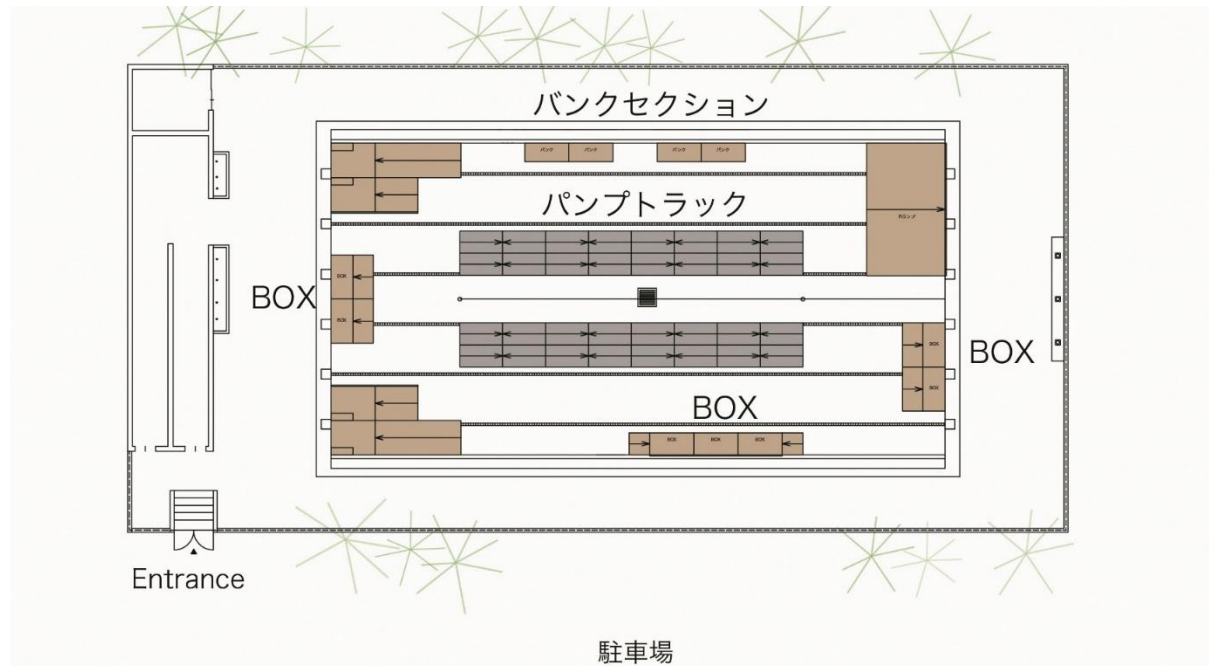

# NUMAZU サイクルステーション静浦東 「スキルパーク」

【主な設備内容】 パンプトラック、バンクセクション、ボックスセクション

※障害物（パンプトラック等）は一部移動可能な構造としているため、レイアウトは異なる場合があります。