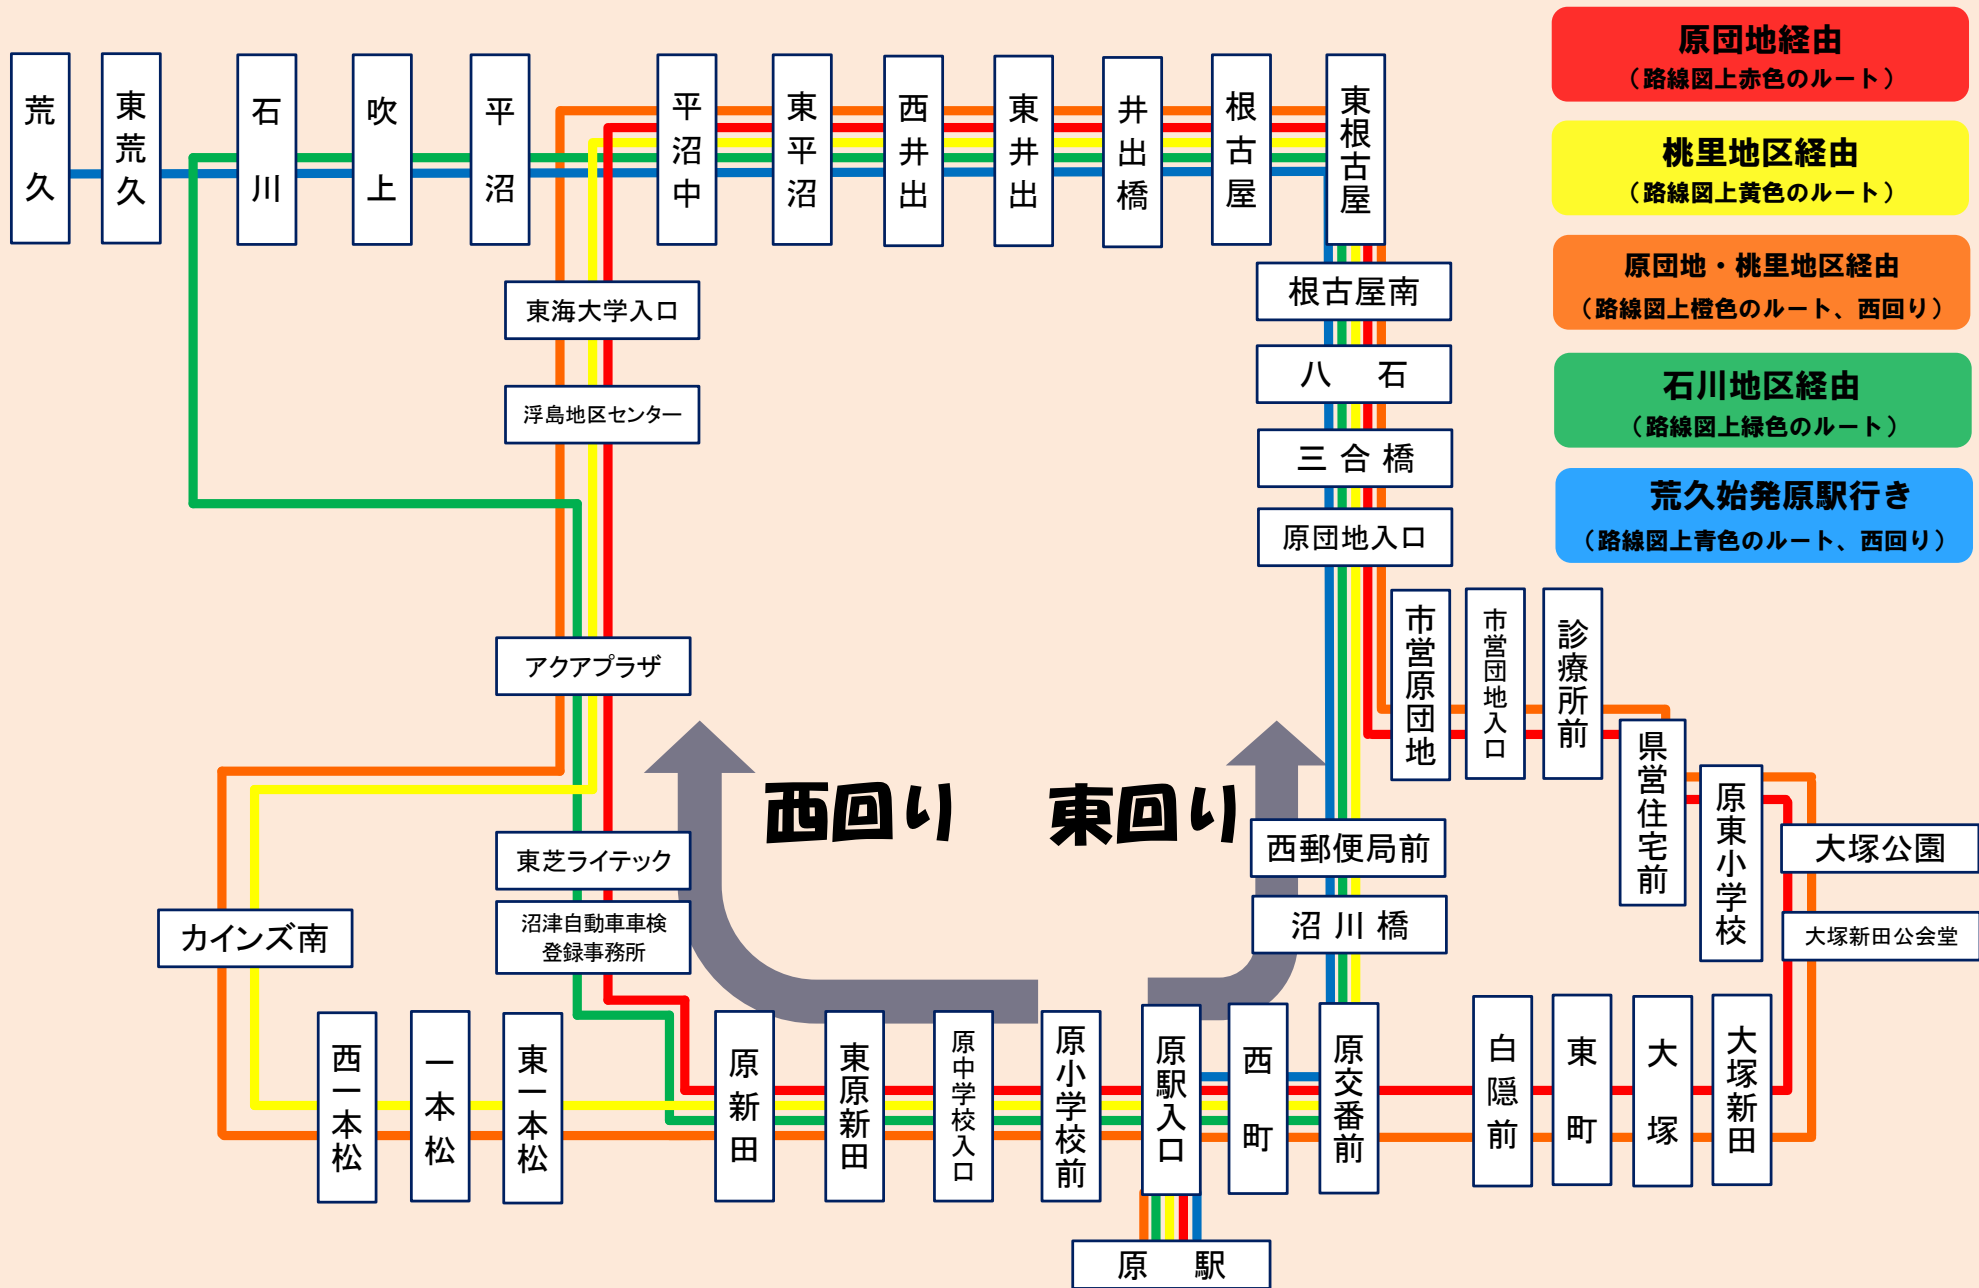

ミューバス原駅循環

原団地経由
(路線図上赤色のルート)

桃里地区経由
(路線図上黄色のルート)

原団地・桃里地区経由
(路線図上橙色のルート、西回り)

石川地区経由
(路線図上緑色のルート)

荒久始発原駅行き
(路線図上青色のルート、西回り)