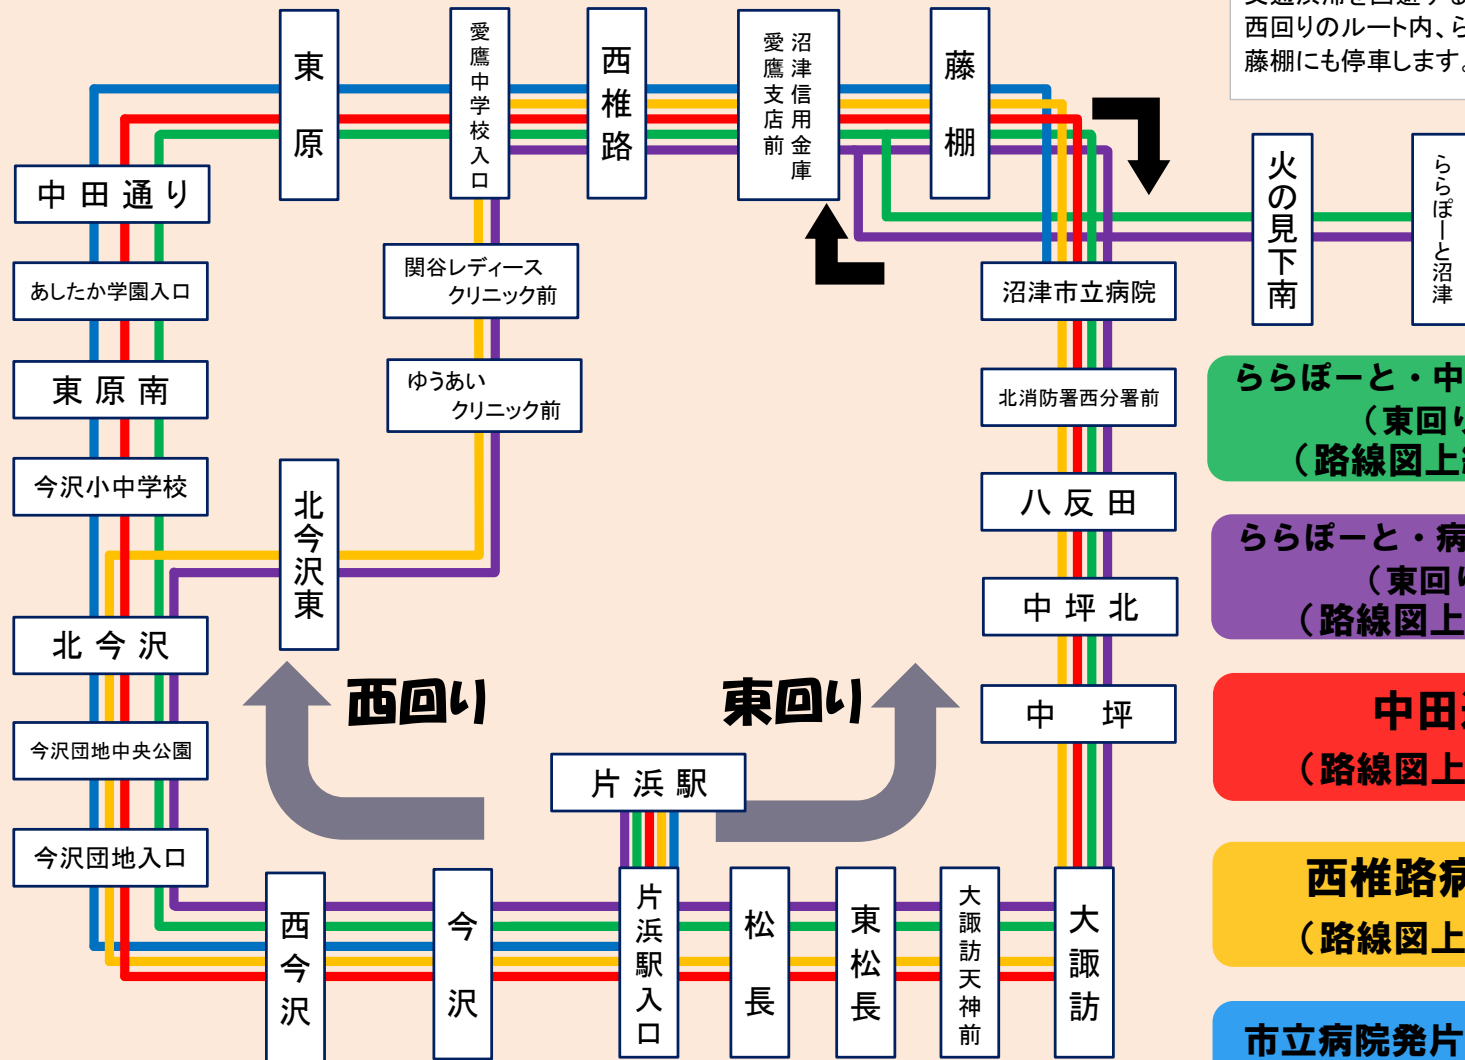

ミューバス片浜駅循環

※東回りのルート内、ららぽーとと沼津を経由するバスは、交通渋滞を回避するため、藤棚には停車しません。
西回りのルート内、ららぽーとと沼津を経由するバスは、藤棚にも停車します。

ららぽーと・中田通り経由片浜駅行
(東回り・西回り)
(路線図上緑色のルート)

ららぽーと・病院通り経由片浜駅行
(東回り・西回り)
(路線図上紫色のルート)

中田通り経由
(路線図上赤色のルート)

西椎路病院通り経由
(路線図上橙色のルート)

市立病院発片浜駅行(東回り)
(路線図上青色のルート)