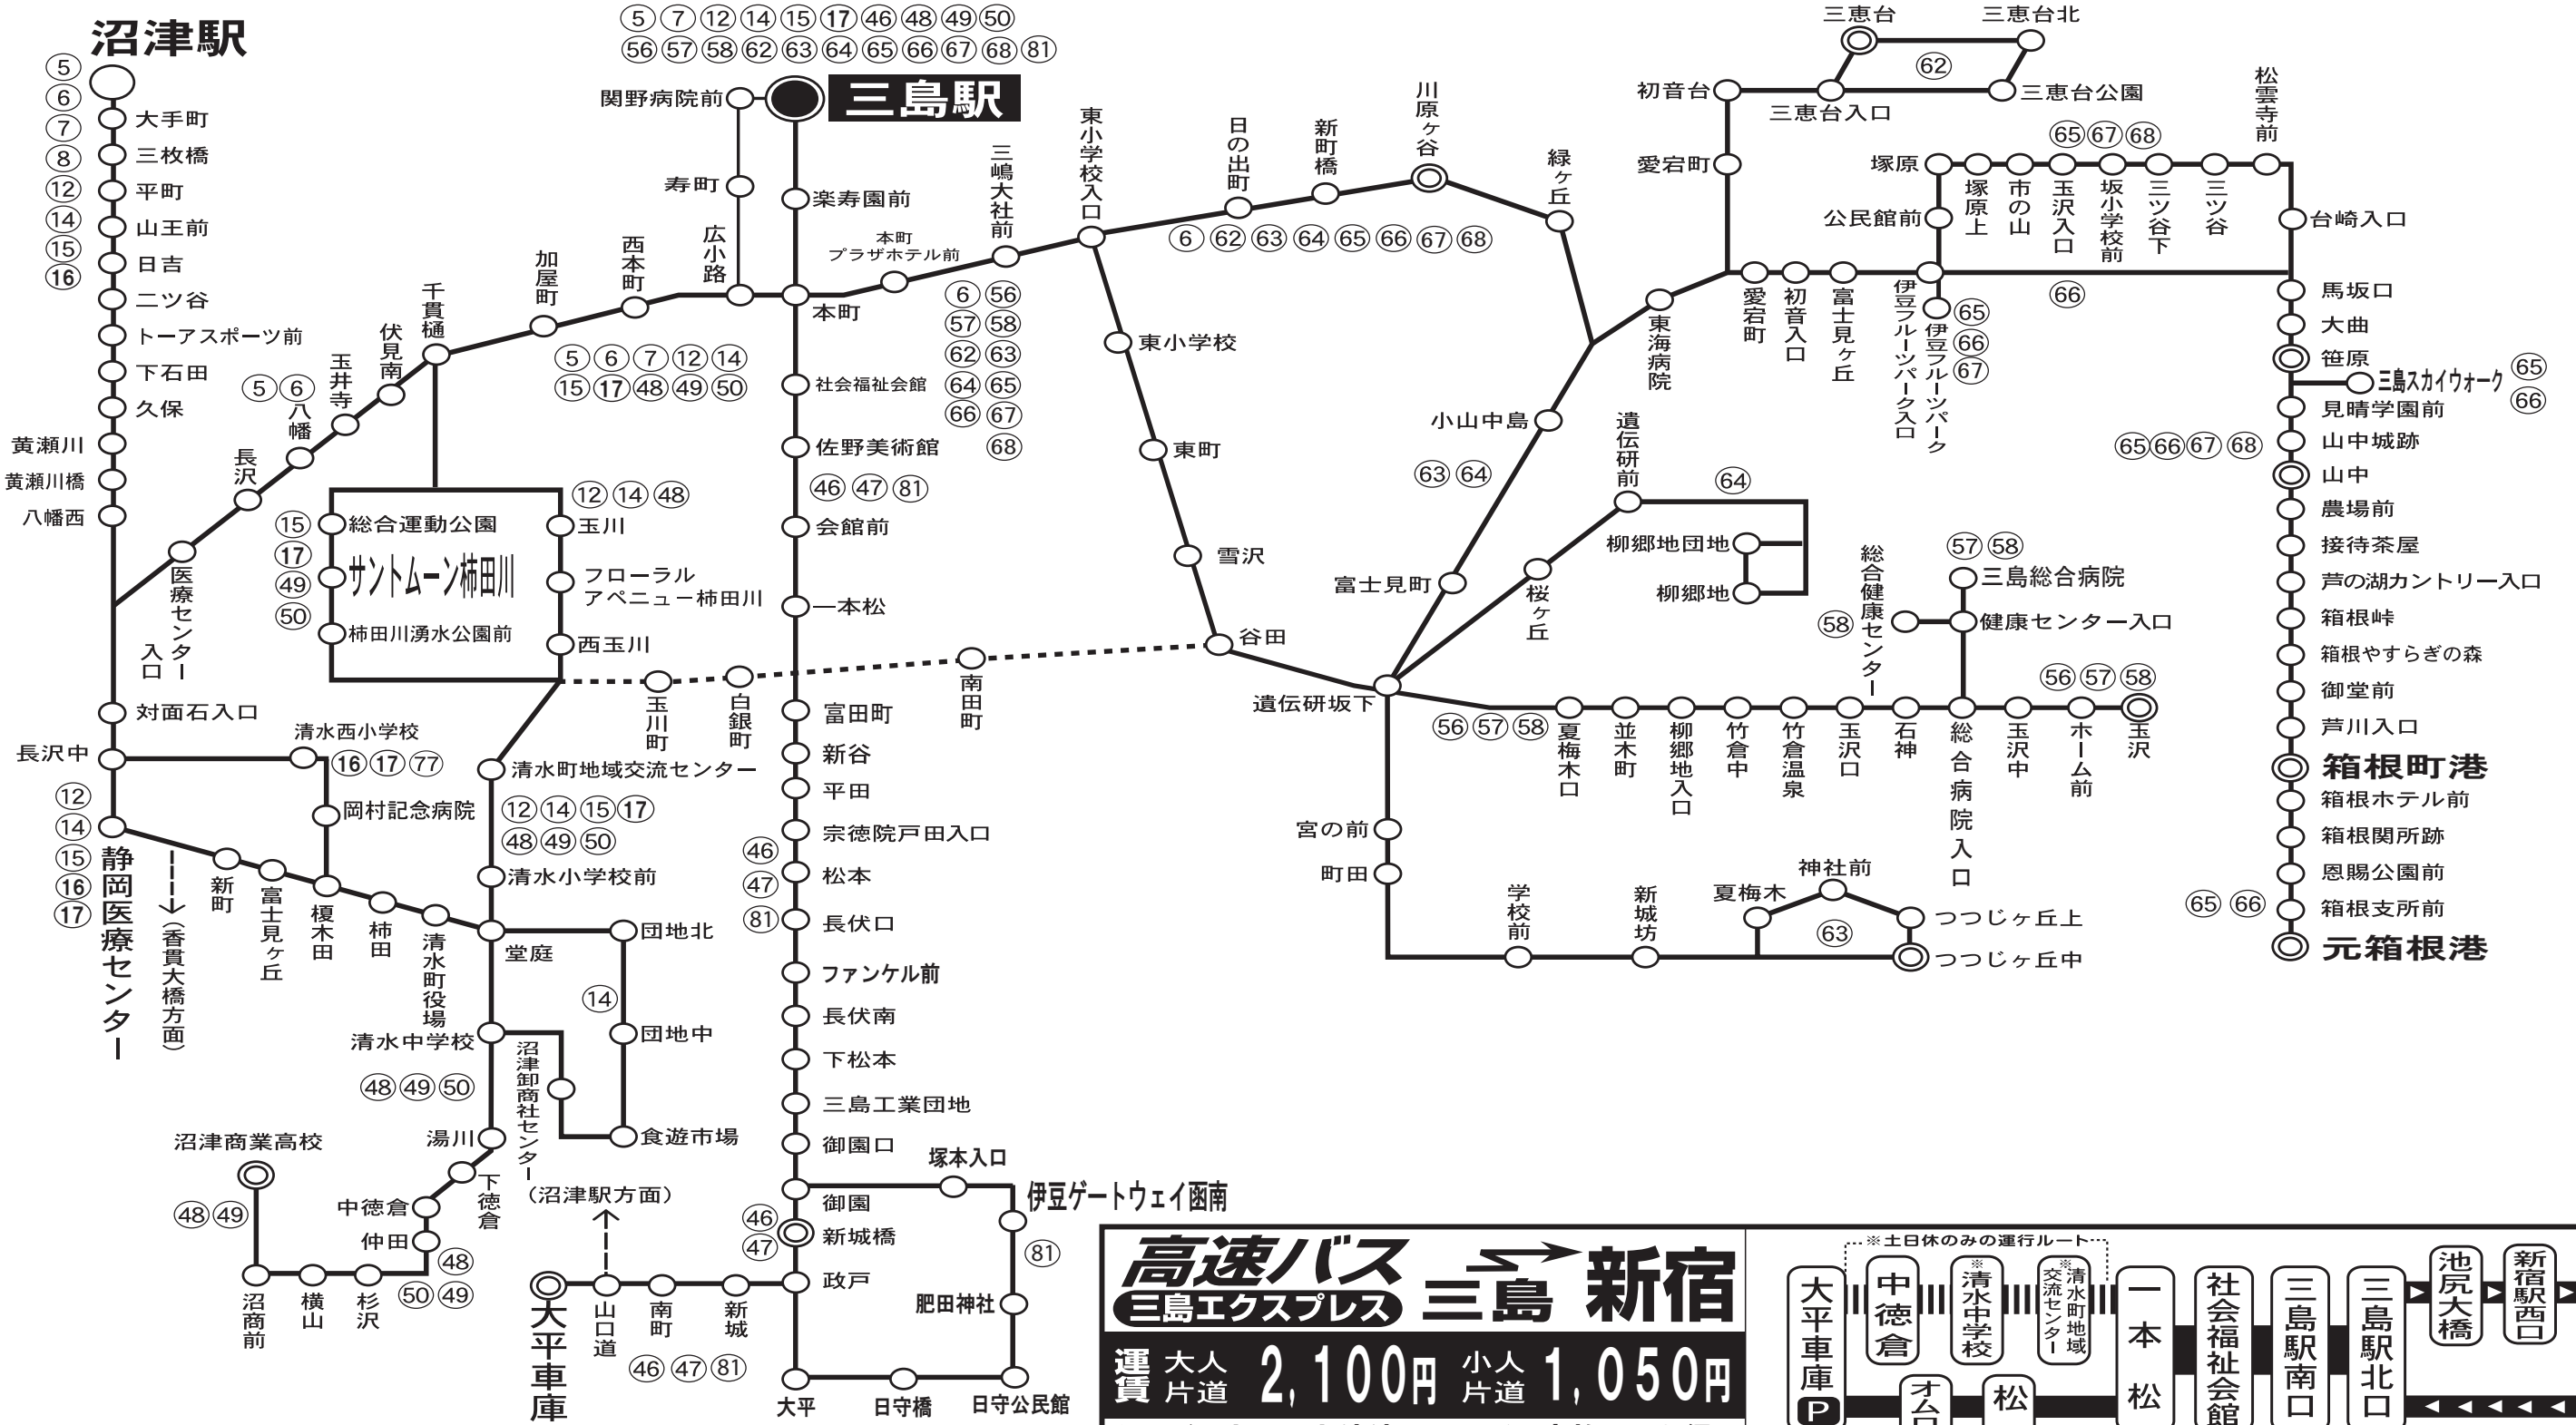

# 三島駅起点路線図 / TB 東海バス

## 高速バス 三島 新宿

**三島エクスプレス**

運賃 大人 2,100円 小人 1,050円  
片道

クレジットカード決済、コンビニ支払いでお得！  
予約割引(片道) 平日 大人 1,790円 土休日 大人 1,890円  
小人 900円 土休日 小人 950円

大平車庫 P

マイカー 駐車場有り

中徳倉

オムロン前

清水中学校

松本

一本松

社会福祉会館

三島駅南口

三島駅北口

池尻大橋

新宿駅西口