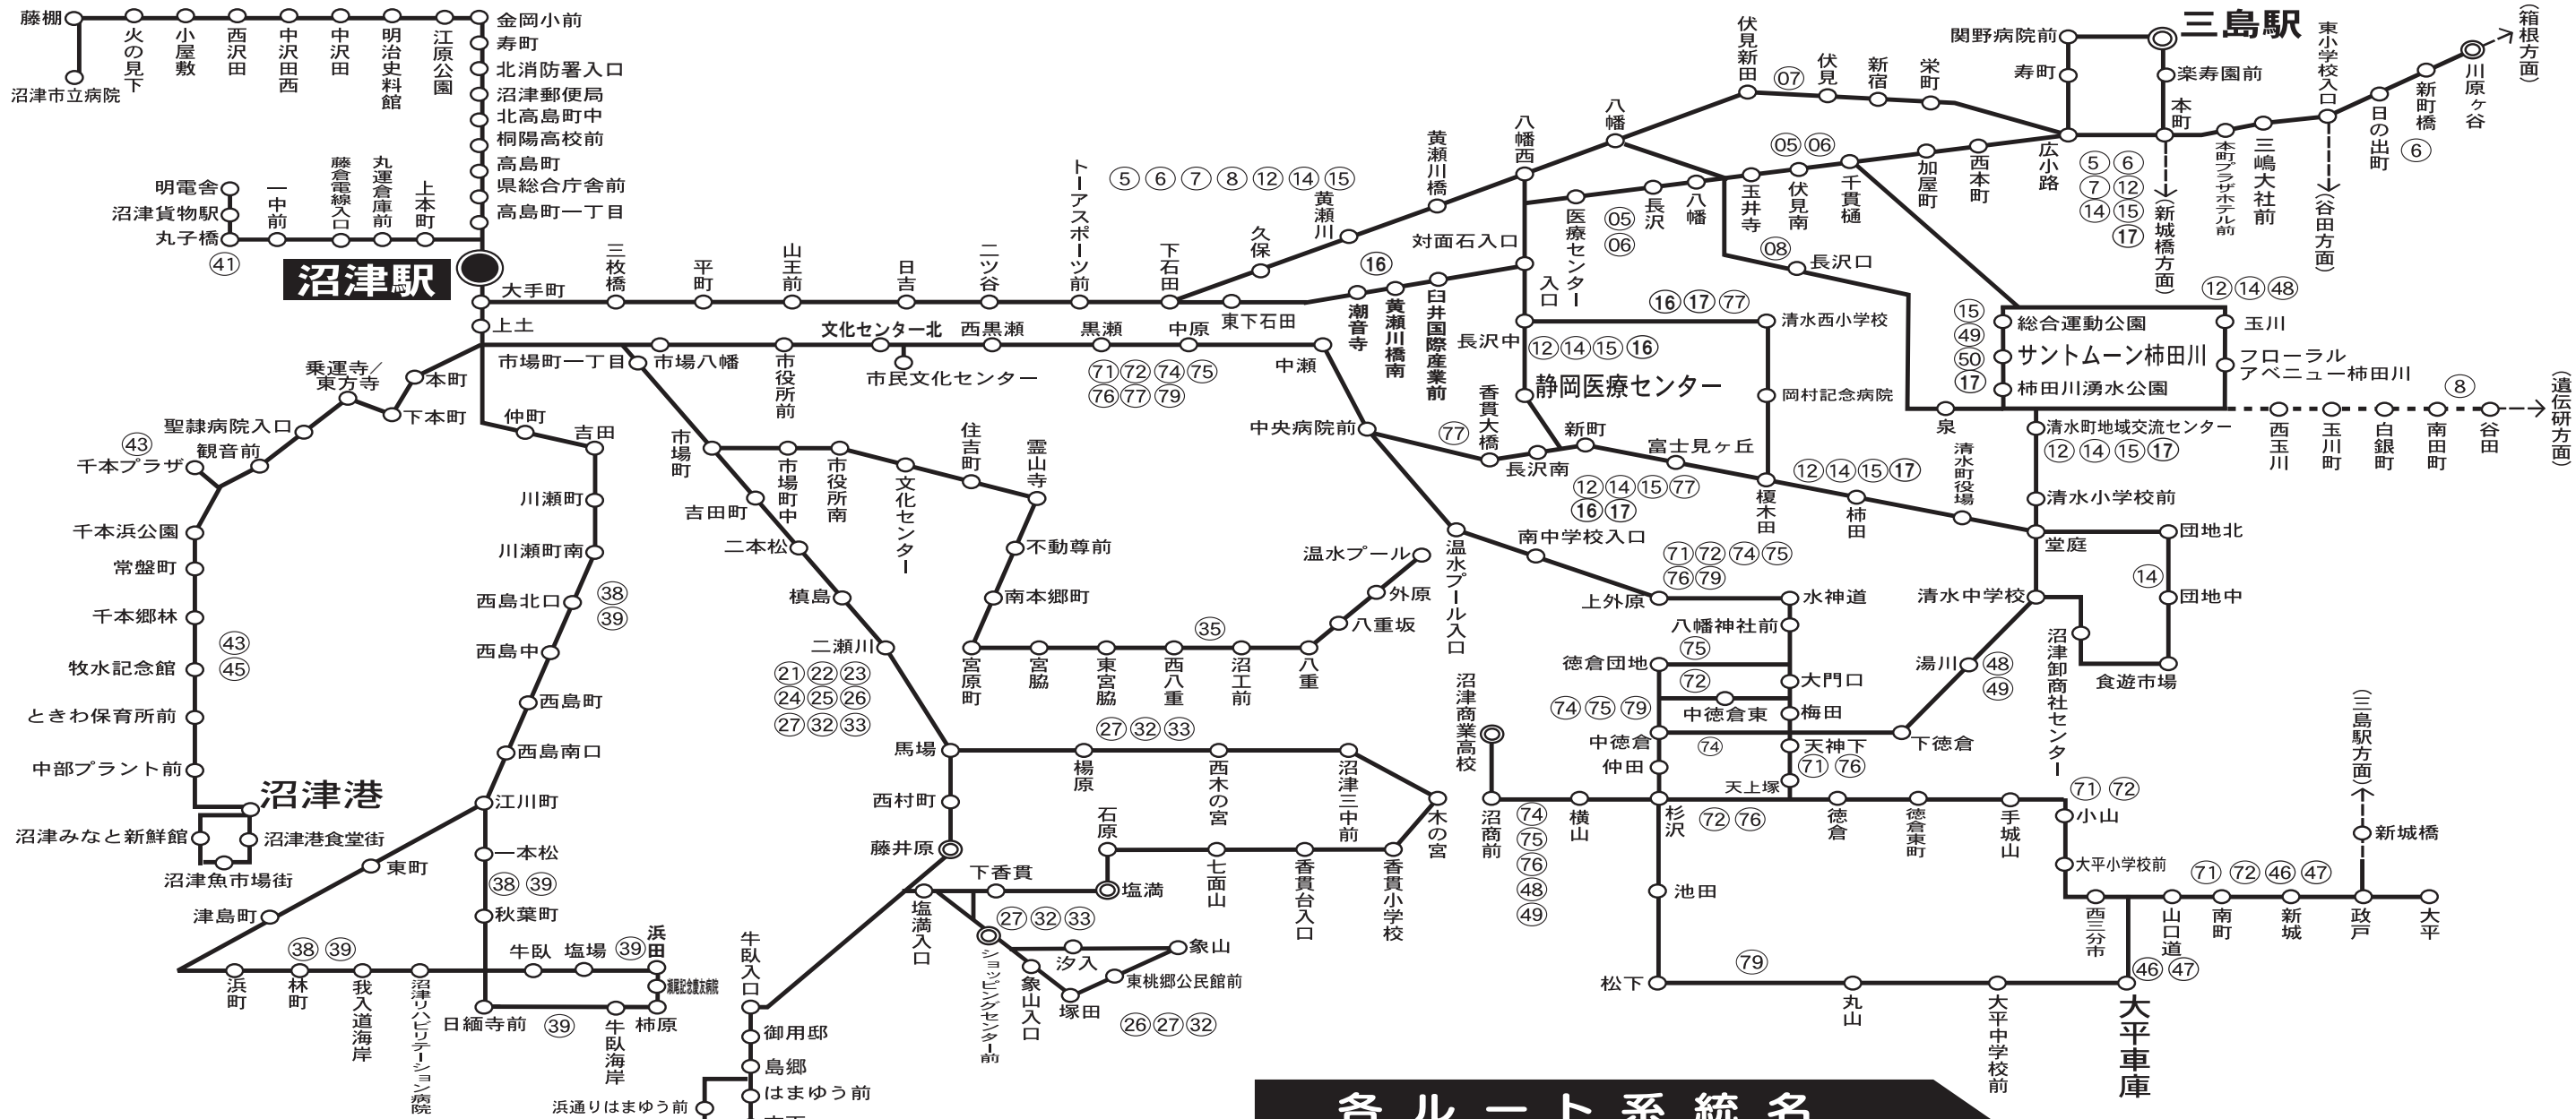

沼津駅起点路線図 / TB 東海バス

各ルート系統名

新道・旧道線	②① 沼津駅～長井崎沖～賈敷入口～河内～江梨	③⑤ 沼津駅～温水プール
⑤ 沼津駅～旧道～三島駅	②② 沼津駅～長井崎沖～賈敷入口～江梨	④③ 沼津駅～プラザ～沼津港～プラザ～沼津駅
⑥ 沼津駅～旧道～川原ヶ谷	②③ 沼津駅～トンネル～河内～江梨	④⑤ 沼津駅～千本浜公園～沼津港～千本浜公園～沼津駅
⑦ 沼津駅～新道～三島駅	②④ 沼津駅～トンネル～江梨	④① 沼津駅～明電舎
⑧ 沼津駅～バイパス～遺伝研坂下	②⑤ 沼津駅～戸田	徳倉・沼商・大平方面
柿田・卸団地線	沼津市内線	⑦① 沼津駅～天上塚～大平
⑫ 沼津駅～柿田・堂庭～三島駅	②⑥ 東桃郷循環	⑦② 沼津駅～中徳倉～大平
⑭ 沼津駅～柿田・卸団地～三島駅	②⑦ 東桃郷先回り 下香貫循環	⑦④ 沼津駅～中徳倉～沼商
⑮ 沼津駅～柿田～サントムーン～三島駅	③② 木の宮先回り 下香貫循環	⑦⑤ 沼津駅～徳倉団地～沼商
⑯ 沼津駅～潮音寺～医療センター～岡村記念病院～潮音寺～沼津駅	③③ 塩満先回り 木の宮循環	⑦⑥ 沼津駅～天上塚～沼商
西浦 / 市立病院	③⑧ 我入道循環	⑦⑨ 沼津駅～中徳倉～大平車庫
⑪ 沼津駅～江原公園～市立病院	③⑨ 牛臥・柿原循環	⑦⑦ 沼津駅～黒瀬～医療センター～黒瀬～沼津駅

TB 東海バス 055-935-6611

各バス停の時刻は、インターネットから検索できます。 <http://www.tokaibus.jp/>