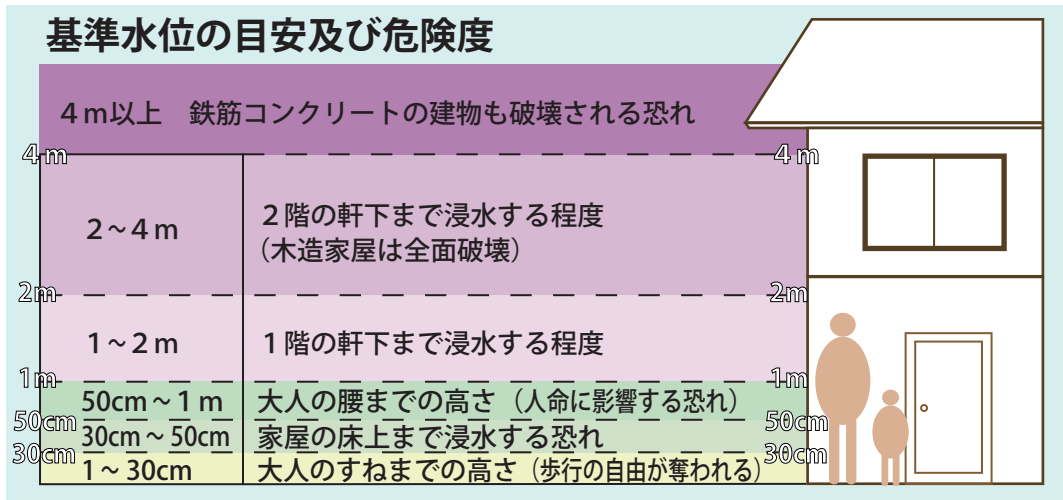

### <浸水深と\*2基準水位>

基準水位は、津波浸水想定浸水深に、津波が建物等に衝突した際のせり上がりの高さを加えた水位で、津波に対して安全な高さを示しています。なお、基準水位は津波浸水想定における浸水深と同様、地盤面からの高さ(水深)で表示します。

※1 海岸部の津波高、陸域の津波浸水深及び到達時間は、県第4次地震被害想定における最大の津波想定をもとにしています。

※2 津波の基準水位が30cm以上になると、人命に影響する恐れがあります。基準水位の目安及び危険度については裏面を参照してください。

※3 津波避難訓練対象区域とは、東日本大震災後の平成23年度に、沼津市でこれまで最も被害を受けた安政東海地震(1854年)の津波浸水域を含む単位自治会の区域を「津波避難訓練対象区域」と定め、津波対策や避難訓練に取り組む区域です。

## ■ 地震・津波から身を守るために

**突発地震発生**

まず身の安全を確保

津波の危険

**「少しでも早く! 少しでも高く!」**

津波から 避難場所 高台(避難路などで高台に避難)、津波避難ビル

**避難するときの注意は?**

- 1 我が身の安全を最優先
- 2 津波災害警戒区域の外へ逃げる
- 3 車による避難は原則禁止

## ■ ハザードマップの使い方①【基準水位の目安及び危険度】

このハザードマップは、地震で津波が発生したときに予測される基準水位を色別で表しています。基準水位の目安及び危険度は下図に示すとおりです。あなたのお住まいや職場、学校がどの程度浸水するのか、またどの程度の危険があるのか確認して下さい。