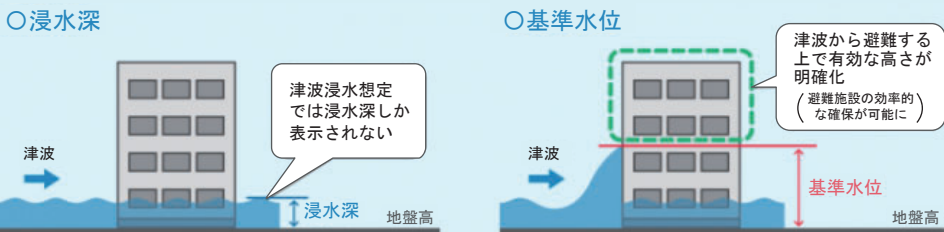

### 凡例

	※1 地震発生から10分
	陸域での津波の浸水深が30cmとなる時間
	※2 地震発生から15分
	地震発生から20分
二1	津波避難ビル番号(裏面参照)
	受入可能人数1000人以上
	津波避難ビル
	受入可能人数100人~1000人
	受入可能人数100人未満
	築山
	津波避難訓練対象区域の境界 ※3
10.8	海岸堤防・河川堤防高(m)
5.0m	海岸部の想定津波高
6.0	海拔(m)

### 凡例：津波災害警戒区域\*1(基準水位\*2)

### <\*1津波災害警戒区域(イエローゾーン)>

津波災害警戒区域(イエローゾーン)とは、津波災害を防止するため警戒避難体制を特に整備すべき区域であり、区域内では基準水位が示されます。沼津市では、図中の凡例の着色域が、津波災害警戒区域(イエローゾーン)に指定されています。

### <浸水深と\*2基準水位>

基準水位は、津波浸水想定浸水深に、津波が建物等に衝突した際のせり上がりの高さを加えた水位で、津波に対して安全な高さを示しています。なお、基準水位は津波浸水想定における浸水深と同様、地盤面からの高さ(水深)で表示します。

※1 海岸部の津波高、陸域の津波浸水深及び到達時間は、県第4次地震被害想定における最大の津波想定をもとにしています。

※2 津波の基準水位が30cm以上になると、人命に影響する恐れがあります。基準水位の目安及び危険度については裏面を参照してください。