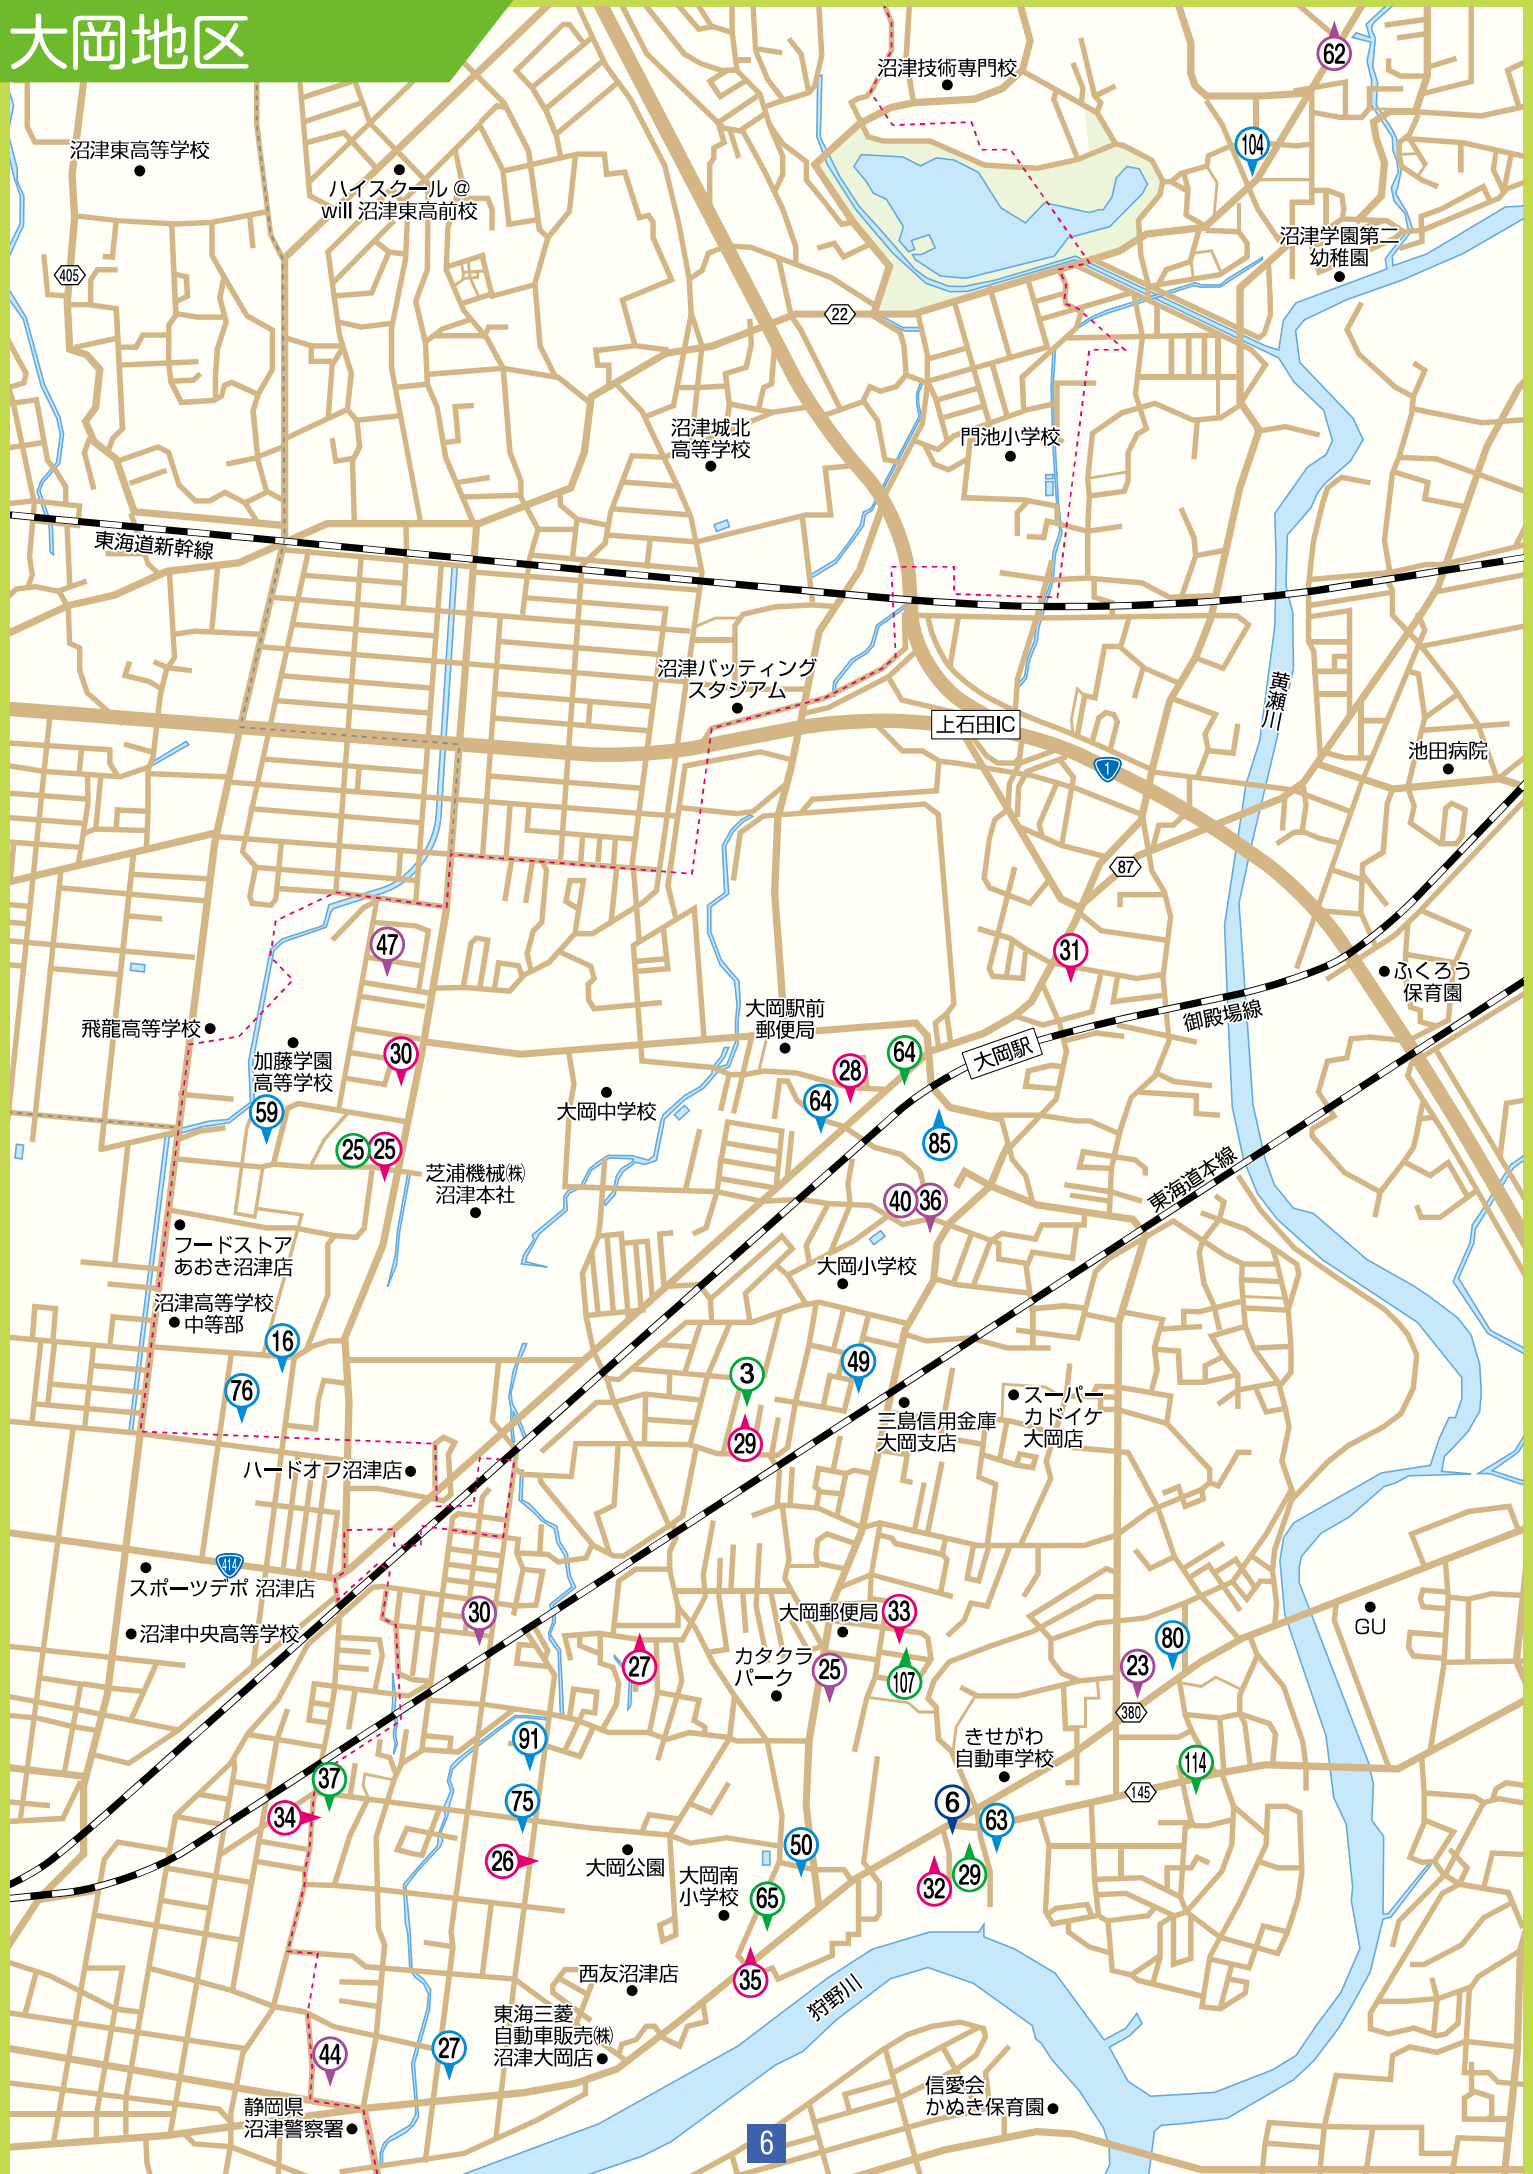

# 大岡地区

沼津東高等学校

ハイスクール@will 沼津東高前校

沼津技術専門学校

沼津学園第二幼稚園

沼津城北高等学校

門池小学校

東海道新幹線

沼津バッティングスタジアム

上石田IC

池田病院

飛龍高等学校

加藤学園高等学校

大岡駅前郵便局

大岡中学校

大岡駅

御殿場線

ふくろう保育園

フードストア あおき沼津店

沼津高等学校 中等部

芝浦機械株 沼津本社

大岡小学校

スーパーカドイク 大岡店

ハードオフ沼津店