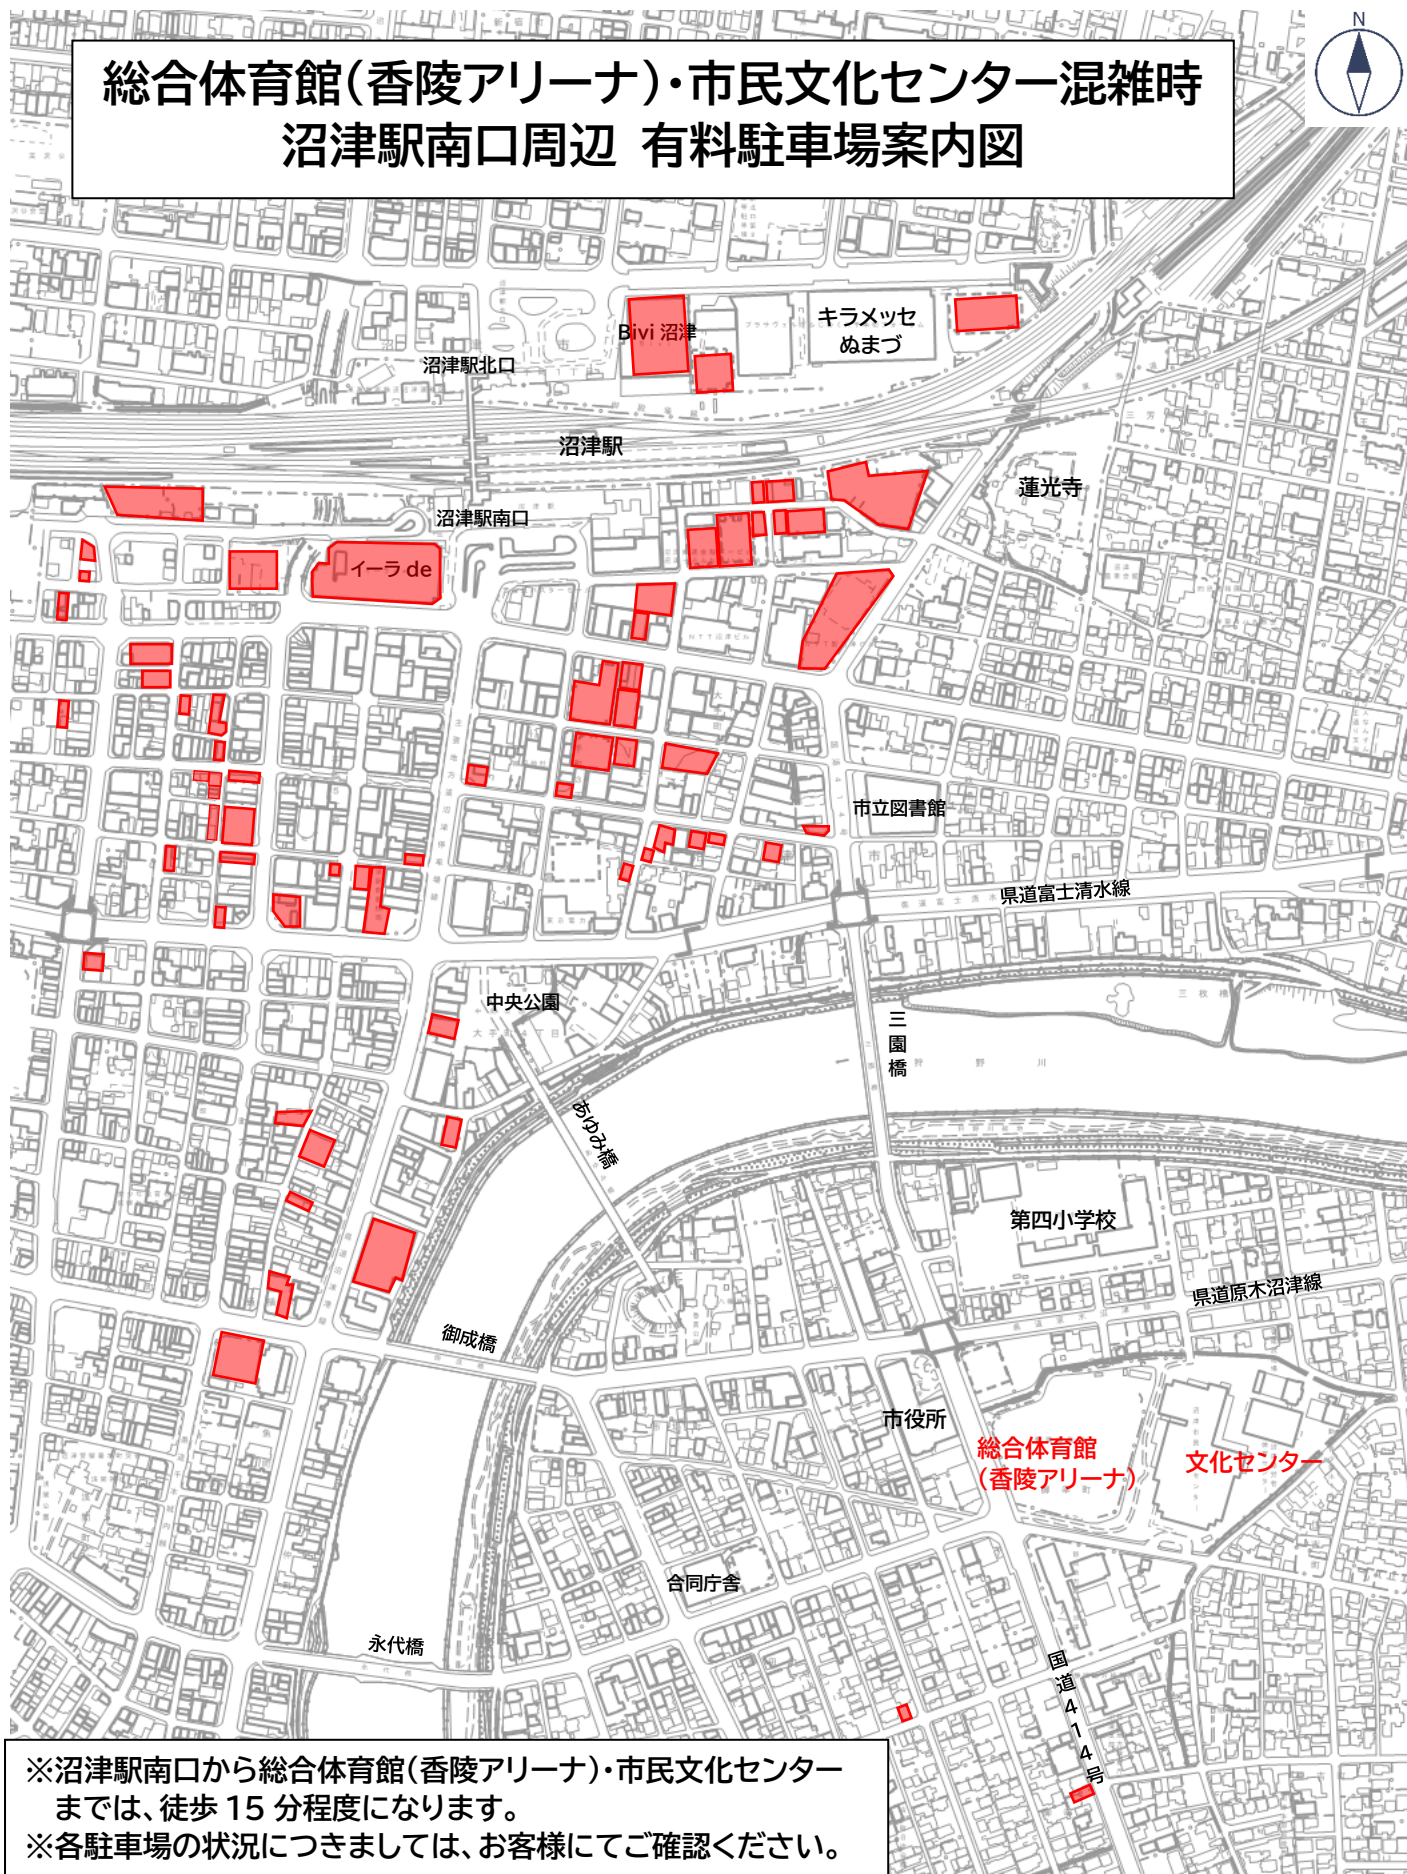

# 総合体育館(香陵アリーナ)・市民文化センター混雑時 沼津駅南口周辺 有料駐車場案内図

※沼津駅南口から総合体育館(香陵アリーナ)・市民文化センター  
までは、徒歩 15 分程度になります。  
※各駐車場の状況につきましては、お客様にてご確認ください。