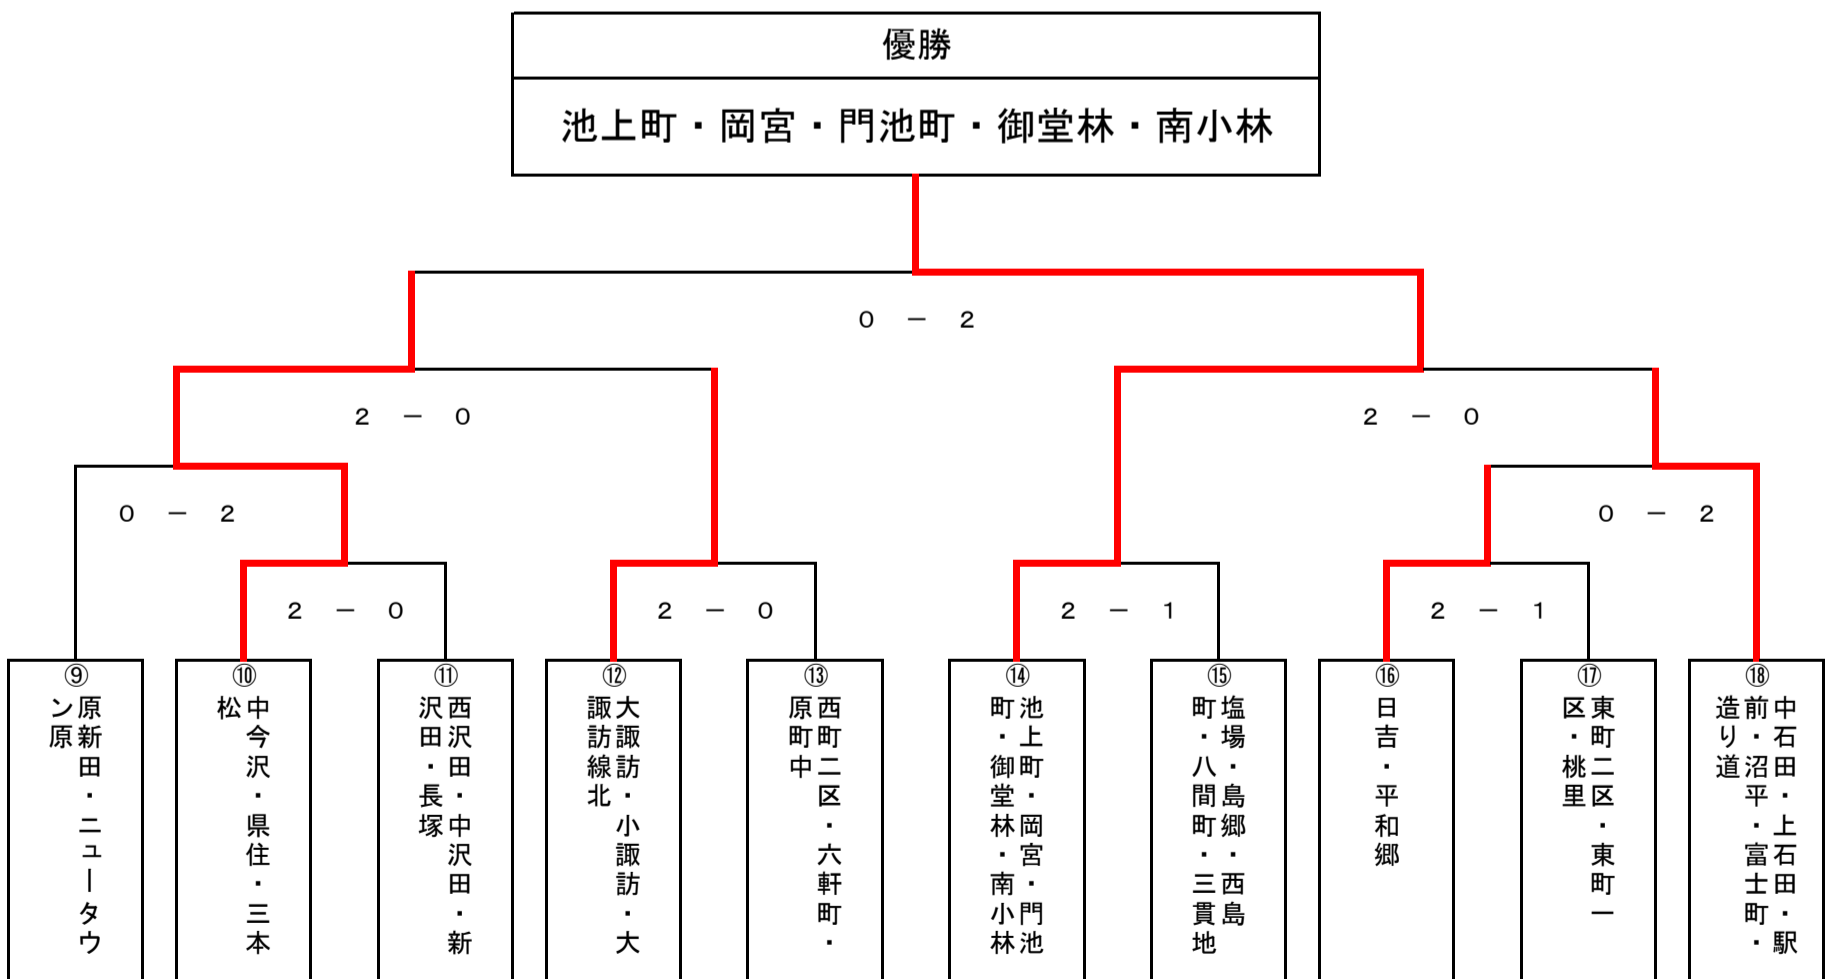

【単独の部】

準優勝	駿河台
第3位	西間門
第3位	下石田

【合同の部】

準優勝	中今沢・梶住・三本松
第3位	中石田・上石田・駅前・沼平・富士町・造り道
第3位	大諏訪・小諏訪・大諏訪線北