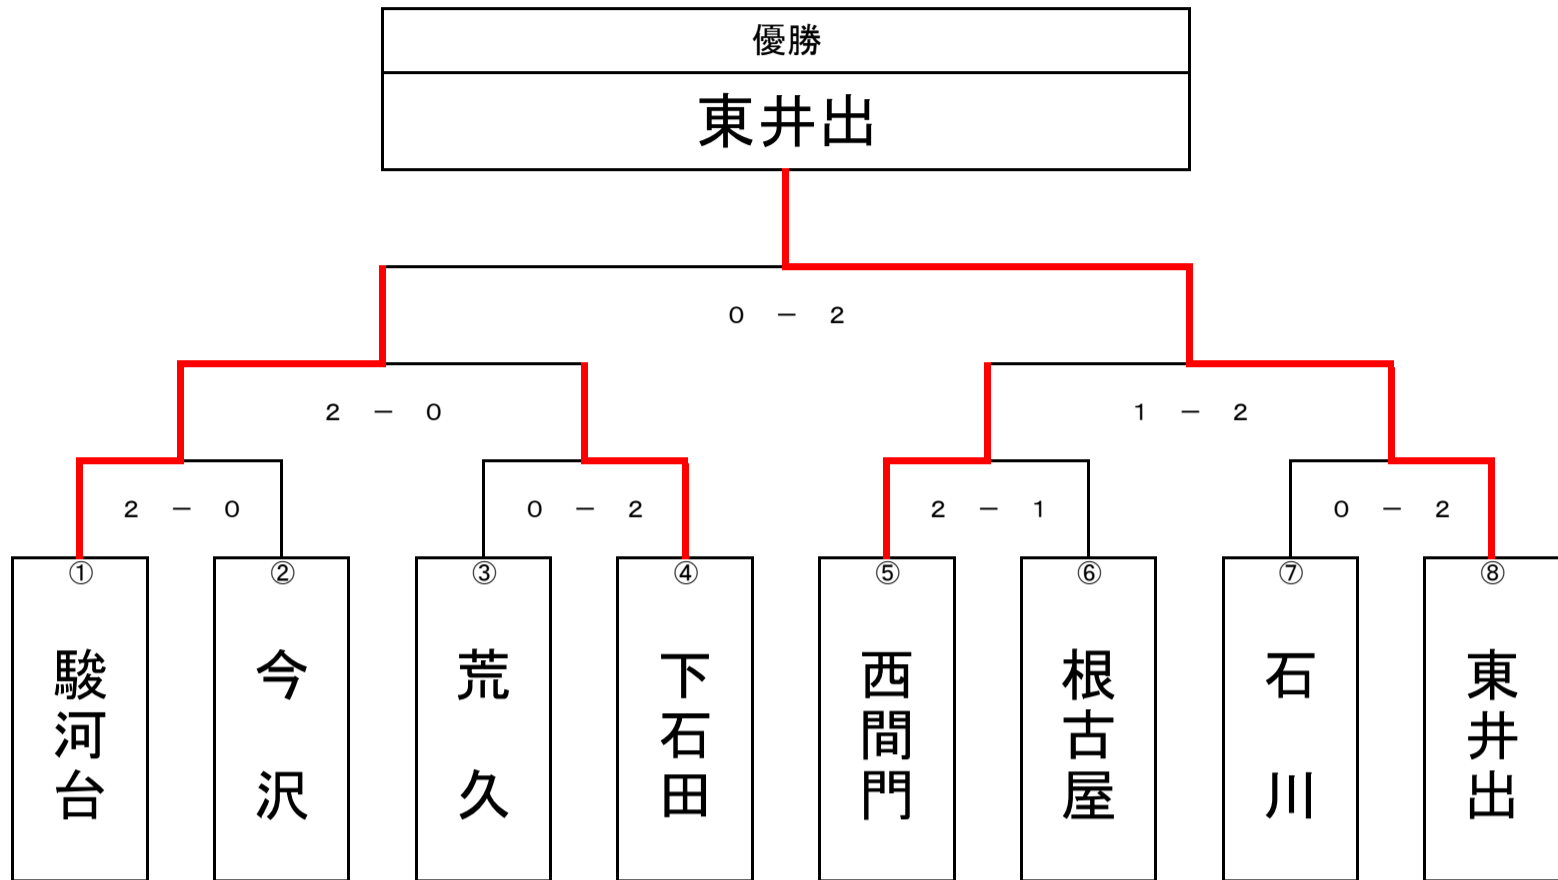

【単独の部】

準優勝	駿河台
第3位	西間門
第3位	下石田

【合同の部】

準優勝	中今沢・梶住・三本松
第3位	中石田・上石田・駅前・沼平・富士町・造り道
第3位	大諏訪・小諏訪・大諏訪線北