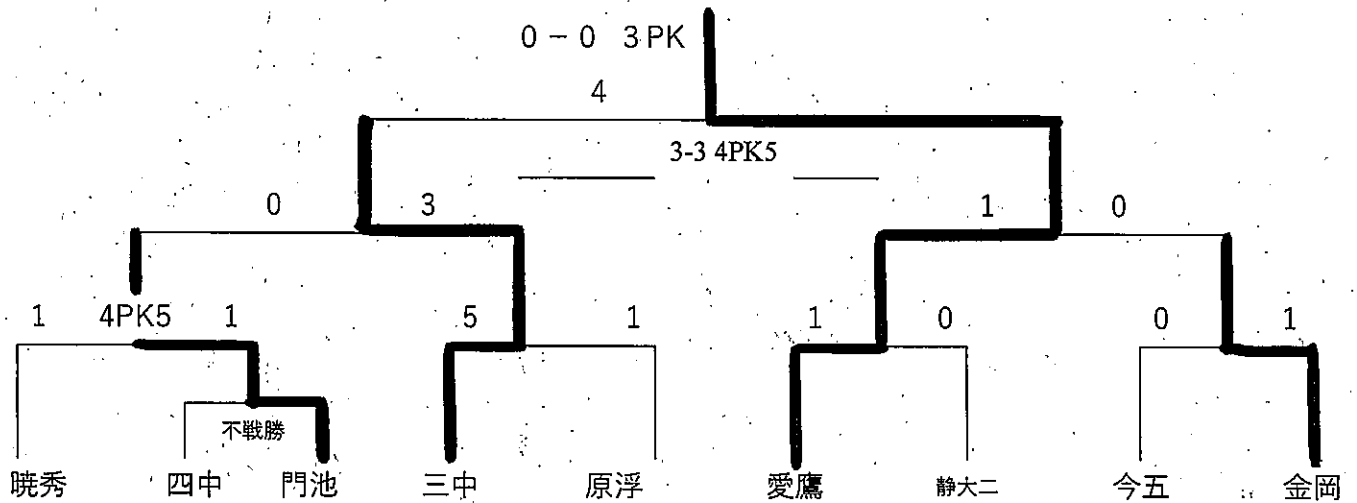

大会結果一覧

予選リーグ

Aブロック	Bブロック	Cブロック
1位 愛鷹 4 +2	1位 暁秀 6 +4	1位 金岡 6 +2
2位 三中 4 +2	2位 静大二 3 +2	2位 原中 1 -1
3位 門池 0 -4	3位 今五 0 -6	3位 四中 1 -1
三中 2-0 門池	静大二 4-1 今五	金岡 1-0 四中
三中 1-1 愛鷹	静大二 0-1 暁秀	金岡 2-1 原中
愛鷹 3-1 門池	暁秀 3-0 今五	原中 0-0 四中

決勝トーナメント

最終順位

優勝 愛鷹中学校

準優勝 第三中学校

3位 金岡中学校

4位 門池中学校