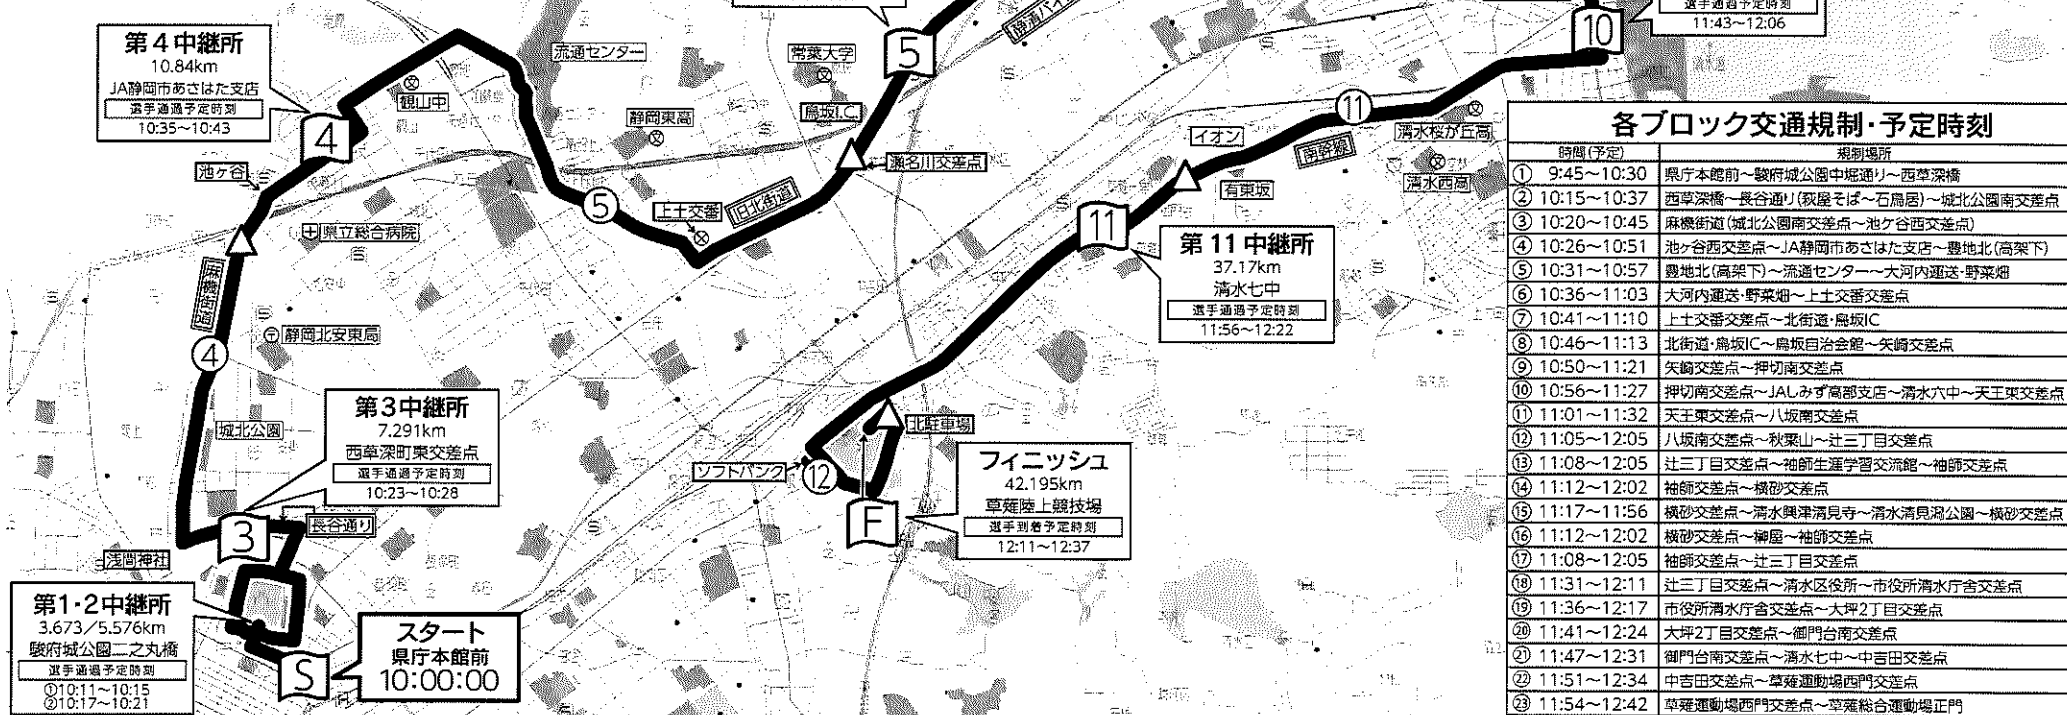

第25回 静岡県市町対抗駅伝競走大会 コース図

区間	走者	距離
第1区	中学・高校生(女子)	3.673 km
第2区	小学生(男子)	1.903 km
第3区	小学生(女子)	1.715 km
第4区	中学・高校生(女子)	3.549 km
第5区	高校生(男子)	6.855 km
第6区	40歳以上	3.911 km
第7区	中学生(男子)	3.564 km
第8区	中学生(女子)	3.020 km
第9区	小学生	1.619 km
第10区	一般(女子)	3.051 km
第11区	中学・高校生(男子)	4.310 km
第12区	一般(男子)	5.025 km

- 1区
スタート～中継2周
(1週目は二之丸橋に入らず)
- 2区
二之丸橋中継所～中継1周
(公園内折り返し有り)
- 3区
二之丸橋中継所～第3中継所

各ブロック交通規制・予定時刻

時間(予定)	規制場所
① 9:45～10:30	県庁本館前～駿府城公園中継所～西草深橋
② 10:15～10:37	西草深橋～長谷通り(秋屋そば～石鳥居)～城北公園南交差点
③ 10:20～10:45	麻糬街道(城北公園南交差点～池ヶ谷西交差点)
④ 10:26～10:51	池ヶ谷西交差点～JA静岡市あさひ支店～豊地北(高架下)
⑤ 10:31～10:57	豊地北(高架下)～流通センター～大河内運送・野菜畑
⑥ 10:36～11:03	大河内運送・野菜畑～上土交番交差点
⑦ 10:41～11:10	上土交番交差点～北街道・鳥坂C
⑧ 10:46～11:13	北街道・鳥坂C～鳥坂自治会館～矢崎交差点
⑨ 10:50～11:21	矢崎交差点～押切南交差点
⑩ 10:56～11:27	押切南交差点～JALみず南支店～清水六中～天王渠交差点
⑪ 11:01～11:32	天王渠交差点～八坂南交差点
⑫ 11:05～12:05	八坂南交差点～秋葉山～辻三丁目交差点
⑬ 11:08～12:05	辻三丁目交差点～袖師生涯学習交流館～袖師交差点
⑭ 11:12～12:02	袖師交差点～横砂交差点
⑮ 11:17～11:56	横砂交差点～清水興津清見寺～清水清見湖公園～横砂交差点
⑯ 11:12～12:02	横砂交差点～神屋～袖師交差点
⑰ 11:08～12:05	袖師交差点～辻三丁目交差点
⑱ 11:31～12:11	辻三丁目交差点～清水区役所～市役所清水庁舎交差点
⑲ 11:36～12:17	市役所清水庁舎交差点～大坪2丁目交差点
⑳ 11:41～12:24	大坪2丁目交差点～御門台南交差点
㉑ 11:47～12:31	御門台南交差点～清水七中～中吉田交差点
㉒ 11:51～12:34	中吉田交差点～草薙運動場西門交差点
㉓ 11:54～12:42	草薙運動場西門交差点～草薙総合運動場正門

※コース周辺の交通規制は、あくまでも予定時刻です。選手通過後順次、規制は解除されます。大会当日の交通規制にご協力下さい。