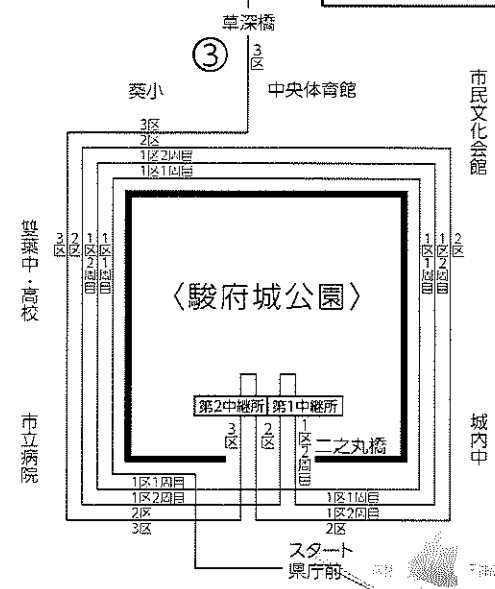

第25回 静岡県市町対抗駅伝競走大会 コース図

区間	走者	距離
第1区	中学・高校生(女子)	3.673 km
第2区	小学生(男子)	1.903 km
第3区	小学生(女子)	1.715 km
第4区	中学・高校生(女子)	3.549 km
第5区	高校生(男子)	6.855 km
第6区	40歳以上	3.911 km
第7区	中学生(男子)	3.564 km
第8区	中学生(女子)	3.020 km
第9区	小学生	1.619 km
第10区	一般(女子)	3.051 km
第11区	中学・高校生(男子)	4.310 km
第12区	一般(男子)	5.025 km

- 1区
スタート～中継2周
(1週目は二之丸橋に入らず)
- 2区
二之丸橋中継所～中継1周
(公園内折り返し有り)
- 3区
二之丸橋中継所～第3中継所

各ブロック交通規制・予定時刻

時間(予定)	規制場所
① 9:45～10:30	県庁本館前～駿府城公園中継所～西草深橋
② 10:15～10:37	西草深橋～長谷通り(秋屋そば～石鳥居)～城北公園南交差点
③ 10:20～10:45	麻糬街道(城北公園南交差点～池ヶ谷西交差点)
④ 10:26～10:51	池ヶ谷西交差点～JA静岡市あさひ支店～豊地北(高架下)
⑤ 10:31～10:57	豊地北(高架下)～流通センター～大河内運送・野菜畑
⑥ 10:36～11:03	大河内運送・野菜畑～上土交番交差点
⑦ 10:41～11:10	上土交番交差点～北街道・鳥坂C
⑧ 10:46～11:13	北街道・鳥坂C～鳥坂自治会館～矢崎交差点
⑨ 10:50～11:21	矢崎交差点～押切南交差点
⑩ 10:56～11:27	押切南交差点～JALみず南支店～清水六中～天王渠交差点
⑪ 11:01～11:32	天王渠交差点～八坂南交差点
⑫ 11:05～12:05	八坂南交差点～秋葉山～辻三丁目交差点
⑬ 11:08～12:05	辻三丁目交差点～袖師生涯学習交流館～袖師交差点
⑭ 11:12～12:02	袖師交差点～横砂交差点
⑮ 11:17～11:56	横砂交差点～清水興津清見寺～清水清見湖公園～横砂交差点
⑯ 11:12～12:02	横砂交差点～神屋～袖師交差点
⑰ 11:08～12:05	袖師交差点～辻三丁目交差点
⑱ 11:31～12:11	辻三丁目交差点～清水区役所～市役所清水庁舎交差点
⑲ 11:36～12:17	市役所清水庁舎交差点～大坪2丁目交差点
⑳ 11:41～12:24	大坪2丁目交差点～御門台南交差点
㉑ 11:47～12:31	御門台南交差点～清水七中～中吉田交差点
㉒ 11:51～12:34	中吉田交差点～草薙運動場西門交差点
㉓ 11:54～12:42	草薙運動場西門交差点～草薙総合運動場正門