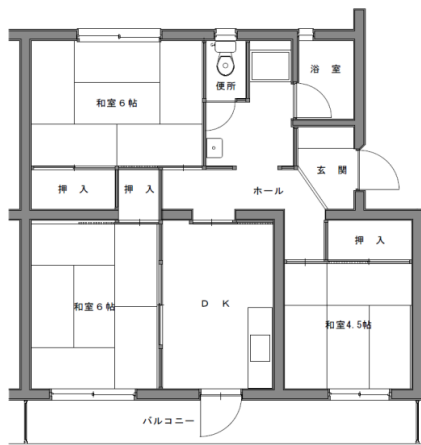

原団地(D1~D15棟)

団地概要

所在地	沼津市原1487-1
交通条件	JR「原」駅 徒歩約20分 富士急バス「市営原団地」団地内にあり ※住棟によって所要時間が異なる場合があります。
建設年度	昭和48年度～昭和57年度
棟・戸数	15棟・416戸
構造・規模	鉄筋コンクリート(RC)造・4階建て、5階建て
駐車場	有
駐輪場	有
学区	原東小学校 / 原中学校

間取図

代表的な間取図です。異なるプランもございますので詳細は窓口でご確認ください。

3K

3DK

3DK

内観・外構写真

イメージ写真です。お部屋によって異なる場合がございます。