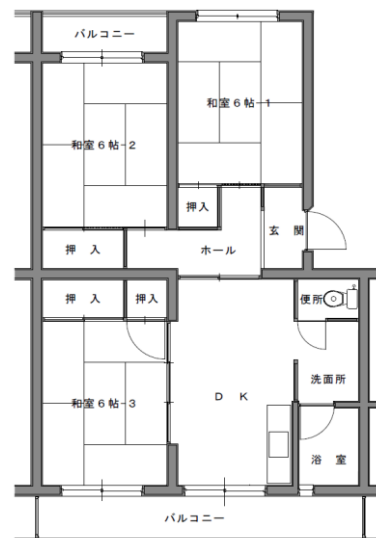

原団地(D1~D15棟)

団地概要

所在地	沼津市原1487-1
交通条件	JR「原」駅 徒歩約20分 富士急バス「市営原団地」団地内にあり ※住棟によって所要時間が異なる場合があります。
建設年度	昭和48年度～昭和57年度
棟・戸数	15棟・416戸
構造・規模	鉄筋コンクリート(RC)造・4階建て、5階建て
駐車場	有
駐輪場	有
学区	原東小学校 / 原中学校

間取図

代表的な間取図です。異なるプランもございますので詳細は窓口でご確認ください。

3K

3DK

3DK

内観・外構写真

イメージ写真です。お部屋によって異なる場合がございます。