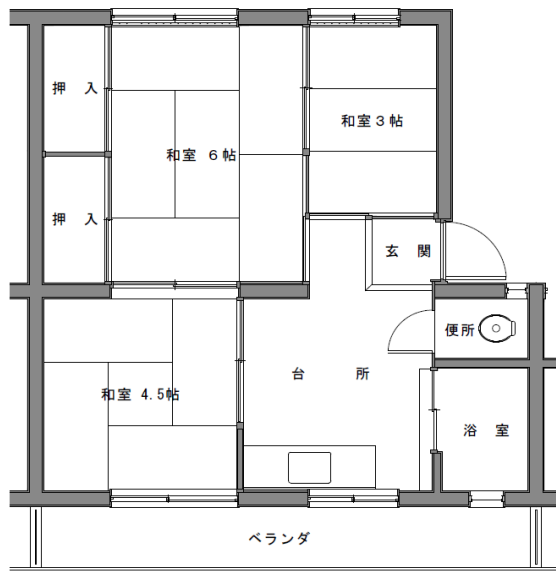

小林団地(C1~C2棟)

団地概要

所在地	沼津市大岡3382-4
交通条件	JR「下土狩」駅(御殿場線) 徒歩約13分 富士急バス「南小林上」 徒歩約2分
建設年度	昭和47年度
棟・戸数	2棟・56戸
構造・規模	鉄筋コンクリート(RC)造・4階建て
駐車場	有
駐輪場	有
学区	門池小学校 / 門池中学校

間取図

代表的な間取図です。異なるプランもございますので詳細は窓口でご確認ください。

3DK

内観・外構写真

イメージ写真です。お部屋によって異なる場合がございます。