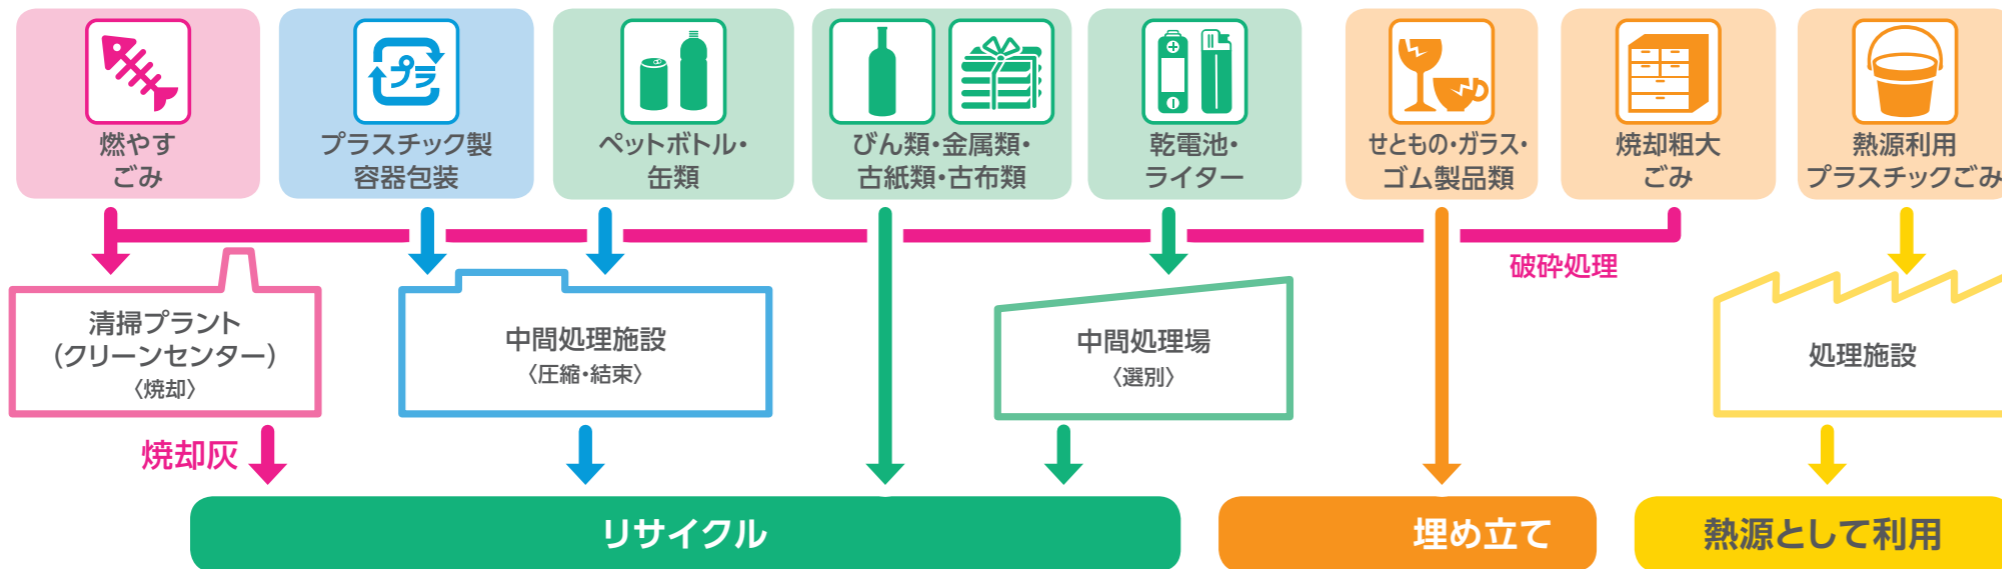

循環型社会をつくるために ごみの資源化に取り組もう

循環型社会をつくろう

沼津市のごみの排出量は、令和2年度実績でみると年間59,749トンで、1人1日当り850gものごみを毎日捨てています。収集されたごみのうち、リサイクルされているものは、23.4%です。まだまだ、リサイクルされずに処分されているごみがたくさんあります。持続可能でよりよい世界を目指すために、消費する前からごみを意識した買い物や、不要なものは購入しない、壊れたものは修理して使用する、きちんと分別してごみを出すなど、ライフスタイルの見直しが必要です。

また、ごみ処理には私たちの税金が使われています。沼津市でごみ処理にかかる経費は令和2年度で22億8,757万6千円。1人当り年間11,875円もごみ処理にかかっています。

SDGsとは「Sustainable Development Goals (持続可能な開発目標)」の略称です。持続可能でよりよい世界を目指す国際目標です。

収集したごみのゆくえ

家庭から分別して出されたごみは、それぞれ資源化可能なものはリサイクルし、資源化できないものは焼却・埋め立て処分しています。適正な処理のため、ごみの分別にご理解とご協力をお願いします。

燃やすごみ
ことならおまかせを！
頭には炎、スーツには燃やすごみの魚の骨が描かれている！
エコルンピンク

プラスチック製容器包装
ことならおまかせを！
頭にはリサイクルマーク、スーツにはプラスチックの「フ」が描かれている！
エコルンブルー

資源回収
ことならおまかせを！
頭には木、スーツには資源回収の古紙が描かれている！
エコルングリーン

埋め立てごみ
ことならおまかせを！
頭にはショベルカー、スーツには埋め立てごみの電球が描かれている！
エコルンオレンジ

3Rのこと
ことならおまかせを！
頭にはR、スーツには肉球マークが描かれている！
エコルンアール

わけ田ファミリーのエコルンジャーへの道① どうして分別するの？

わけ田ファミリーと一緒に
ごみの達人「エコルンジャー」を
目指そう!! 今一度、ごみの
分別や出し方のポイントを
見直してみましょ！

21ページのごみ減量の話も見てにや!