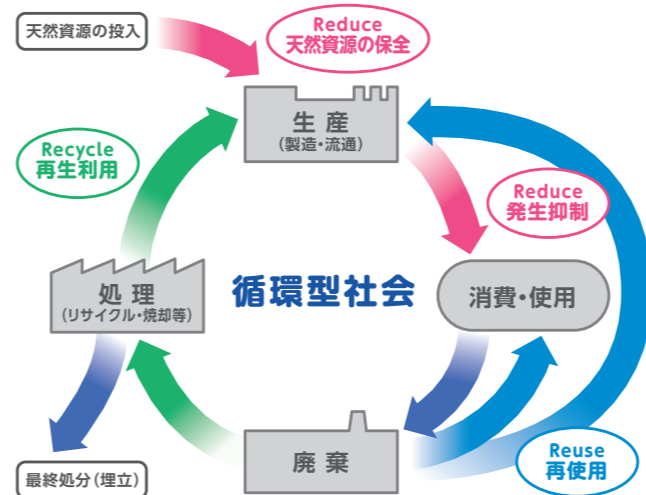

循環型社会をつくるために ごみの資源化に取り組もう

循環型社会をつくろう

沼津市のごみの排出量は、令和2年度実績でみると年間59,749トンで、1人1日当り850gものごみを毎日捨てています。収集されたごみのうち、リサイクルされているものは、23.4%です。まだまだ、リサイクルされずに処分されているごみがたくさんあります。持続可能でよりよい世界を目指すために、消費する前からごみを意識した買い物や、不要なものは購入しない、壊れたものは修理して使用する、きちんと分別してごみを出すなど、ライフスタイルの見直しが必要です。

また、ごみ処理には私たちの税金が使われています。沼津市でごみ処理にかかる経費は令和2年度で22億8,757万6千円。1人当り年間11,875円もごみ処理にかかっています。

SDGsとは「Sustainable Development Goals (持続可能な開発目標)」の略称です。持続可能でよりよい世界を目指す国際目標です。

収集したごみのゆくえ

家庭から分別して出されたごみは、それぞれ資源化可能なものはリサイクルし、資源化できないものは焼却・埋め立て処分しています。適正な処理のため、ごみの分別にご理解とご協力をお願いします。

3Rのこと
ことならおまかせを！
頭にはR、スーツには肉球マークが描かれている！
エコルンアール

わけ田ファミリーのエコルンジャーへの道① どうして分別するの？

わけ田ファミリーと一緒に
ごみの達人「エコルンジャー」を
目指そう!! 今一度、ごみの
分別や出し方のポイントを
見直してみましょ！

21ページのごみ減量の話も見てにや!