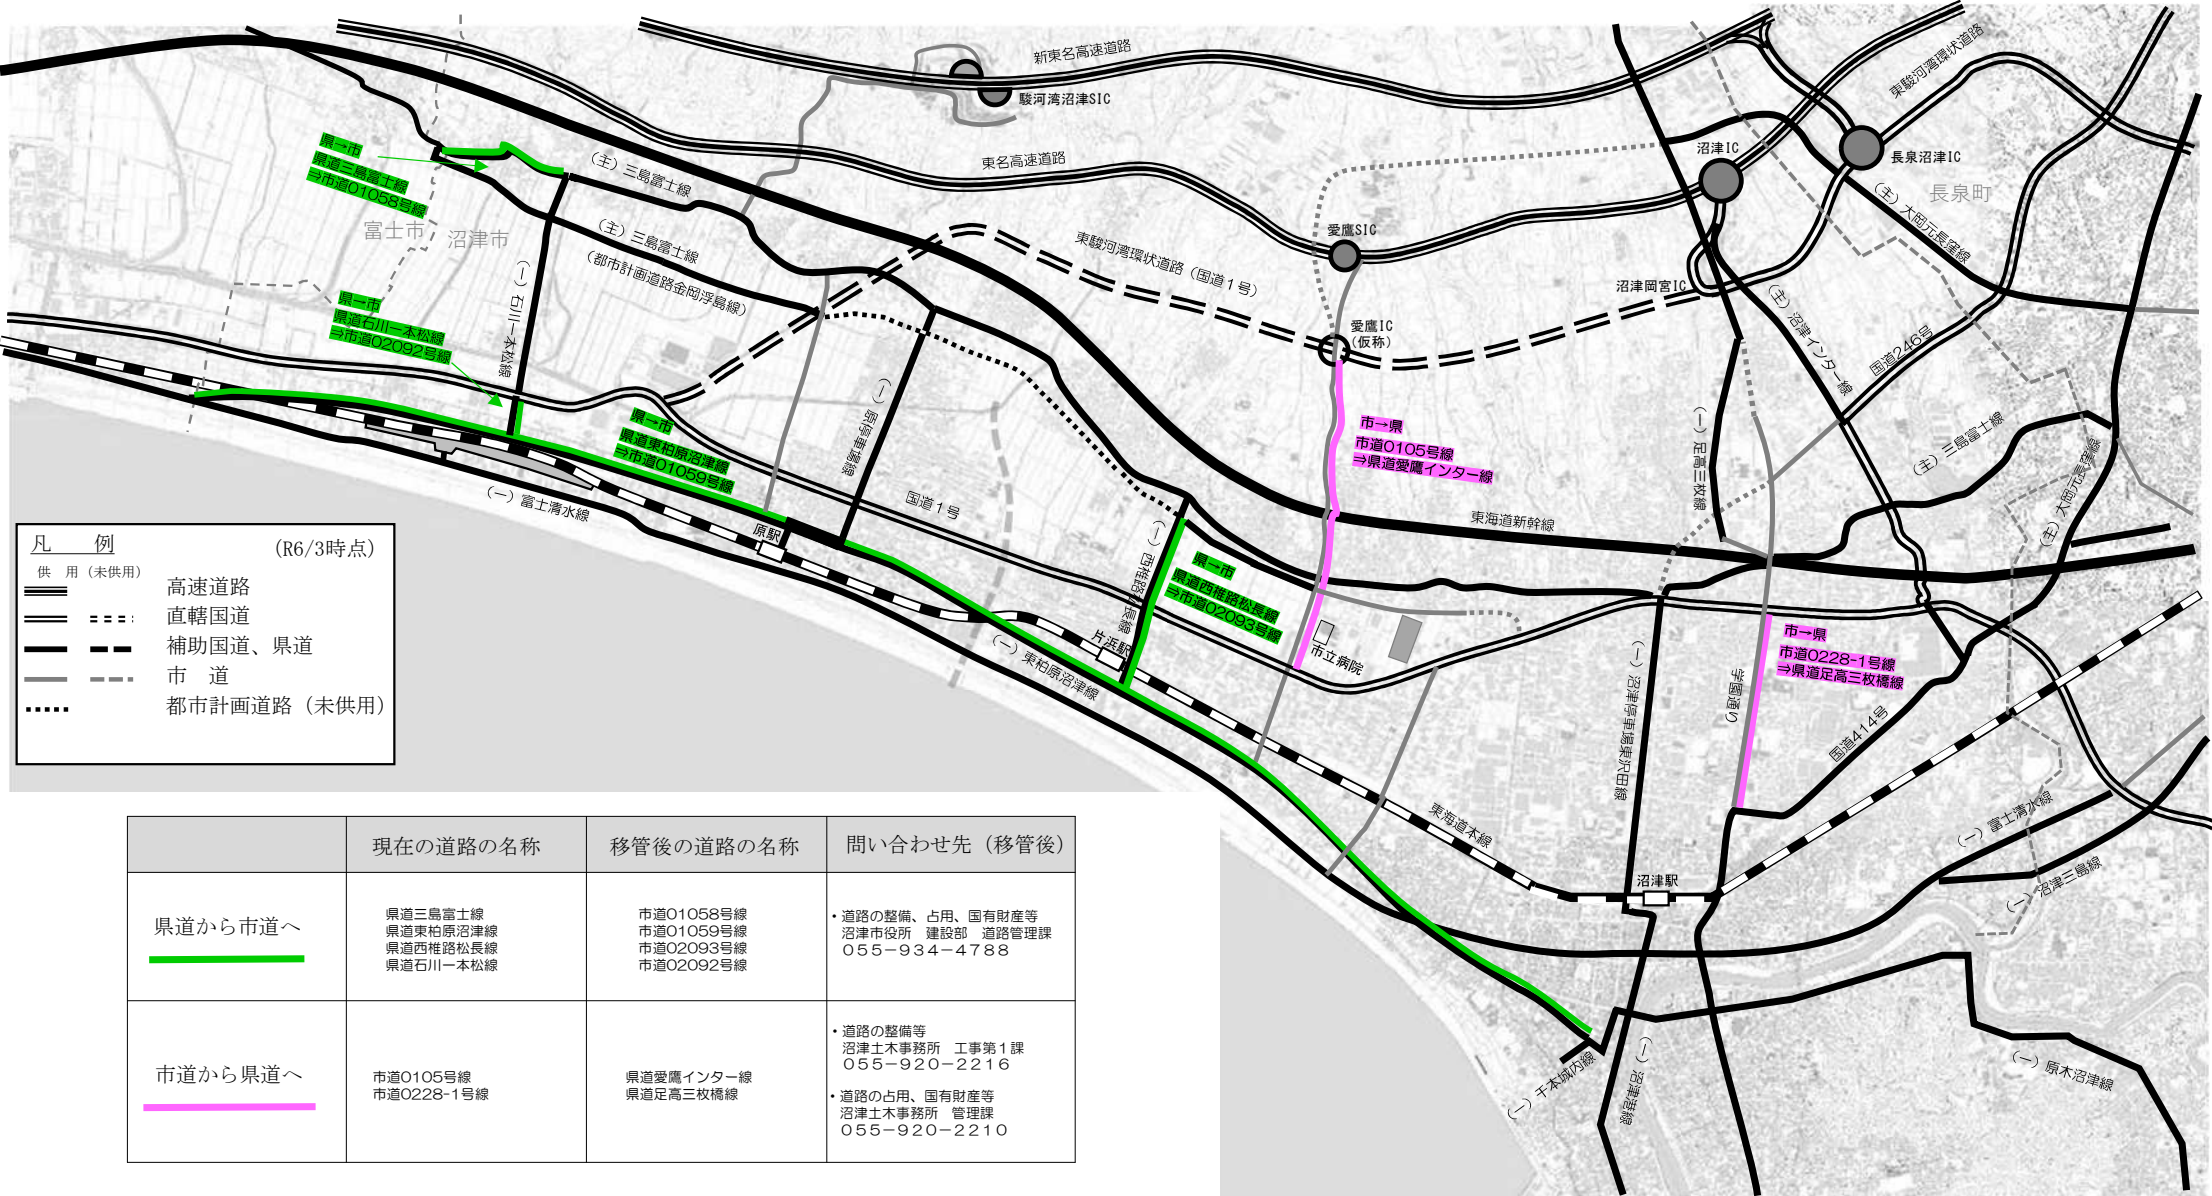

(別紙) 県道及び市道の管理移管 位置図

凡 例	(R6/3時点)
供用 (未供用)	
	高速道路
	直轄国道
	補助国道、県道
	市道
	都市計画道路 (未供用)

	現在の道路の名称	移管後の道路の名称	問い合わせ先 (移管後)
<p>県道から市道へ</p>	県道三島富士線 県道東柏原沼津線 県道西椎路松長線 県道石川一本松線	市道01058号線 市道01059号線 市道02093号線 市道02092号線	<ul style="list-style-type: none"> 道路の整備、占用、国有財産等 沼津市役所 建設部 道路管理課 055-934-4788
<p>市道から県道へ</p>	市道0105号線 市道0228-1号線	県道愛鷹インター線 県道足高三枚橋線	<ul style="list-style-type: none"> 道路の整備等 沼津土木事務所 工事第1課 055-920-2216 道路の占用、国有財産等 沼津土木事務所 管理課 055-920-2210