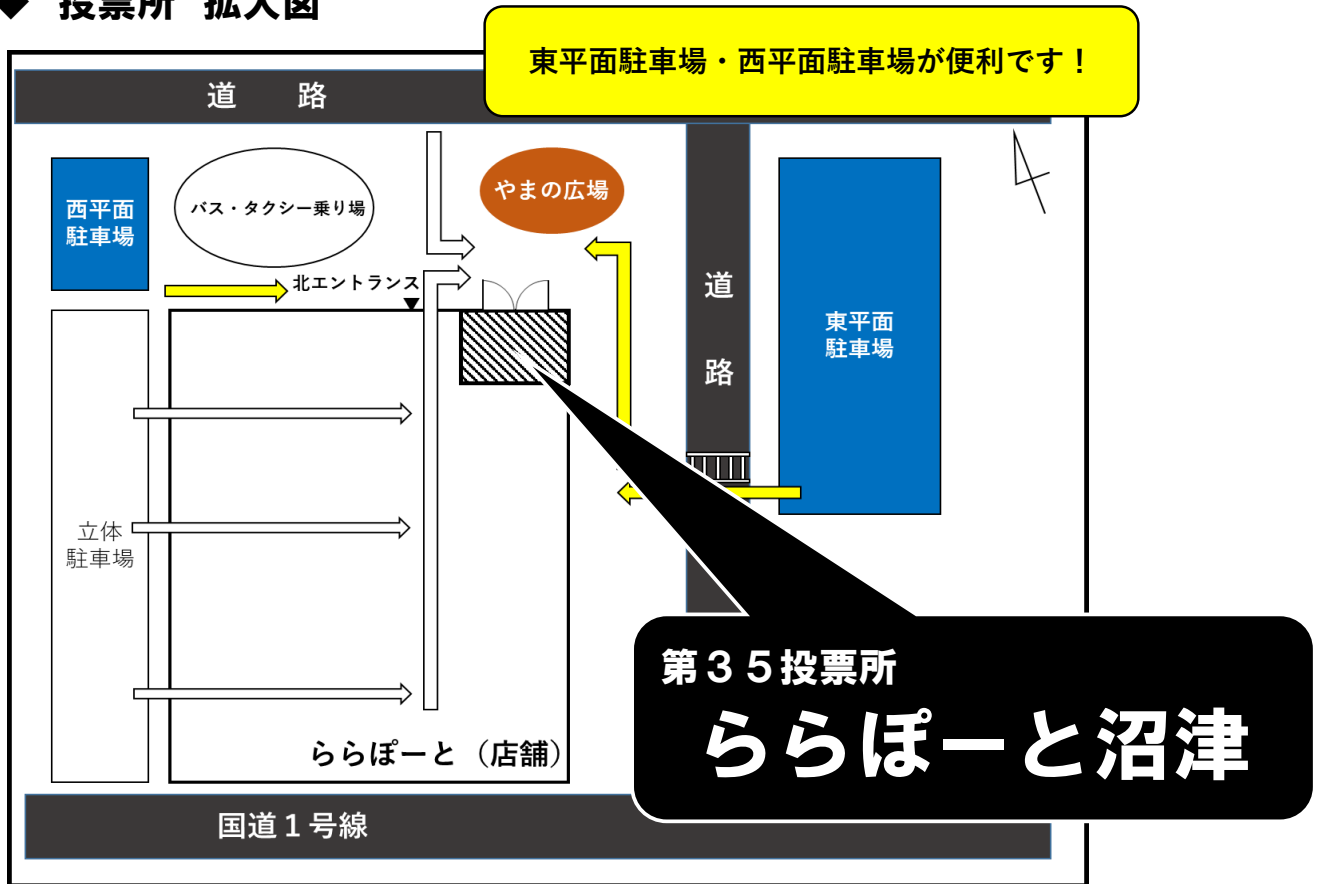

## ◆ 投票所 拡大図

## ◆ 投票所 外観写真

### ※注意点

- ・投票所は店舗とは別の出入口です。屋外から直接入場できます。
- ・店舗営業時間前には、東平面駐車場をご利用ください。（警備員の案内に従ってください）
- ・投票日当日は駐車場及び店舗の混雑が予想されます。期日前投票や営業時間前のご利用をご検討ください。