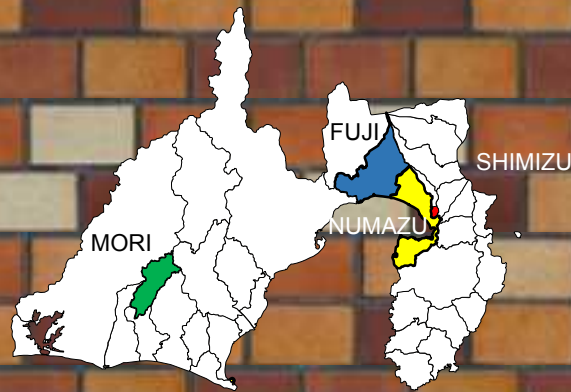

移住 × 起業 ＝ 静岡県

起業というと、少しハードルが高いイメージ…。しかも移住と同時にというところに不安になってしまいますね。きっとみんな同じ不安を感じているはず。まずは、先輩たちの話に耳を傾けてみませんか。

MENU

- * 静岡県の紹介
- * 各市町の紹介
- * ゲストトーク
- * 質問&フリートーク

10/14 (日) 12:00~14:30

ふるさと回帰支援センターセミナースペースB

〒100-0006 東京都千代田区有楽町2丁目10-1 東京交通会館8F

定員 **20**名 (参加費：無料)

ふるさと暮らしセミナー

検索

写真: ゲストハウス「森と町」前にて常連のお客様と(森町)

岩瀬進哉さん（森町）

- 静岡県浜松市出身。住宅や外構の設計を中心に建築関係業務に8年間携わる。
- NGOの農業研修制度で日本各地を飛び回る中、研修地の一つであった森町の魅力に惹かれ研修終了後の2016年に森町地域おこし協力隊「森町地域おこし協力隊」隊員となる。現在3年目。
- 2017年に自ら空き家をリノベーションしたゲストハウス「森と町」をオープンした。
- 自転車と畑仕事が趣味。

ゲスト

山田知弘さん（沼津市）

- 静岡県三島市出身。大手ハウスメーカー、税理士事務所を経てファイナンシャルプランナー事務所を開業。
- 35歳の時にコワーキングスペースやテストテナント機能を備えた「Antiquedoor」の運営を開始。場所の提供+大家として入居者の仕事づくりをする「大家の創業支援」を展開中。
- DIYでリノベーションを行うほど手先が器用な一面を併せ持つ。

会場の御案内とお問合せ先

【会場】