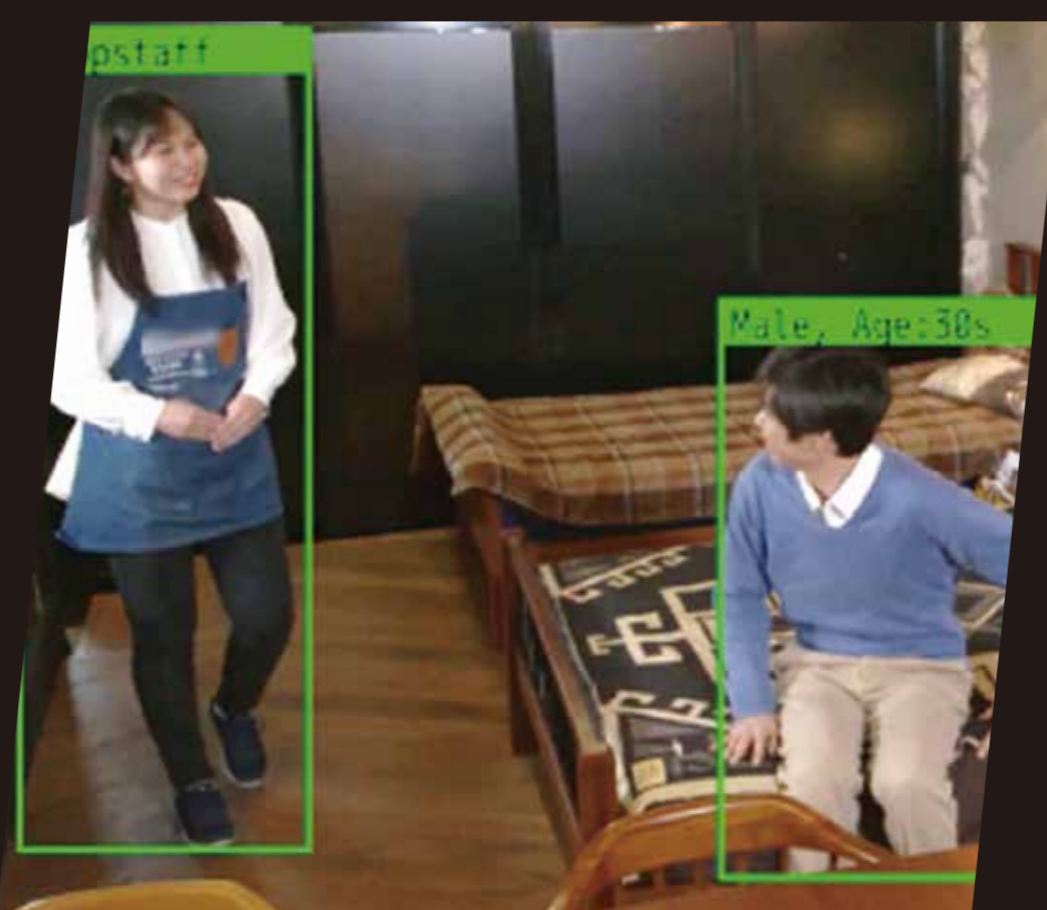

情報の一元化部会
沼津市×富士通Japan
ノーコードAI操作