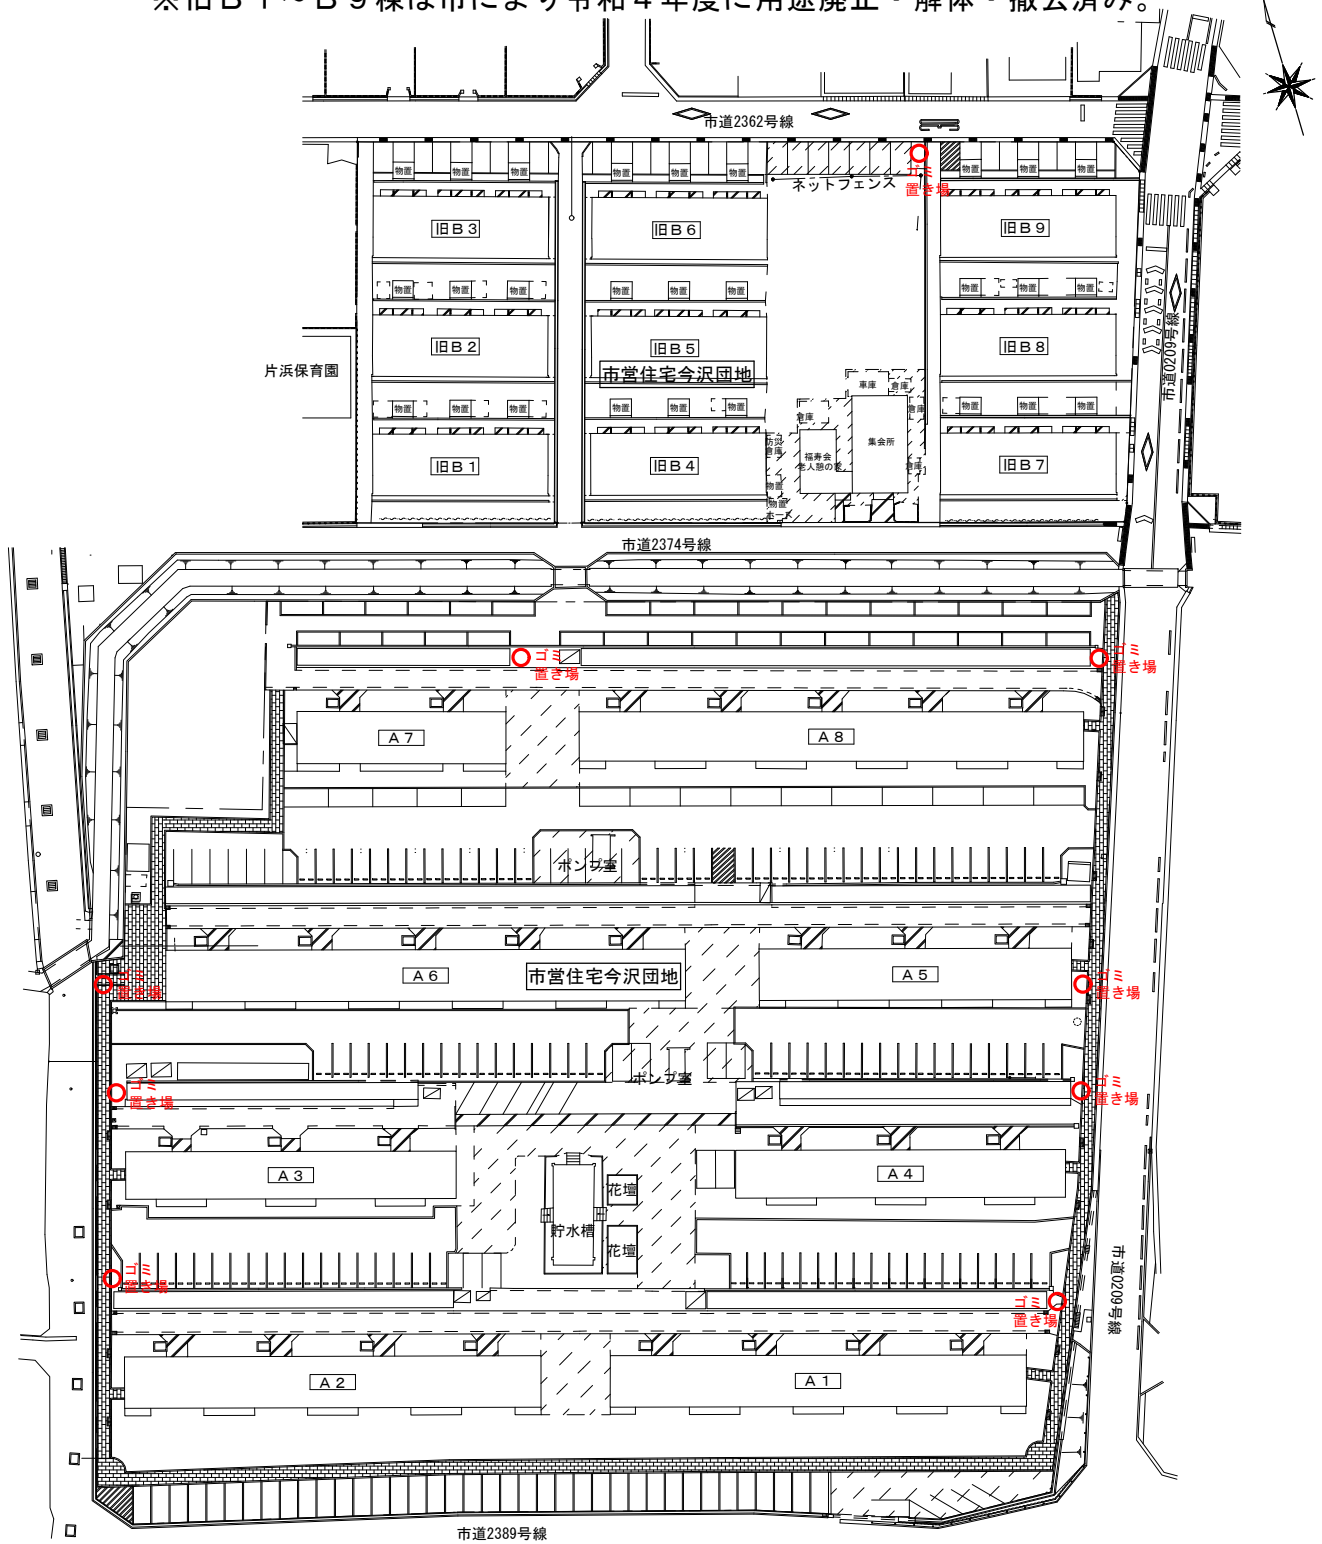

# 【添付資料 7】 建替エリア周辺の自治会等設置物位置図

※旧 B 1 ～ B 9 棟は市により令和 4 年度に用途廃止・解体・撤去済み。

ゴミ置き場（自治会）

※旧B 1～B 9棟は市により令和4年度に用途廃止・解体・撤去済み。

消火ホース格納箱（自治会）

※旧B 1～B 9棟は市により令和4年度に用途廃止・解体・撤去済み。

防災倉庫等（自治会）

※旧B 1～B 9棟は市により令和4年度に用途廃止・解体・撤去済み。

道路標識（静岡県警察署）

※旧B 1～B 9 棟は市により令和 4 年度に用途廃止・解体・撤去済み。

郵便ポスト（日本郵便株）

※旧B1～B9棟は市により令和4年度に用途廃止・解体・撤去済み。

バス停（富士急シティバス株）