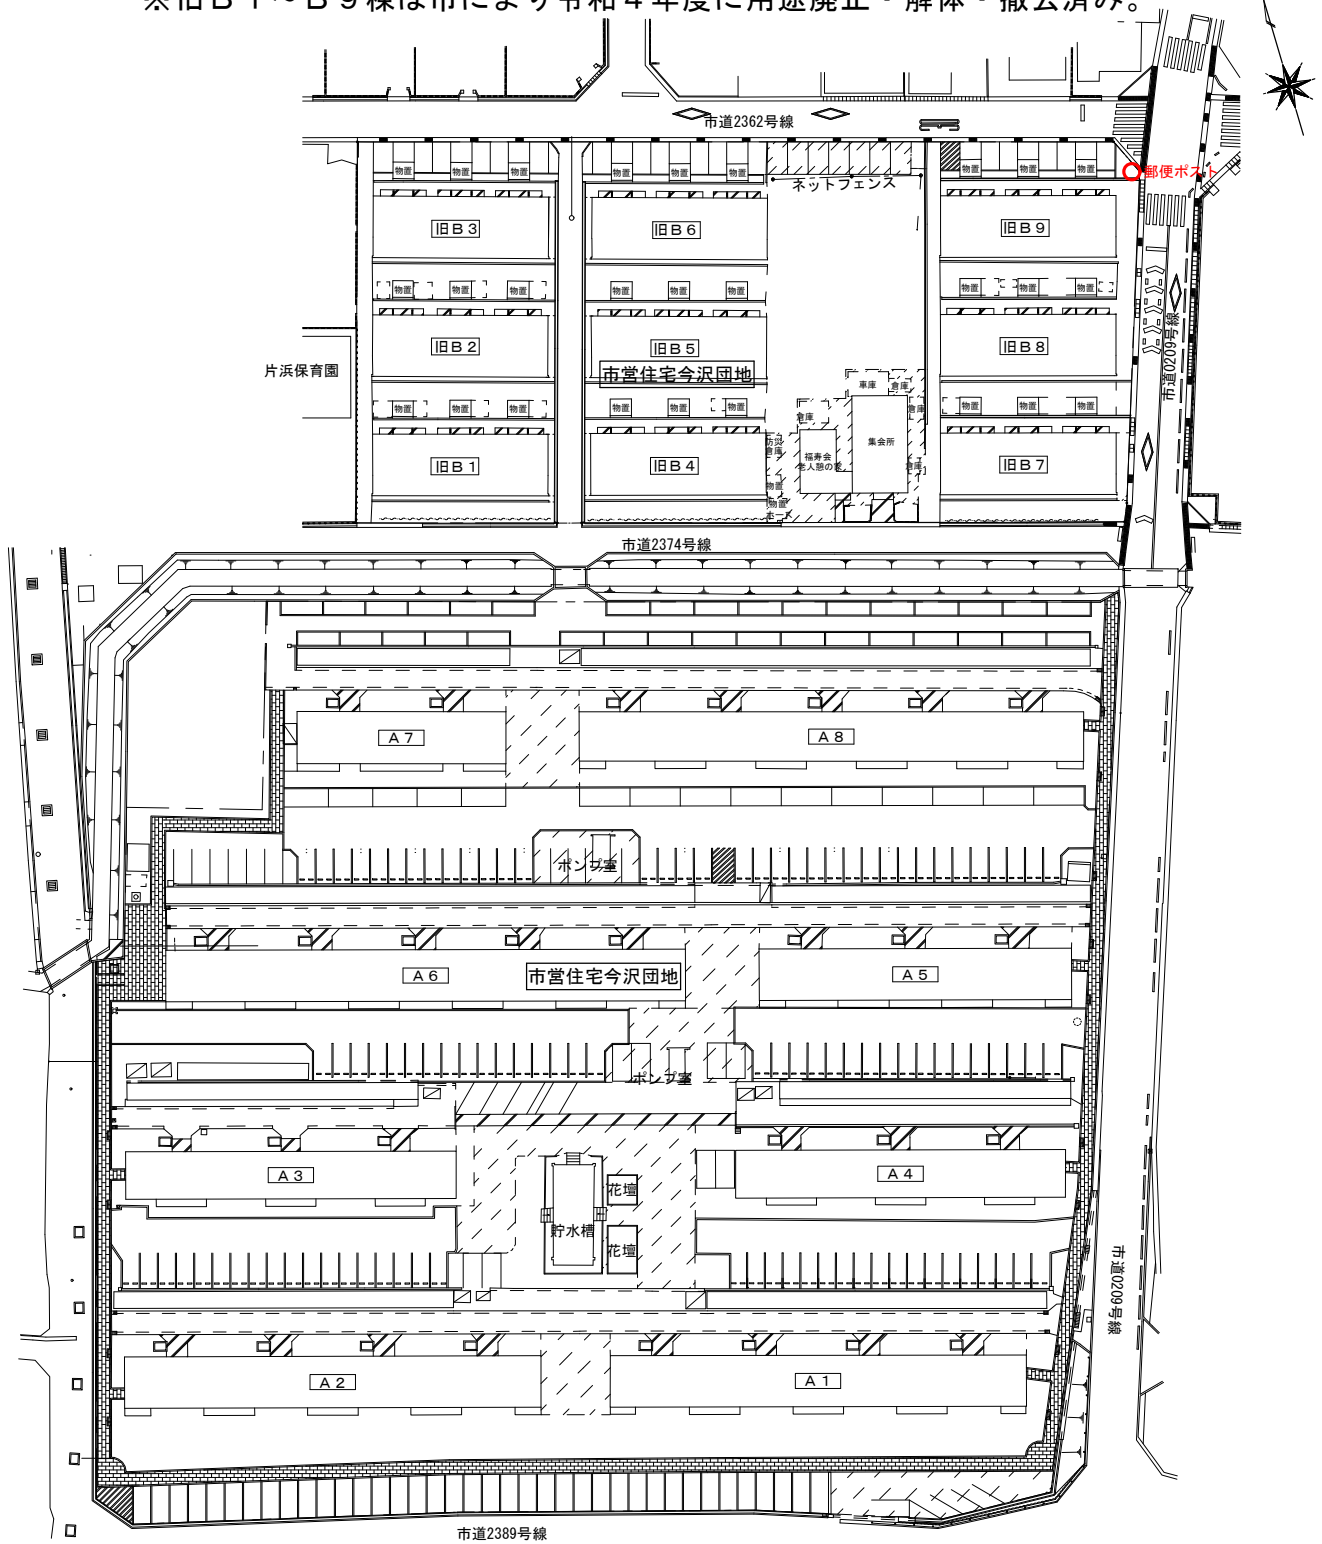

※旧B 1～B 9 棟は市により令和 4 年度に用途廃止・解体・撤去済み。

郵便ポスト（日本郵便株）