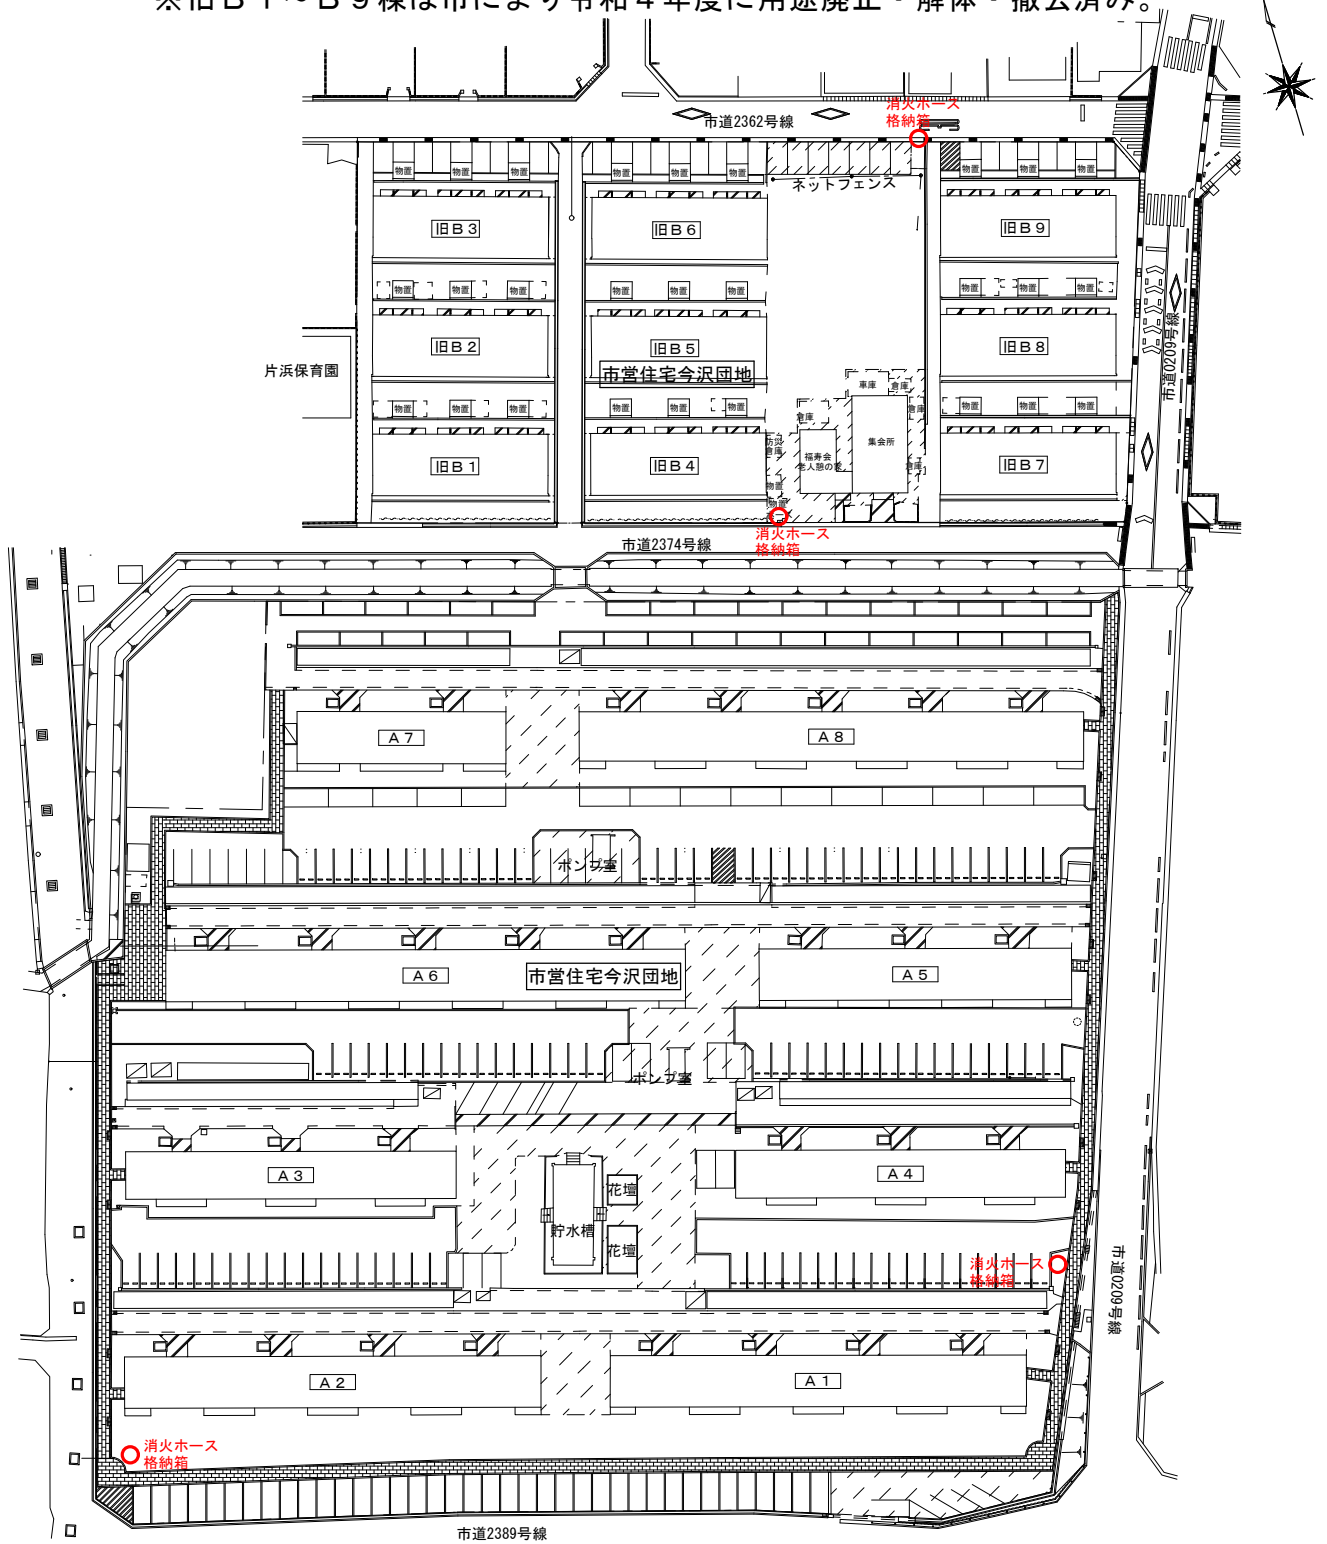

# 【添付資料 7】 建替エリア周辺の自治会等設置物位置図

※旧 B 1 ～ B 9 棟は市により令和 4 年度に用途廃止・解体・撤去済み。

ゴミ置き場（自治会）

※旧B 1～B 9棟は市により令和4年度に用途廃止・解体・撤去済み。

消火ホース格納箱（自治会）

※旧B 1～B 9棟は市により令和4年度に用途廃止・解体・撤去済み。

防災倉庫等（自治会）

※旧B 1～B 9棟は市により令和4年度に用途廃止・解体・撤去済み。