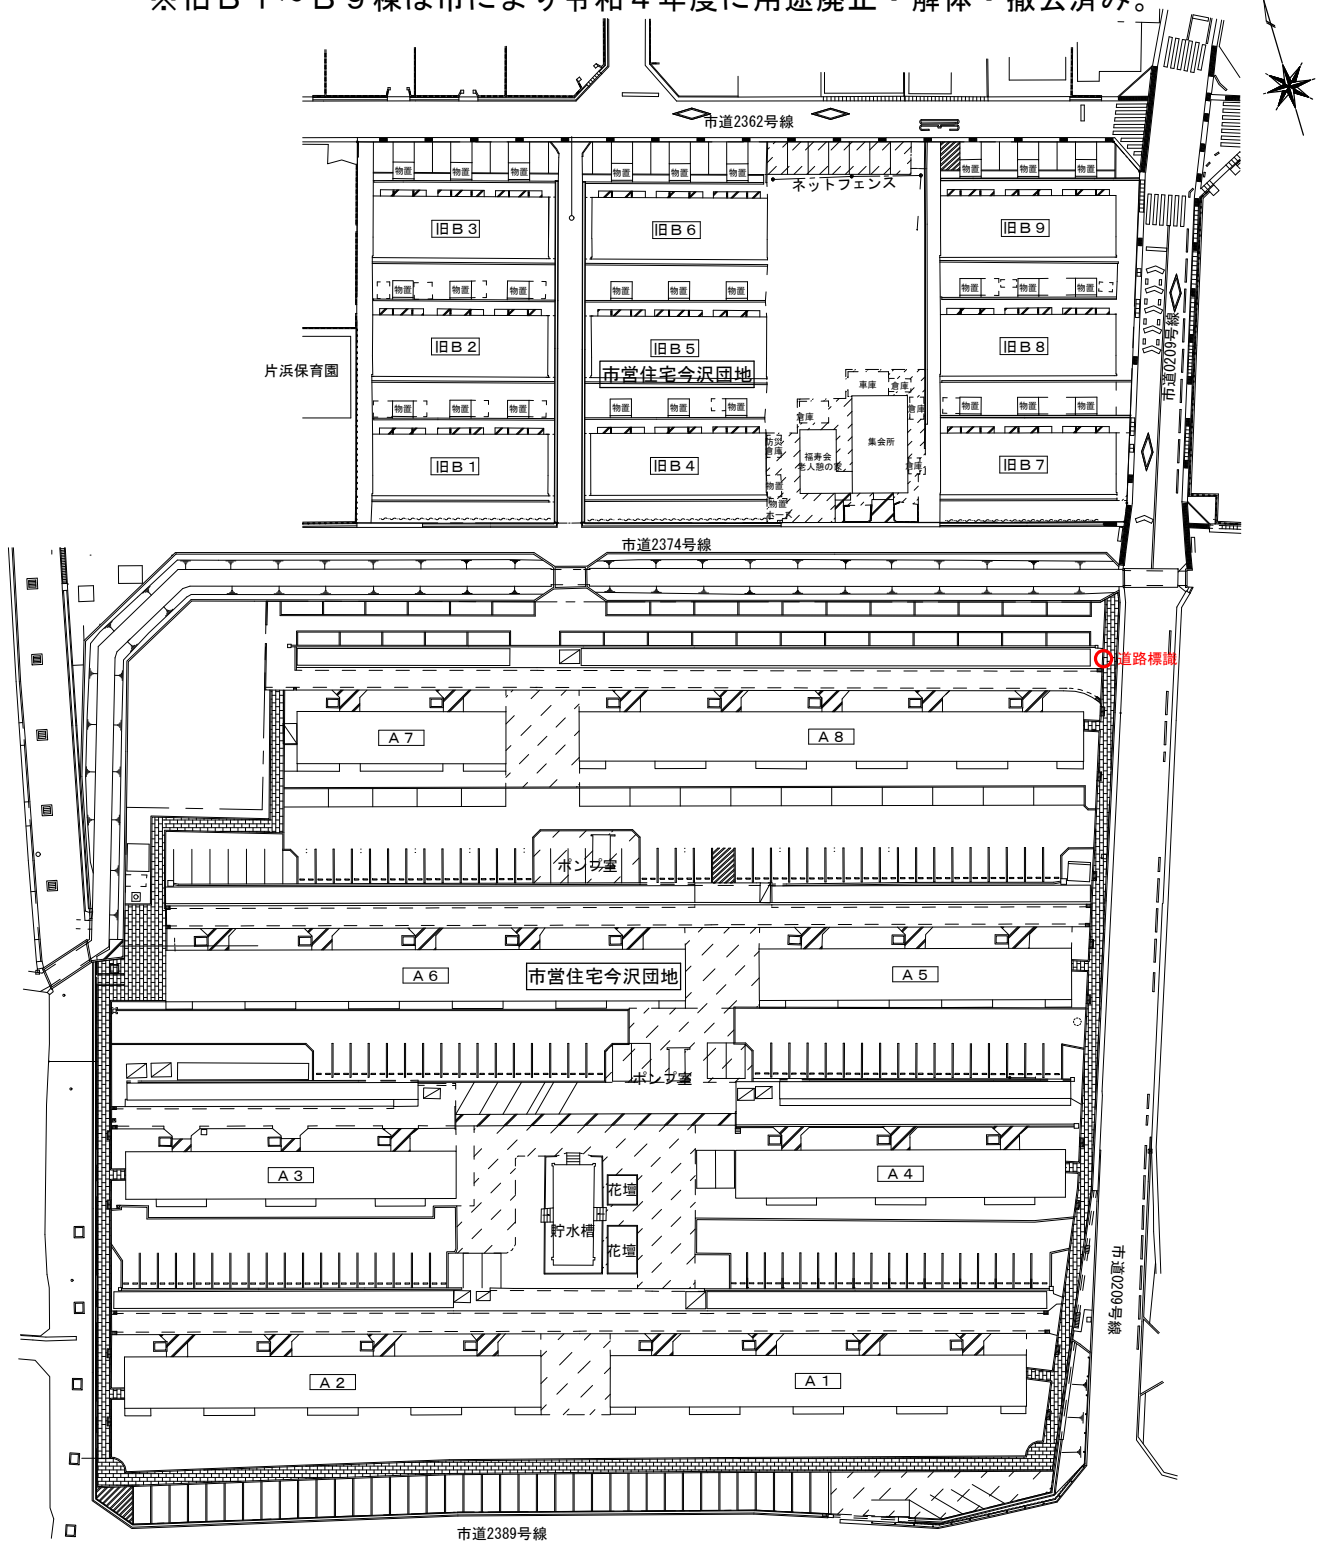

# 【添付資料 7】 建替エリア周辺の自治会等設置物位置図

※旧 B 1 ～ B 9 棟は市により令和 4 年度に用途廃止・解体・撤去済み。

ゴミ置き場（自治会）

※旧B 1～B 9棟は市により令和4年度に用途廃止・解体・撤去済み。

消火ホース格納箱（自治会）

※旧B 1～B 9棟は市により令和4年度に用途廃止・解体・撤去済み。

防災倉庫等（自治会）

※旧B 1～B 9棟は市により令和4年度に用途廃止・解体・撤去済み。