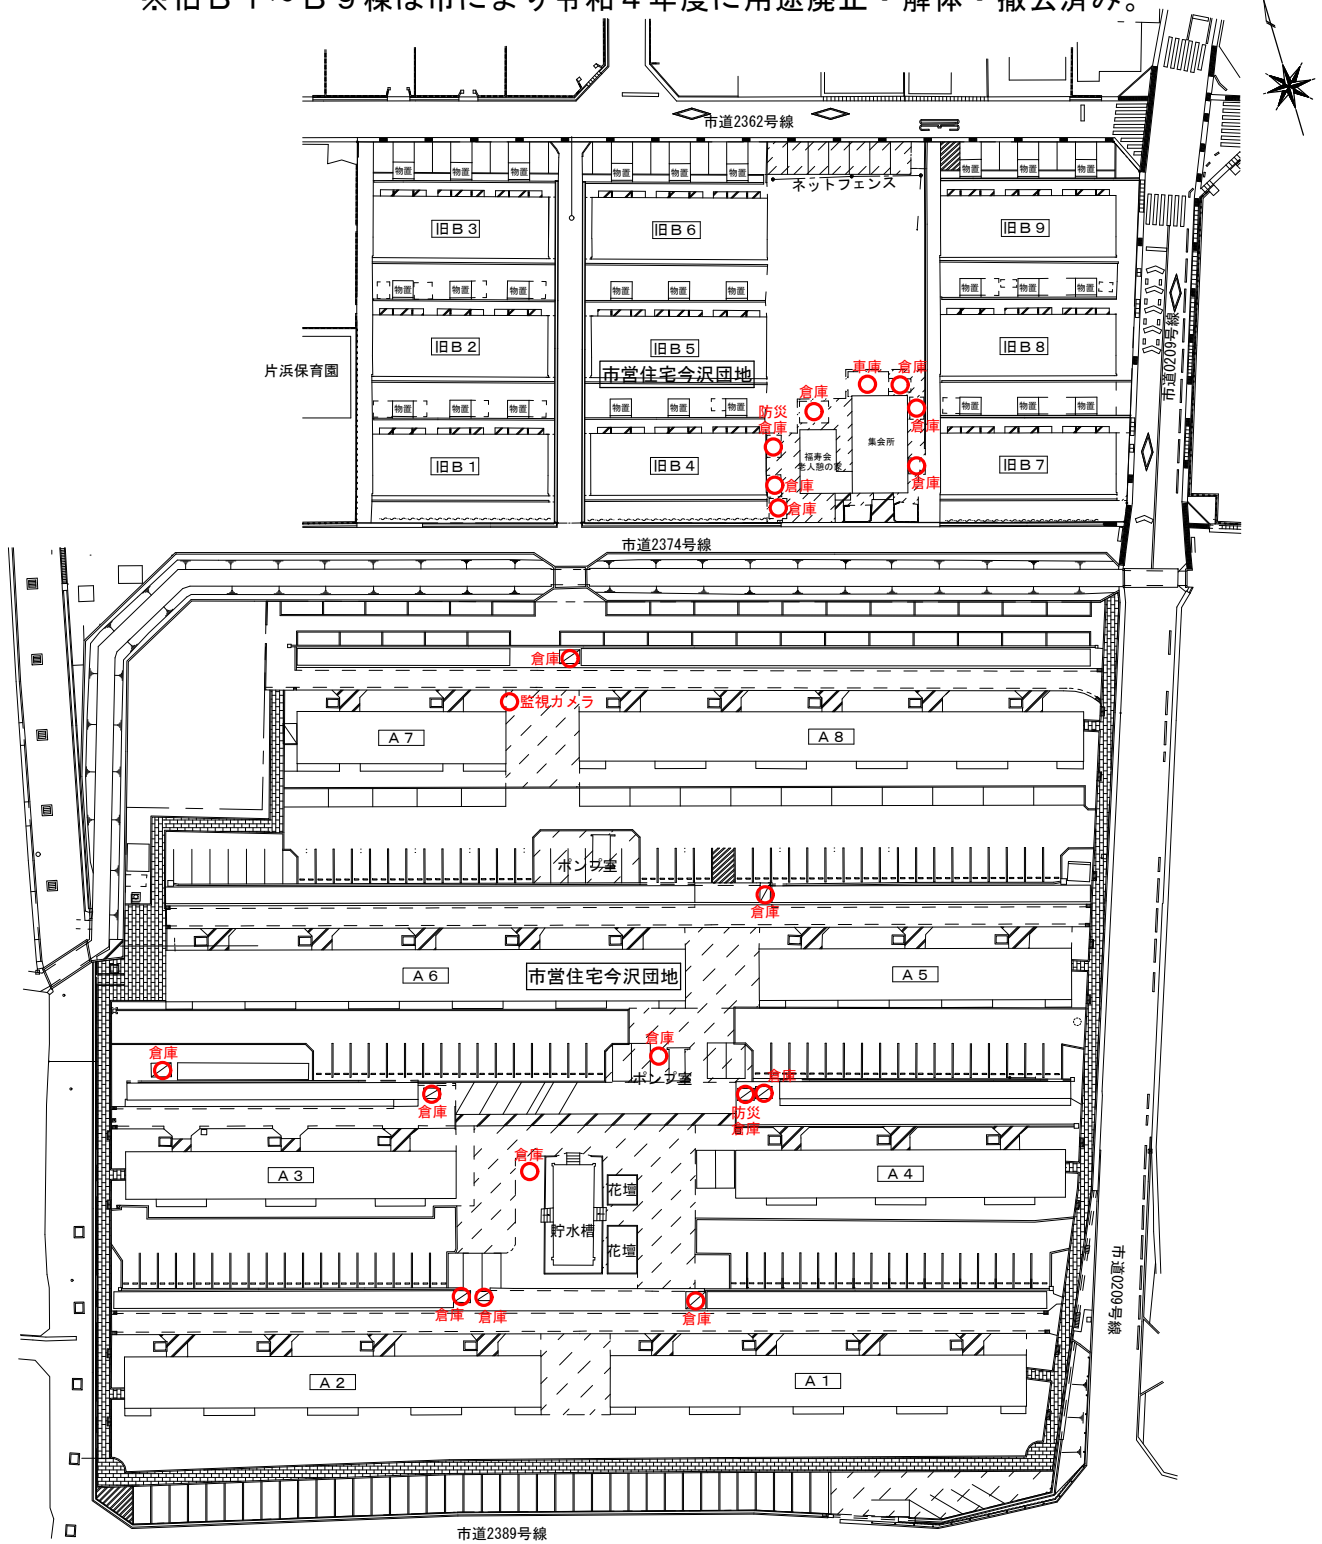

# 【添付資料 7】 建替エリア周辺の自治会等設置物位置図

※旧 B 1 ～ B 9 棟は市により令和 4 年度に用途廃止・解体・撤去済み。

ゴミ置き場（自治会）

※旧B 1～B 9棟は市により令和4年度に用途廃止・解体・撤去済み。

消火ホース格納箱（自治会）

※旧B 1～B 9棟は市により令和4年度に用途廃止・解体・撤去済み。

防災倉庫等（自治会）

※旧B 1～B 9棟は市により令和4年度に用途廃止・解体・撤去済み。

道路標識（静岡県警察署）

※旧B 1～B 9 棟は市により令和 4 年度に用途廃止・解体・撤去済み。

郵便ポスト（日本郵便株）

※旧B1～B9棟は市により令和4年度に用途廃止・解体・撤去済み。

バス停（富士急シティバス株）