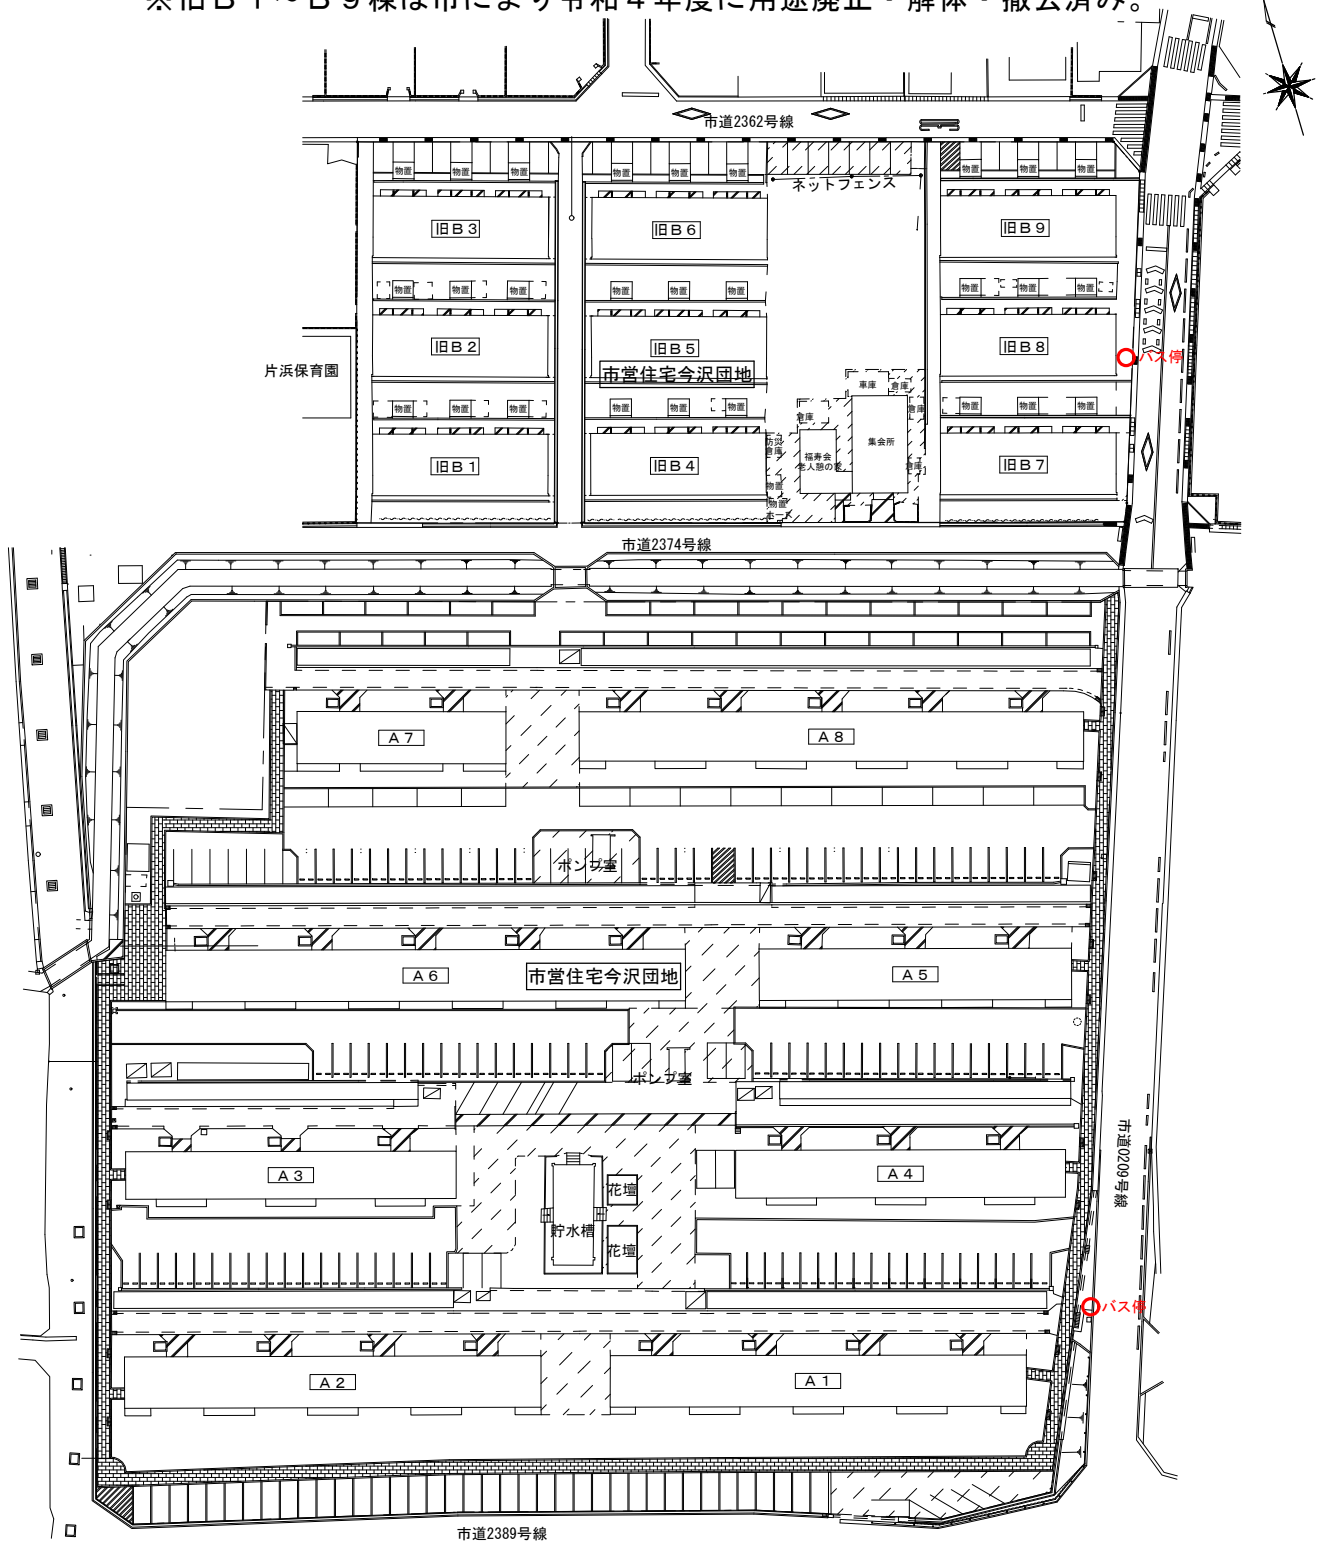

# 【添付資料 7】 建替エリア周辺の自治会等設置物位置図

※旧 B 1 ～ B 9 棟は市により令和 4 年度に用途廃止・解体・撤去済み。

ゴミ置き場（自治会）

※旧B 1～B 9棟は市により令和4年度に用途廃止・解体・撤去済み。

消火ホース格納箱（自治会）

※旧B 1～B 9棟は市により令和4年度に用途廃止・解体・撤去済み。

防災倉庫等（自治会）

※旧B 1～B 9棟は市により令和4年度に用途廃止・解体・撤去済み。

道路標識（静岡県警察署）

※旧B 1～B 9 棟は市により令和 4 年度に用途廃止・解体・撤去済み。

郵便ポスト（日本郵便株）

※旧B1～B9棟は市により令和4年度に用途廃止・解体・撤去済み。

バス停（富士急シティバス株）