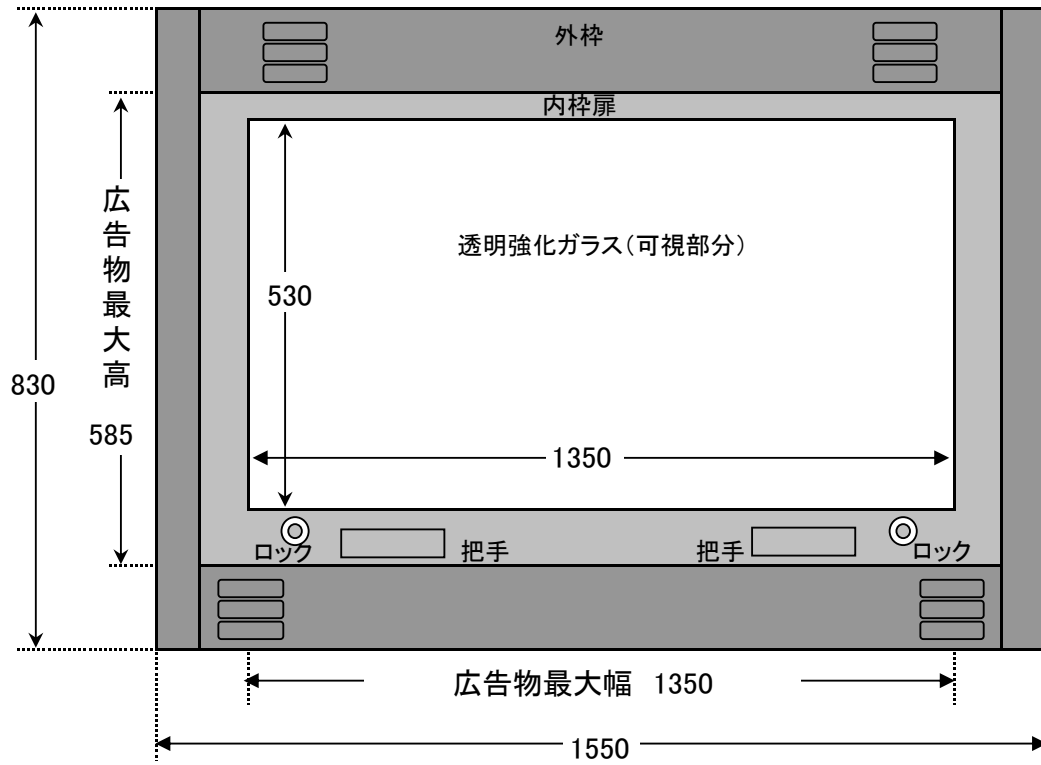

別図

沼津駅前地下道ショーケース

(配 置 表)

沼津駅地下道ショーケース

(構造図)

奥行き 約80