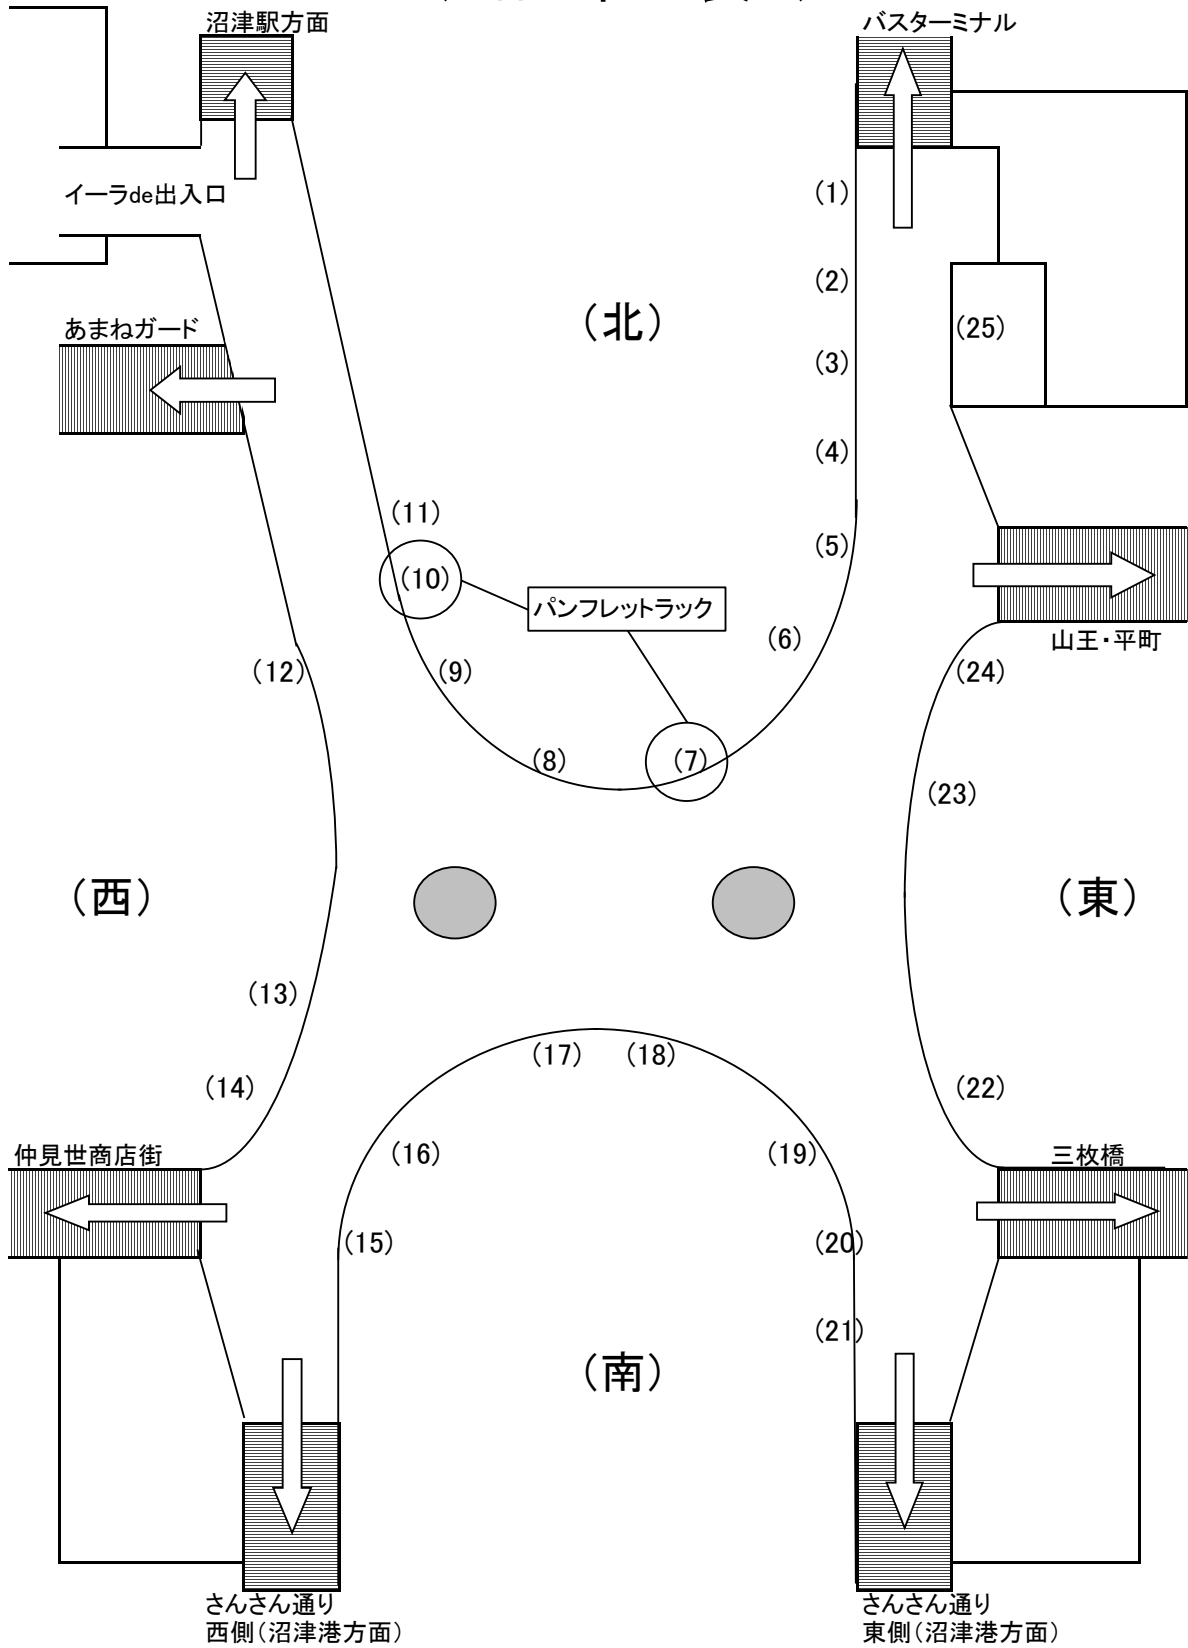

別図

沼津駅前地下道ショーケース

(配 置 表)

沼津駅地下道ショーケース

(構造図)

奥行き 約80