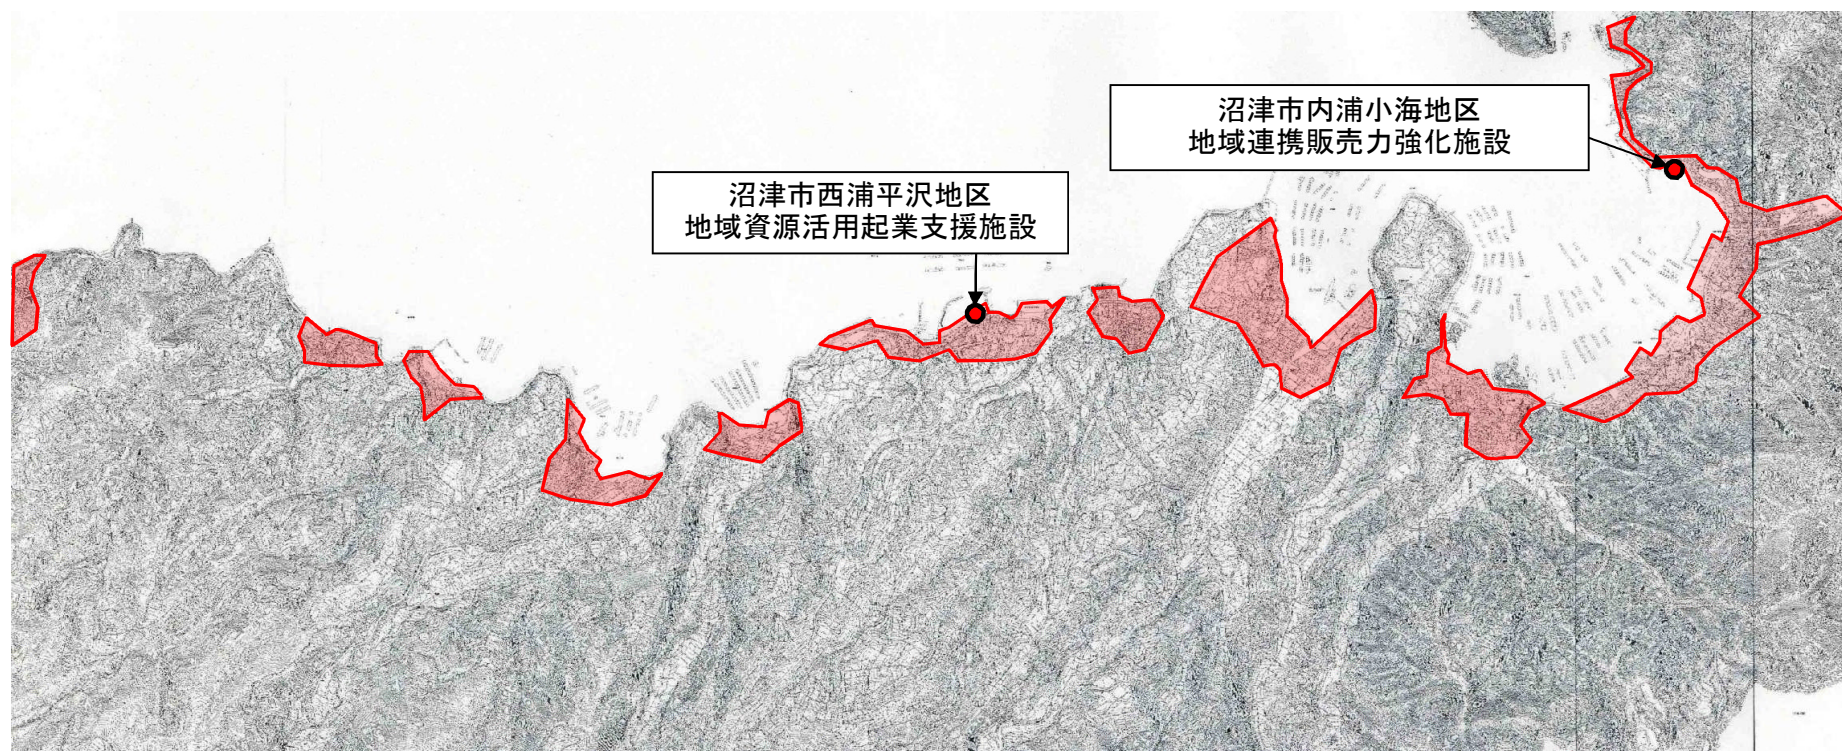

# 区域図 S=1:25000

沼津市内浦・西浦地区の海岸線に面し集落を形成する区域全域。総面積25.6ha

沼津市西浦平沢地区  
地域資源活用起業支援施設

沼津市内浦小海地区  
地域連携販売力強化施設