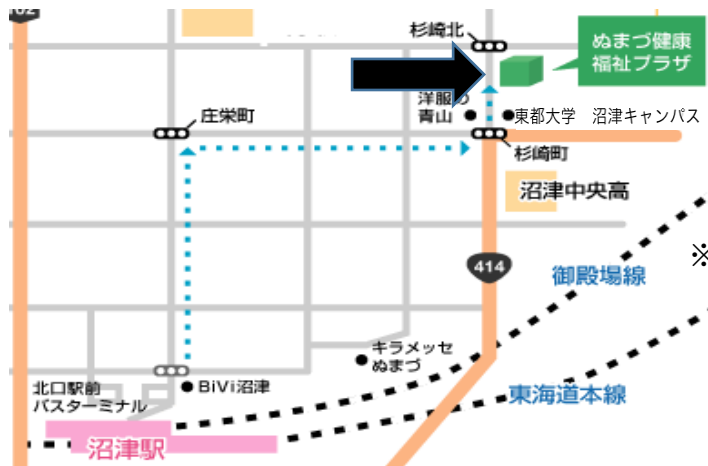

そうだんいん
相談員
つうやく
通訳

べんごし ぎょうせいしよし しゃかいほけんろうむし ししょくいん
弁護士・行政書士・社会保険労務士・市職員
えいご ちゅうごくご ご ご
英語・中国語・スペイン語・ポルトガル語

た つうやく どうじつ げんごたいおうかのう
その他テレビ通訳（当日は15言語対応可能）

そうだんないよう
相談内容

ほうりつもんだい ろうどうもんだい こくさいけっこん
法律问题・労働問題・国際結婚

にゅうかんでつづき ぎょうせいぎょうむあんない
入管手続・行政業務案内など

がいこくじん かた かぞく こようぬし かた
外国人の方のご家族や雇用主の方も
ご利用できます。

※日本人の方でも外国人に関する相談であればご利用できます。

れいわ ねん がつ にち きん
令和6年5月31日（金）までに

ご予約いただいた方が優先となります。

にっぺい
日程

6/2 **（日曜日）**

じかん うけつけ
時間：13:30～16:00（受付 13:00～15:30）

かいじょう かい めまづしひ でちょう
会場：サンウェルぬまづ2階（沼津市日の出町1-15）

とあ よやく めまづしやくしよちいきじちか
お問い合わせ/予約：沼津市役所地域自治課

TEL：055-934-4717（月～金 8:30～17:15）

メールアドレス：kokusai@city.numazu.lg.jp