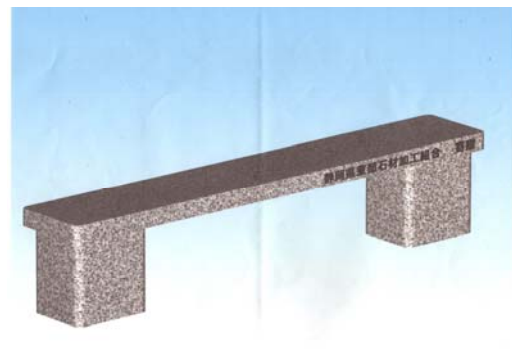

沼津市長 大沼明穂、産業振興部長 光林 治ほか

4. 寄贈場所

富士山ビュースポット西浦江梨 [資料](#)

※伊豆をサイクリングするサイクリストをはじめ、車やバイクでドライブする観光客に、海越しの富士山を眺める人気スポットであり、休憩に多くの方が利用する、富士山ビュースポットへ寄贈品を設置する。

5. 寄贈品イメージ写真

[写真1](#)

[写真2](#)

富士山ビュースポット西浦江梨