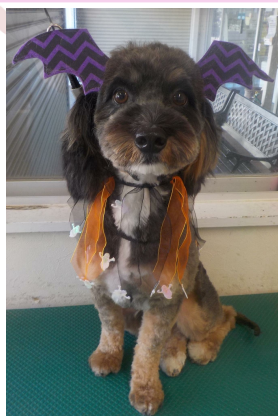

なまえ・ねんれい

もなか♂ 8歳

あずき♀ 1歳

しょうかい

2匹とも、プーチー(プードル&チワワのミックス)です。
もなかはちょぴり臆病な男の子。やさしいマイペースくんです。
あずきはちょぴり強気な女の子。家のどこでもついて歩くさみしがり屋
です。2匹のおかげで、毎日癒されています。ありがとう♡

☆写真は何枚でもOKです

☆用紙は図書館で配布 またはHPからダウンロードできます

☆応募の締め切りは8月30日(火)