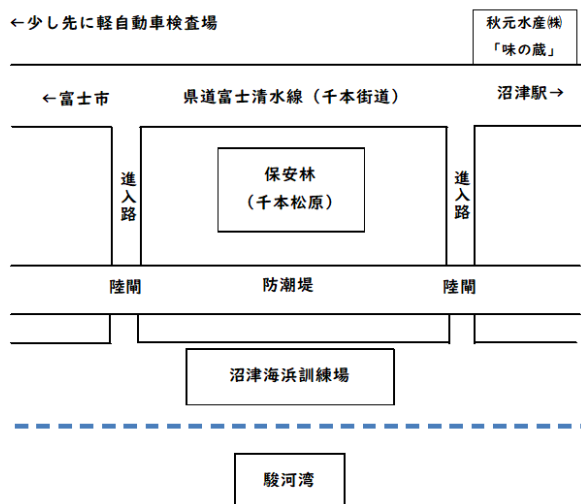

海上自衛隊による沼津海浜訓練場の使用について

要 旨

海上自衛隊が沼津乗下船及び積込積下訓練水域(今沢基地)を使用しますので、市では、海難事故防止のための注意について、周辺住民や漁協などの関係機関に対し周知をしております。

概 要

1. 1 日 時 令和5年6月11日(日) 8時00分から21時00分まで
   ※当日の天候状況等により中止となる場合があります。
2. 2 場 所 沼津乗下船及び積込積下訓練水域(今沢基地)
3. 3 内 容 輸送艦LST-400I おおすみ及びLCAC揚陸艇2隻による揚陸訓練
4. 4 その他 訓練期間中は水域の使用を制限するとともに輸送艦おおすみは沼津海浜訓練場に停泊します。

沼津海浜訓練場 案内図

お問い合わせ先

沼津市役所 総務部 総務課
直通:055-934-4712