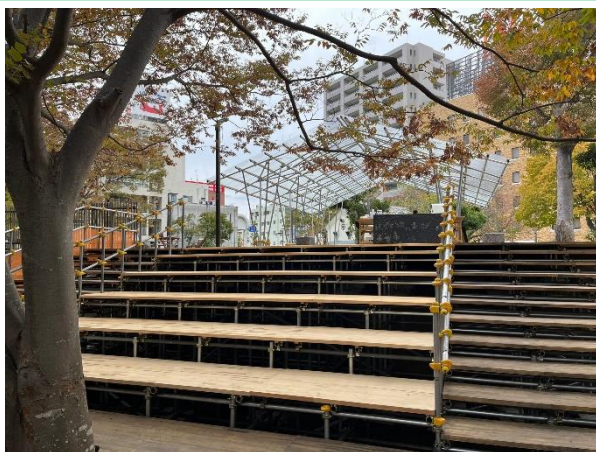

中央公園再整備に係る利用実証トライアル 『PARK UP!NUMAZU』実施中!

概要

中央公園では、再整備に係る利用実証を行うためのトライアルとして「PARK UP! NUMAZU」を実施中です。広く、ゆったりとくつろげる「人工芝広場」やシンボルツリーが印象的な「仮設大階段」、ちょっと一息できる「仮設飲食施設(カフェ等の出店予定)」などの段階的な設置が完了し、いつでも憩える空間を演出しています。

現在行っている利用実証調査では、「家族連れや若い人が今までよりたくさん利用していて、公園全体の雰囲気明るくなった。」「テーブル設置で滞在時間が長くなりました。」「イベントの情報がわかりにくい」等の意見の他、約3割の方が2時間以上滞在したという回答をいただきました。

【平日のシエスタ 開催!】

11月20日(月)~24日(金)まで※23日 勤労感謝の日を除く 11:00~14:00まで
中央公園にて平日のシエスタを開催します。

「PARK UP!NUMAZU」で設置した各施設を活用し、中央公園での新しい日常の過ごし方を提案しています。

お問い合わせ先

沼津市役所 都市計画部 緑地公園課
直通:055-934-4795