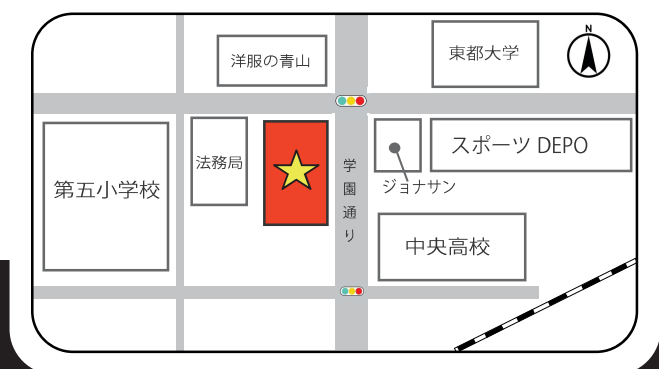

②初心者体験コーナー

③垂直とびコンテスト (14:00～)

施設概要

東京2020オリンピック・パラリンピックで日本人選手が大活躍し、注目を集めたストリートスポーツ。多くの方にストリートスポーツを楽しんでいただくため、本施設を整備し、来年度末までの試験運用を行います。

◆ 期 間 令和5年12月3日(日)～令和7年3月末
※12月29日～1月3日の年末年始は閉鎖

◆ 利用時間 平 日：9時～21時
土・日・祝：7時～21時 (夜間施設します)

◆ 施設構成

敷地面積 約2,045㎡

・3X3バスケットコート2面(アスファルト舗装540㎡)

・ボードエリア(主にスケートボード・BMX等の利用が可能、アスファルト約510㎡)

利用料 無 料

駐 車 場 な し

お問い合わせ：沼津市役所ウィズスポーツ課

☎055-934-4893