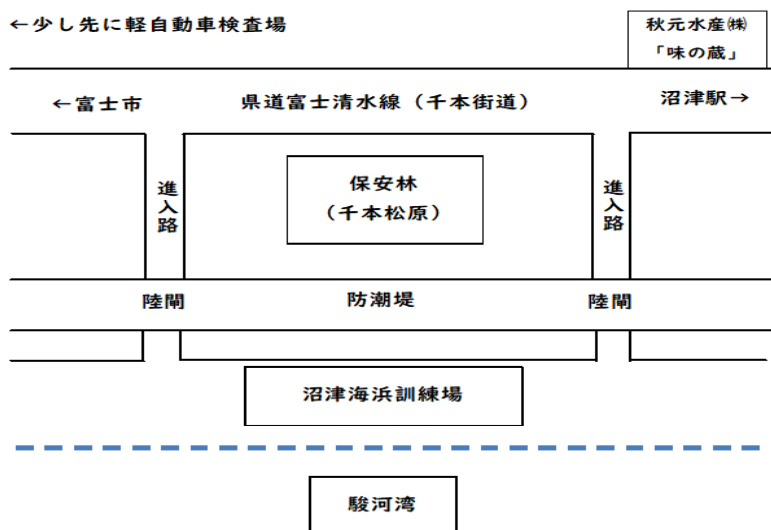

海上自衛隊による沼津乗下船及び積込積下訓練水域・ 沼津海浜訓練場の使用について

要 旨

海上自衛隊が沼津乗下船及び積込積下訓練水域（今沢基地）を使用しますので、市では、海難事故防止のための注意について、周辺住民や漁協などの関係機関に対し周知をしております。

概 要

1. 1 日 時 令和8年5月25日(月)8時00分から21時30分まで
2. 2 場 所 沼津乗下船及び積込積下訓練水域(今沢基地)
3. 3 内 容 輸送艦及びLCAC2隻による上陸訓練
4. 4 そ の 他 訓練期間中は水域の使用を制限するとともに輸送艦は沼津海浜訓練場沖に停泊します。

沼津海浜訓練場 案内図

お問い合わせ先

沼津市役所 総務部 総務課
直通:055-934-4712