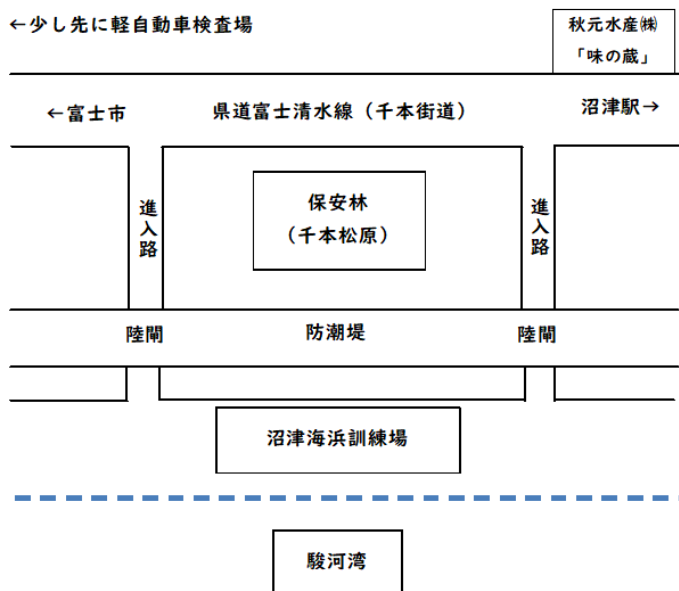

米軍による沼津乗下船及び積込積下訓練水域・ 沼津海浜訓練場の使用について

要 旨

米軍が沼津乗下船及び積込積下訓練水域・沼津海浜訓練場(今沢基地)を使用しますので、市では、事故防止のため、周辺住民や漁協などの関係機関に対し注意喚起を行っています。

概 要

1. 1 日 時 令和8年5月28日(木) 15時30分から21時30分まで(予備日6月3日)
2. 2 場 所 沼津乗下船及び積込積下訓練水域・沼津海浜訓練場(今沢基地)
3. 3 内 容 航空機離着陸訓練 ※実弾は使用しません。
4. 4 その他 訓練期間中は訓練区域の立ち入り及び水域での漁船の操業を制限します。

沼津海浜訓練場 案内図

お問い合わせ先

沼津市役所 総務部 総務課
直通:055-934-4712